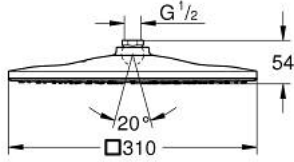

26 568 000 RAINSHOWER MONO 310 CUBE TEPE DUŞU 1 AKIŞLI

ÜRÜN AÇIKLAMASI

- Renk: krom
- GROHE PureRain
- maximum flow rate (at 3 bar): 7.5 l/min
- krom sprej plakası
- $\pm 10^\circ$ döner mafsal
- bağlantı dişi 1/2"
- GROHE EcoJoy daha az su tüketimi ve mükemmel akış teknolojisi
- GROHE DreamSpray mükemmel akış
- GROHE LongLife kaplama
- GROHE SpeedClean kireç kırıcı sistem
- uzun ömür için Inner WaterGuide

26 568 000 **RAiNSHOWER MONO 310 CUBE TEPE DUŞU 1 AKIŞLI**

YEDEK PARÇALAR, Ocak 2018 – now

1: İnce conta Ø18,5 x Ø12 x 2 (Sipariş no. 0138900M)

2: Filtre (Sipariş no. 48007000)