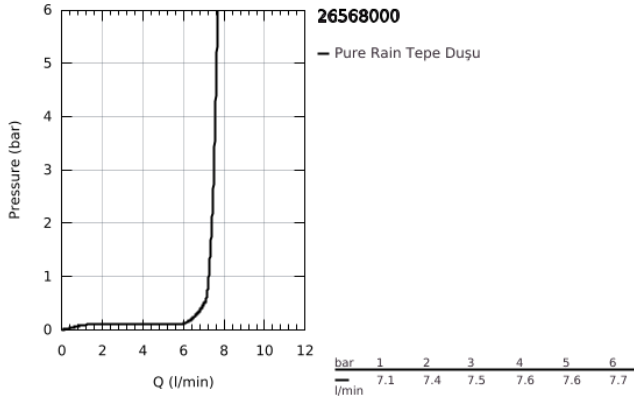

26 568 000 RAINSHOWER MONO 310 CUBE TEPE DUŞU 1 AKIŞLI

ÜRÜN AÇIKLAMASI

- Renk: krom
- GROHE PureRain
- maximum flow rate (at 3 bar): 7.5 l/min
- krom sprej plakası
- $\pm 10^\circ$ döner mafsal
- bağlantı dişi 1/2"
- GROHE EcoJoy daha az su tüketimi ve mükemmel akış teknolojisi
- GROHE DreamSpray mükemmel akış
- GROHE LongLife kaplama
- GROHE SpeedClean kireç kırıcı sistem
- uzun ömür için Inner WaterGuide

26 568 000 **RAiNSHOWER MONO 310 CUBE TEPE DUŞU 1 AKIŞLI**

YEDEK PARÇALAR, Ocak 2018 – now

1: İnce conta Ø18,5 x Ø12 x 2 (Sipariş no. 0138900M)

2: Filtre (Sipariş no. 48007000)