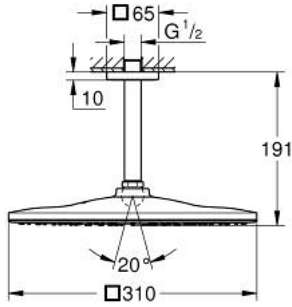

26 566 MS0 RAINSHOWER MONO 310 CUBE TEPE DUŞU SETİ 142 MM, TEK AKIŞLI

ÜRÜN AÇIKLAMASI

- Renk: satin steel
- tepe duşu Rainshower 310
- GROHE PureRain
- maximum flow rate (at 3 bar): 7.5 l/min
- Rainshower shower arm ceiling 142 mm
- GROHE EcoJoy daha az su tüketimi ve mükemmel akış teknolojisi
- GROHE DreamSpray mükemmel akış
- GROHE LongLife kaplama
- GROHE SpeedClean kireç kırıcı sistem
- uzun ömür için Inner WaterGuide

26 566 MS0 RAINSHOWER MONO 310 CUBE TEPE DUŞU SETİ 142 MM, TEK AKIŞLI

YEDEK PARÇALAR, Ekim 2022 – now

- 1: Rozet (Sipariş no. 48118MS0)
- 2: İnce conta Ø18,5 x Ø12 x 2 (Sipariş no. 0138900M)
- 3: Filtre (Sipariş no. 48007000)