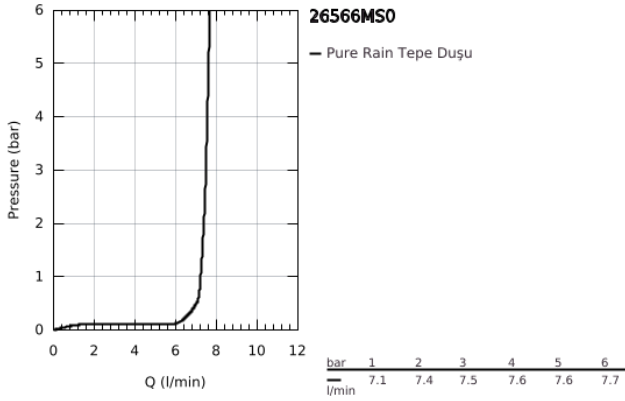

26 566 MS0 RAINSHOWER MONO 310 CUBE TEPE DUŞU SETİ 142 MM, TEK AKIŞLI

ÜRÜN AÇIKLAMASI

- Renk: satin steel
- tepe duşu Rainshower 310
- GROHE PureRain
- maximum flow rate (at 3 bar): 7.5 l/min
- Rainshower shower arm ceiling 142 mm
- GROHE EcoJoy daha az su tüketimi ve mükemmel akış teknolojisi
- GROHE DreamSpray mükemmel akış
- GROHE LongLife kaplama
- GROHE SpeedClean kireç kırıcı sistem
- uzun ömür için Inner WaterGuide

26 566 MS0 RAINSHOWER MONO 310 CUBE TEPE DUŞU SETİ 142 MM, TEK AKIŞLI

YEDEK PARÇALAR, Ekim 2022 – now

- 1: Rozet (Sipariş no. 48118MS0)
- 2: İnce conta Ø18,5 x Ø12 x 2 (Sipariş no. 0138900M)
- 3: Filtre (Sipariş no. 48007000)