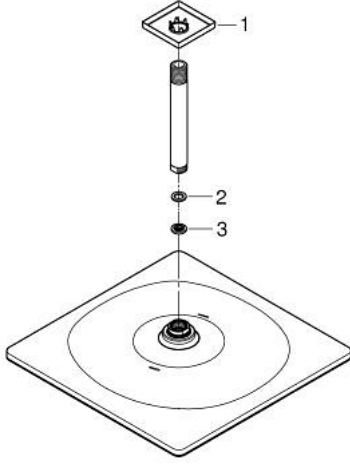

26 566 MS0 RAINSHOWER MONO 310 CUBE TEPE DUŞU SETİ 142 MM, TEK AKIŞLI

ÜRÜN AÇIKLAMASI

- Renk: satin steel
- tepe duşu Rainshower 310
- GROHE PureRain
- maximum flow rate (at 3 bar): 7.5 l/min
- Rainshower shower arm ceiling 142 mm
- GROHE EcoJoy daha az su tüketimi ve mükemmel akış teknolojisi
- GROHE DreamSpray mükemmel akış
- GROHE LongLife kaplama
- GROHE SpeedClean kireç kırıcı sistem
- uzun ömür için Inner WaterGuide

26 566 MS0 RAINSHOWER MONO 310 CUBE TEPE DUŞU SETİ 142 MM, TEK AKIŞLI

YEDEK PARÇALAR, Ekim 2022 – now

- 1: Rozet (Sipariş no. 48118MS0)
- 2: İnce conta Ø18,5 x Ø12 x 2 (Sipariş no. 0138900M)
- 3: Filtre (Sipariş no. 48007000)