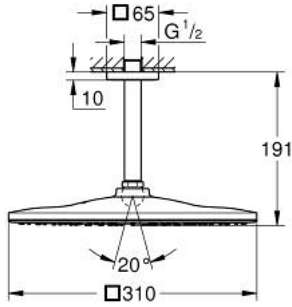

26 566 MG0 RAINSHOWER MONO 310 CUBE TEPE DUŞU SETİ 142 MM, TEK AKIŞLI

ÜRÜN AÇIKLAMASI

- Renk: satin graphite
- tepe duşu Rainshower 310
- GROHE PureRain
- maximum flow rate (at 3 bar): 7.5 l/min
- Rainshower shower arm ceiling 142 mm
- GROHE EcoJoy daha az su tüketimi ve mükemmel akış teknolojisi
- GROHE DreamSpray mükemmel akış
- GROHE LongLife kaplama
- GROHE SpeedClean kireç kırıcı sistem
- uzun ömür için Inner WaterGuide

26 566 MG0 RAINSHOWER MONO 310 CUBE TEPE DUŞU SETİ 142 MM, TEK AKIŞLI

YEDEK PARÇALAR, Ekim 2022 – now

- 1: Rozet (Sipariş no. 48118MG0)
- 2: İnce conta Ø18,5 x Ø12 x 2 (Sipariş no. 0138900M)
- 3: Filtre (Sipariş no. 48007000)