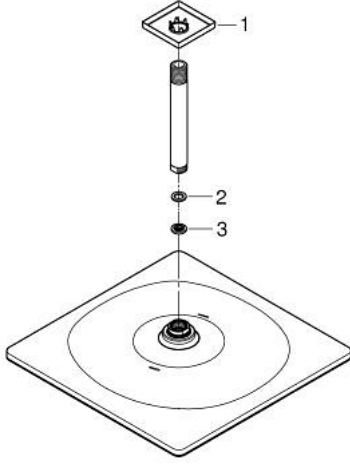

26 566 MG0 RAINSHOWER MONO 310 CUBE TEPE DUŞU SETİ 142 MM, TEK AKIŞLI

ÜRÜN AÇIKLAMASI

- Renk: satin graphite
- tepe duşu Rainshower 310
- GROHE PureRain
- maximum flow rate (at 3 bar): 7.5 l/min
- Rainshower shower arm ceiling 142 mm
- GROHE EcoJoy daha az su tüketimi ve mükemmel akış teknolojisi
- GROHE DreamSpray mükemmel akış
- GROHE LongLife kaplama
- GROHE SpeedClean kireç kırıcı sistem
- uzun ömür için Inner WaterGuide

26 566 MG0 RAINSHOWER MONO 310 CUBE TEPE DUŞU SETİ 142 MM, TEK AKIŞLI

YEDEK PARÇALAR, Ekim 2022 – now

- 1: Rozet (Sipariş no. 48118MG0)
- 2: İnce conta Ø18,5 x Ø12 x 2 (Sipariş no. 0138900M)
- 3: Filtre (Sipariş no. 48007000)