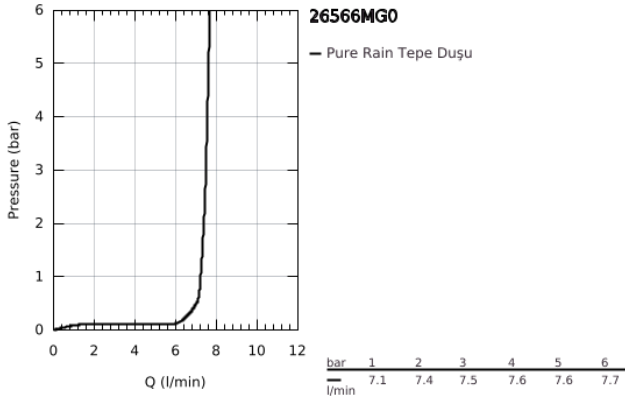

26 566 MG0 RAINSHOWER MONO 310 CUBE TEPE DUŞU SETİ 142 MM, TEK AKIŞLI

ÜRÜN AÇIKLAMASI

- Renk: satin graphite
- tepe duşu Rainshower 310
- GROHE PureRain
- maximum flow rate (at 3 bar): 7.5 l/min
- Rainshower shower arm ceiling 142 mm
- GROHE EcoJoy daha az su tüketimi ve mükemmel akış teknolojisi
- GROHE DreamSpray mükemmel akış
- GROHE LongLife kaplama
- GROHE SpeedClean kireç kırıcı sistem
- uzun ömür için Inner WaterGuide

26 566 MG0 RAINSHOWER MONO 310 CUBE TEPE DUŞU SETİ 142 MM, TEK AKIŞLI

YEDEK PARÇALAR, Ekim 2022 – now

- 1: Rozet (Sipariş no. 48118MG0)
- 2: İnce conta Ø18,5 x Ø12 x 2 (Sipariş no. 0138900M)
- 3: Filtre (Sipariş no. 48007000)