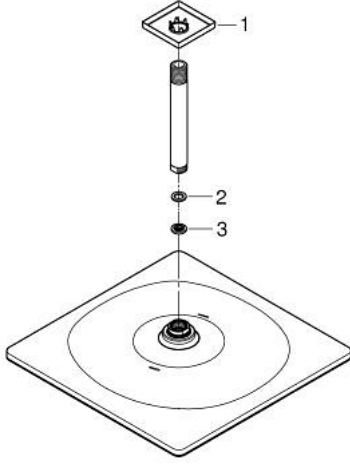

26 566 GN0 RAINSHOWER MONO 310 CUBE TEPE DUŞU SETİ 142 MM, TEK AKIŞLI

ÜRÜN AÇIKLAMASI

- Renk: brushed cool sunrise
- tepe duşu Rainshower 310
- GROHE PureRain
- maximum flow rate (at 3 bar): 7.5 l/min
- Rainshower shower arm ceiling 142 mm
- GROHE EcoJoy daha az su tüketimi ve mükemmel akış teknolojisi
- GROHE DreamSpray mükemmel akış
- GROHE LongLife kaplama
- GROHE SpeedClean kireç kırıcı sistem
- uzun ömür için Inner WaterGuide

26 566 GN0 RAINSHOWER MONO 310 CUBE TEPE DUŞU SETİ 142 MM, TEK AKIŞLI

YEDEK PARÇALAR, Eylül 2018 – now

1: Rozet (Sipariş no. 48118GN0)

2: İnce conta Ø18,5 x Ø12 x 2 (Sipariş no. 0138900M)

3: Filtre (Sipariş no. 48007000)