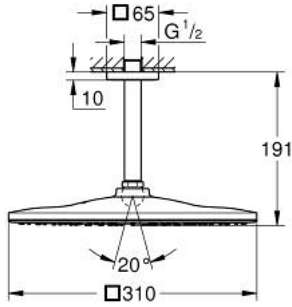

26 566 GN0 RAINSHOWER MONO 310 CUBE TEPE DUŞU SETİ 142 MM, TEK AKIŞLI

ÜRÜN AÇIKLAMASI

- Renk: brushed cool sunrise
- tepe duşu Rainshower 310
- GROHE PureRain
- maximum flow rate (at 3 bar): 7.5 l/min
- Rainshower shower arm ceiling 142 mm
- GROHE EcoJoy daha az su tüketimi ve mükemmel akış teknolojisi
- GROHE DreamSpray mükemmel akış
- GROHE LongLife kaplama
- GROHE SpeedClean kireç kırıcı sistem
- uzun ömür için Inner WaterGuide

26 566 GN0 RAINSHOWER MONO 310 CUBE TEPE DUŞU SETİ 142 MM, TEK AKIŞLI

YEDEK PARÇALAR, Eylül 2018 – now

1: Rozet (Sipariş no. 48118GN0)

2: İnce conta Ø18,5 x Ø12 x 2 (Sipariş no. 0138900M)

3: Filtre (Sipariş no. 48007000)