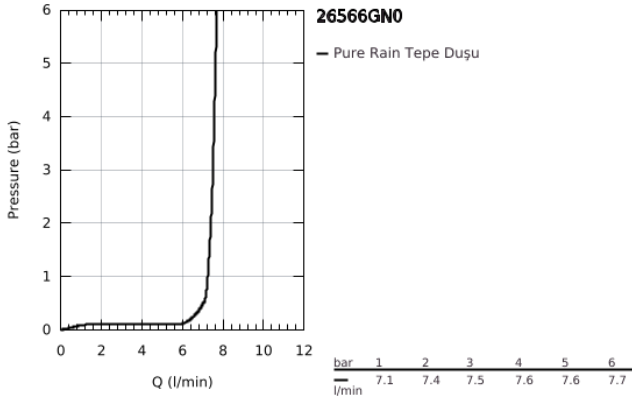

26 566 GN0 RAINSHOWER MONO 310 CUBE TEPE DUŞU SETİ 142 MM, TEK AKIŞLI

ÜRÜN AÇIKLAMASI

- Renk: brushed cool sunrise
- tepe duşu Rainshower 310
- GROHE PureRain
- maximum flow rate (at 3 bar): 7.5 l/min
- Rainshower shower arm ceiling 142 mm
- GROHE EcoJoy daha az su tüketimi ve mükemmel akış teknolojisi
- GROHE DreamSpray mükemmel akış
- GROHE LongLife kaplama
- GROHE SpeedClean kireç kırıcı sistem
- uzun ömür için Inner WaterGuide

26 566 GN0 RAINSHOWER MONO 310 CUBE TEPE DUŞU SETİ 142 MM, TEK AKIŞLI

YEDEK PARÇALAR, Eylül 2018 – now

1: Rozet (Sipariş no. 48118GN0)

2: İnce conta Ø18,5 x Ø12 x 2 (Sipariş no. 0138900M)

3: Filtre (Sipariş no. 48007000)