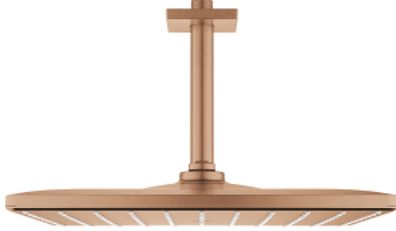

26 566 DL0 RAINSHOWER MONO 310 CUBE TEPE DUŞU SETİ 142 MM, TEK AKIŞLI

ÜRÜN AÇIKLAMASI

- Renk: brushed warm sunset
- tepe duşu Rainshower 310
- GROHE PureRain
- maximum flow rate (at 3 bar): 7.5 l/min
- Rainshower shower arm ceiling 142 mm
- GROHE EcoJoy daha az su tüketimi ve mükemmel akış teknolojisi
- GROHE DreamSpray mükemmel akış
- GROHE LongLife kaplama
- GROHE SpeedClean kireç kırıcı sistem
- uzun ömür için Inner WaterGuide

26 566 DL0 **RAINSHOWER MONO 310 CUBE TEPE DUŞU SETİ 142 MM, TEK AKIŞLI**

YEDEK PARÇALAR, Eylül 2018 – now

- 1: Rozet (Sipariş no. 48118DL0)
- 2: İnce conta Ø18,5 x Ø12 x 2 (Sipariş no. 0138900M)
- 3: Filtre (Sipariş no. 48007000)