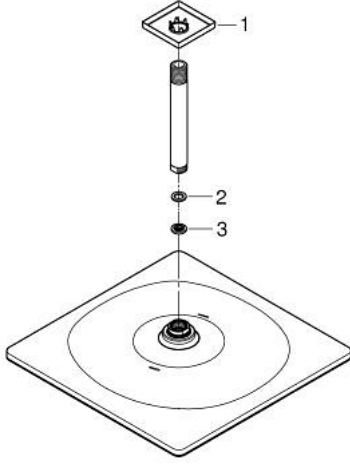

26 566 DL0 RAINSHOWER MONO 310 CUBE TEPE DUŞU SETİ 142 MM, TEK AKIŞLI

ÜRÜN AÇIKLAMASI

- Renk: brushed warm sunset
- tepe duşu Rainshower 310
- GROHE PureRain
- maximum flow rate (at 3 bar): 7.5 l/min
- Rainshower shower arm ceiling 142 mm
- GROHE EcoJoy daha az su tüketimi ve mükemmel akış teknolojisi
- GROHE DreamSpray mükemmel akış
- GROHE LongLife kaplama
- GROHE SpeedClean kireç kırıcı sistem
- uzun ömür için Inner WaterGuide

26 566 DL0 **RAINSHOWER MONO 310 CUBE TEPE DUŞU SETİ 142 MM, TEK AKIŞLI**

YEDEK PARÇALAR, Eylül 2018 – now

- 1: Rozet (Sipariş no. 48118DL0)
- 2: İnce conta Ø18,5 x Ø12 x 2 (Sipariş no. 0138900M)
- 3: Filtre (Sipariş no. 48007000)