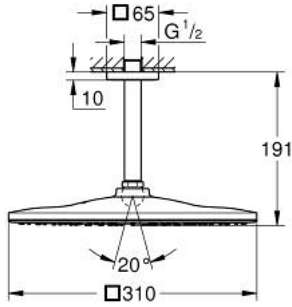

26 566 DL0 RAINSHOWER MONO 310 CUBE TEPE DUŞU SETİ 142 MM, TEK AKIŞLI

ÜRÜN AÇIKLAMASI

- Renk: brushed warm sunset
- tepe duşu Rainshower 310
- GROHE PureRain
- maximum flow rate (at 3 bar): 7.5 l/min
- Rainshower shower arm ceiling 142 mm
- GROHE EcoJoy daha az su tüketimi ve mükemmel akış teknolojisi
- GROHE DreamSpray mükemmel akış
- GROHE LongLife kaplama
- GROHE SpeedClean kireç kırıcı sistem
- uzun ömür için Inner WaterGuide

26 566 DL0 **RAINSHOWER MONO 310 CUBE TEPE DUŞU SETİ 142 MM, TEK AKIŞLI**

YEDEK PARÇALAR, Eylül 2018 – now

- 1: Rozet (Sipariş no. 48118DL0)
- 2: İnce conta Ø18,5 x Ø12 x 2 (Sipariş no. 0138900M)
- 3: Filtre (Sipariş no. 48007000)