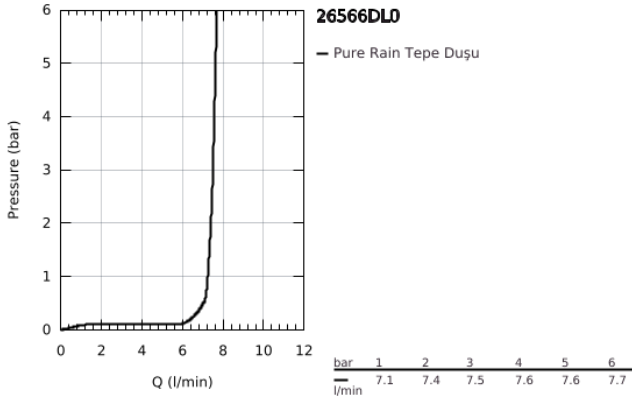

26 566 DL0 RAINSHOWER MONO 310 CUBE TEPE DUŞU SETİ 142 MM, TEK AKIŞLI

ÜRÜN AÇIKLAMASI

- Renk: brushed warm sunset
- tepe duşu Rainshower 310
- GROHE PureRain
- maximum flow rate (at 3 bar): 7.5 l/min
- Rainshower shower arm ceiling 142 mm
- GROHE EcoJoy daha az su tüketimi ve mükemmel akış teknolojisi
- GROHE DreamSpray mükemmel akış
- GROHE LongLife kaplama
- GROHE SpeedClean kireç kırıcı sistem
- uzun ömür için Inner WaterGuide

26 566 DL0 **RAINSHOWER MONO 310 CUBE TEPE DUŞU SETİ 142 MM, TEK AKIŞLI**

YEDEK PARÇALAR, Eylül 2018 – now

- 1: Rozet (Sipariş no. 48118DL0)
- 2: İnce conta Ø18,5 x Ø12 x 2 (Sipariş no. 0138900M)
- 3: Filtre (Sipariş no. 48007000)