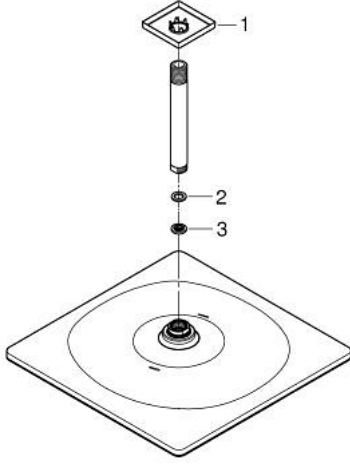

26 566 DC0 RAINSHOWER MONO 310 CUBE TEPE DUŞU SETİ 142 MM, TEK AKIŞLI

ÜRÜN AÇIKLAMASI

- Renk: paslanmaz çelik
- tepe duşu Rainshower 310
- GROHE PureRain
- maximum flow rate (at 3 bar): 7.5 l/min
- Rainshower shower arm ceiling 142 mm
- GROHE EcoJoy daha az su tüketimi ve mükemmel akış teknolojisi
- GROHE DreamSpray mükemmel akış
- GROHE LongLife kaplama
- GROHE SpeedClean kireç kırıcı sistem
- uzun ömür için Inner WaterGuide

26 566 DC0 **RAINSHOWER MONO 310 CUBE TEPE DUŞU SETİ 142 MM, TEK AKIŞLI**

YEDEK PARÇALAR, Eylül 2018 – now

- 1: Rozet (Sipariş no. 48118000)
- 2: İnce conta Ø18,5 x Ø12 x 2 (Sipariş no. 0138900M)
- 3: Filtre (Sipariş no. 48007000)