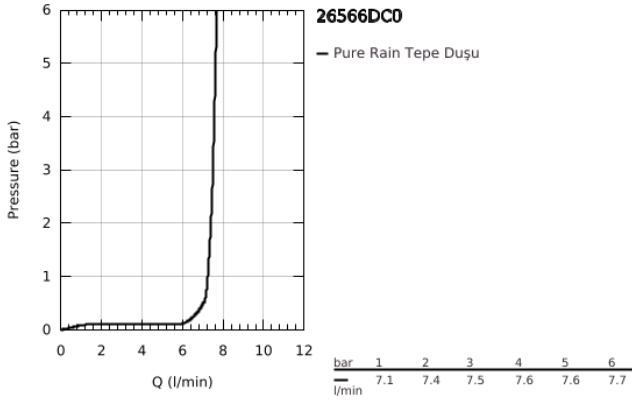

26 566 DC0 RAINSHOWER MONO 310 CUBE TEPE DUŞU SETİ 142 MM, TEK AKIŞLI

ÜRÜN AÇIKLAMASI

- Renk: paslanmaz çelik
- tepe duşu Rainshower 310
- GROHE PureRain
- maximum flow rate (at 3 bar): 7.5 l/min
- Rainshower shower arm ceiling 142 mm
- GROHE EcoJoy daha az su tüketimi ve mükemmel akış teknolojisi
- GROHE DreamSpray mükemmel akış
- GROHE LongLife kaplama
- GROHE SpeedClean kireç kırıcı sistem
- uzun ömür için Inner WaterGuide

26 566 DC0 **RAINSHOWER MONO 310 CUBE TEPE DUŞU SETİ 142 MM, TEK AKIŞLI**

YEDEK PARÇALAR, Eylül 2018 – now

- 1: Rozet (Sipariş no. 48118000)
- 2: İnce conta Ø18,5 x Ø12 x 2 (Sipariş no. 0138900M)
- 3: Filtre (Sipariş no. 48007000)