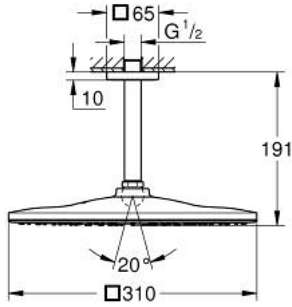

26 566 DC0 RAINSHOWER MONO 310 CUBE TEPE DUŞU SETİ 142 MM, TEK AKIŞLI

ÜRÜN AÇIKLAMASI

- Renk: paslanmaz çelik
- tepe duşu Rainshower 310
- GROHE PureRain
- maximum flow rate (at 3 bar): 7.5 l/min
- Rainshower shower arm ceiling 142 mm
- GROHE EcoJoy daha az su tüketimi ve mükemmel akış teknolojisi
- GROHE DreamSpray mükemmel akış
- GROHE LongLife kaplama
- GROHE SpeedClean kireç kırıcı sistem
- uzun ömür için Inner WaterGuide

26 566 DC0 **RAINSHOWER MONO 310 CUBE TEPE DUŞU SETİ 142 MM, TEK AKIŞLI**

YEDEK PARÇALAR, Eylül 2018 – now

- 1: Rozet (Sipariş no. 48118000)
- 2: İnce conta Ø18,5 x Ø12 x 2 (Sipariş no. 0138900M)
- 3: Filtre (Sipariş no. 48007000)