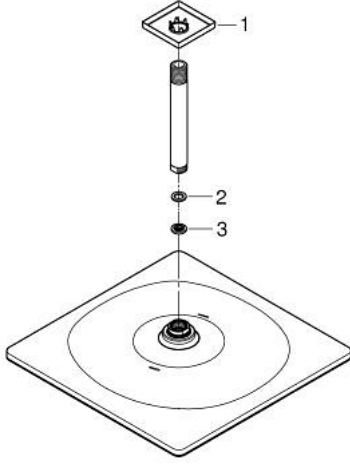

## 26 566 AL0 RAINSHOWER MONO 310 CUBE TEPE DUŞU SETİ 142 MM, TEK AKIŞLI

### ÜRÜN AÇIKLAMASI

- Renk: brushed hard graphite
- tepe duşu Rainshower 310
- GROHE PureRain
- maximum flow rate (at 3 bar): 7.5 l/min
- Rainshower shower arm ceiling 142 mm
- GROHE EcoJoy daha az su tüketimi ve mükemmel akış teknolojisi
- GROHE DreamSpray mükemmel akış
- GROHE LongLife kaplama
- GROHE SpeedClean kireç kırıcı sistem
- uzun ömür için Inner WaterGuide

26 566 AL0 **RAiNSHOWER MONO 310 CUBE TEPE DUŐU SETİ 142 MM, TEK AKIŐLI**

**YEDEK PARÇALAR**, Eylül 2018 – now

1: Rozet (Sipariş no. 48118AL0)

2: İnce conta Ø18,5 x Ø12 x 2 (Sipariş no. 0138900M)

3: Filtre (Sipariş no. 48007000)