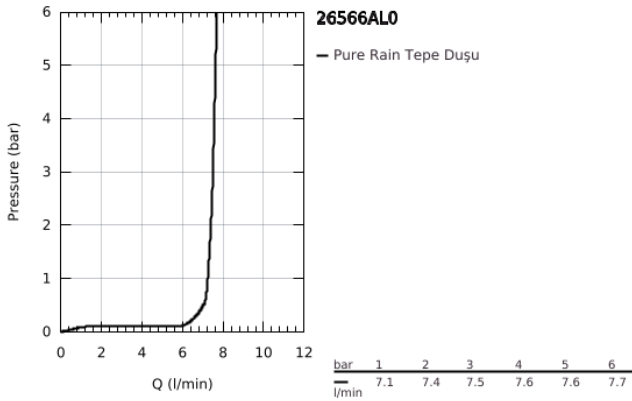

## 26 566 AL0 RAINSHOWER MONO 310 CUBE TEPE DUŞU SETİ 142 MM, TEK AKIŞLI

### ÜRÜN AÇIKLAMASI

- Renk: brushed hard graphite
- tepe duşu Rainshower 310
- GROHE PureRain
- maximum flow rate (at 3 bar): 7.5 l/min
- Rainshower shower arm ceiling 142 mm
- GROHE EcoJoy daha az su tüketimi ve mükemmel akış teknolojisi
- GROHE DreamSpray mükemmel akış
- GROHE LongLife kaplama
- GROHE SpeedClean kireç kırıcı sistem
- uzun ömür için Inner WaterGuide

26 566 AL0 **RAiNSHOWER MONO 310 CUBE TEPE DUŐU SETİ 142 MM, TEK AKIŐLI**

**YEDEK PARÇALAR**, Eylül 2018 – now

1: Rozet (Sipariş no. 48118AL0)

2: İnce conta Ø18,5 x Ø12 x 2 (Sipariş no. 0138900M)

3: Filtre (Sipariş no. 48007000)