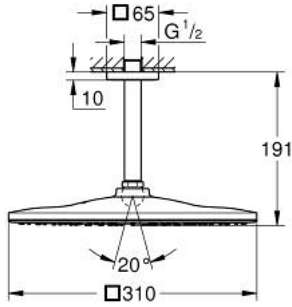

## 26 566 AL0 RAINSHOWER MONO 310 CUBE TEPE DUŞU SETİ 142 MM, TEK AKIŞLI

### ÜRÜN AÇIKLAMASI

- Renk: brushed hard graphite
- tepe duşu Rainshower 310
- GROHE PureRain
- maximum flow rate (at 3 bar): 7.5 l/min
- Rainshower shower arm ceiling 142 mm
- GROHE EcoJoy daha az su tüketimi ve mükemmel akış teknolojisi
- GROHE DreamSpray mükemmel akış
- GROHE LongLife kaplama
- GROHE SpeedClean kireç kırıcı sistem
- uzun ömür için Inner WaterGuide

26 566 AL0 **RAiNSHOWER MONO 310 CUBE TEPE DUŐU SETİ 142 MM, TEK AKIŐLI**

**YEDEK PARÇALAR**, Eylül 2018 – now

1: Rozet (Sipariş no. 48118AL0)

2: İnce conta Ø18,5 x Ø12 x 2 (Sipariş no. 0138900M)

3: Filtre (Sipariş no. 48007000)