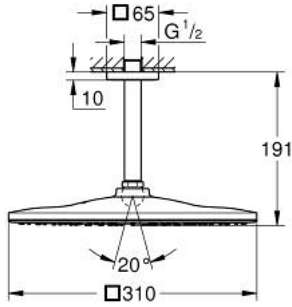

26 566 A00 RAINSHOWER MONO 310 CUBE TEPE DUŞU SETİ 142 MM, TEK AKIŞLI

ÜRÜN AÇIKLAMASI

- Renk: hard graphite
- tepe duşu Rainshower 310
- GROHE PureRain
- maximum flow rate (at 3 bar): 7.5 l/min
- Rainshower shower arm ceiling 142 mm
- GROHE EcoJoy daha az su tüketimi ve mükemmel akış teknolojisi
- GROHE DreamSpray mükemmel akış
- GROHE LongLife kaplama
- GROHE SpeedClean kireç kırıcı sistem
- uzun ömür için Inner WaterGuide

26 566 A00 **RAINSHOWER MONO 310 CUBE TEPE DUŞU SETİ 142 MM, TEK AKIŞLI**

YEDEK PARÇALAR, Eylül 2018 – now

- 1: rozet US (Sipariş no. 48118A00)
- 2: İnce conta Ø18,5 x Ø12 x 2 (Sipariş no. 0138900M)
- 3: Filtre (Sipariş no. 48007000)