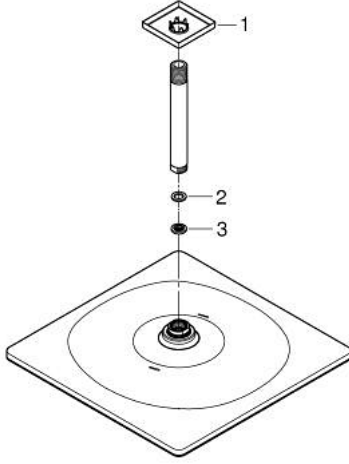

26 566 A00 RAINSHOWER MONO 310 CUBE TEPE DUŞU SETİ 142 MM, TEK AKIŞLI

ÜRÜN AÇIKLAMASI

- Renk: hard graphite
- tepe duşu Rainshower 310
- GROHE PureRain
- maximum flow rate (at 3 bar): 7.5 l/min
- Rainshower shower arm ceiling 142 mm
- GROHE EcoJoy daha az su tüketimi ve mükemmel akış teknolojisi
- GROHE DreamSpray mükemmel akış
- GROHE LongLife kaplama
- GROHE SpeedClean kireç kırıcı sistem
- uzun ömür için Inner WaterGuide

26 566 A00 **RAINSHOWER MONO 310 CUBE TEPE DUŞU SETİ 142 MM, TEK AKIŞLI**

YEDEK PARÇALAR, Eylül 2018 – now

- 1: rozet US (Sipariş no. 48118A00)
- 2: İnce conta Ø18,5 x Ø12 x 2 (Sipariş no. 0138900M)
- 3: Filtre (Sipariş no. 48007000)