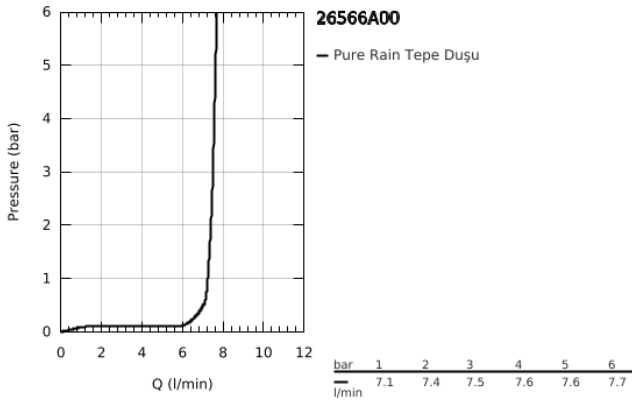

26 566 A00 RAINSHOWER MONO 310 CUBE TEPE DUŞU SETİ 142 MM, TEK AKIŞLI

ÜRÜN AÇIKLAMASI

- Renk: hard graphite
- tepe duşu Rainshower 310
- GROHE PureRain
- maximum flow rate (at 3 bar): 7.5 l/min
- Rainshower shower arm ceiling 142 mm
- GROHE EcoJoy daha az su tüketimi ve mükemmel akış teknolojisi
- GROHE DreamSpray mükemmel akış
- GROHE LongLife kaplama
- GROHE SpeedClean kireç kırıcı sistem
- uzun ömür için Inner WaterGuide

26 566 A00 **RAINSHOWER MONO 310 CUBE TEPE DUŞU SETİ 142 MM, TEK AKIŞLI**

YEDEK PARÇALAR, Eylül 2018 – now

- 1: rozet US (Sipariş no. 48118A00)
- 2: İnce conta Ø18,5 x Ø12 x 2 (Sipariş no. 0138900M)
- 3: Filtre (Sipariş no. 48007000)