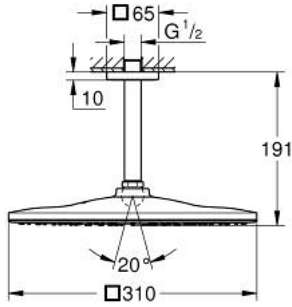

26 566 000 RAINSHOWER MONO 310 CUBE TEPE DUŞU SETİ 142 MM, TEK AKIŞLI

ÜRÜN AÇIKLAMASI

- Renk: krom
- tepe duşu Rainshower 310
- GROHE PureRain
- maximum flow rate (at 3 bar): 7.5 l/min
- Rainshower tavandan duş kolu 142 mm (27 485 000)
- GROHE EcoJoy daha az su tüketimi ve mükemmel akış teknolojisi
- GROHE DreamSpray mükemmel akış
- GROHE LongLife kaplama
- GROHE SpeedClean kireç kırıcı sistem
- uzun ömür için Inner WaterGuide

26 566 000 **RAINSHOWER MONO 310 CUBE TEPE DUŞU SETİ 142 MM, TEK AKIŞLI**

YEDEK PARÇALAR, Ocak 2018 – now

- 1: Rozet (Sipariş no. 48118000)
- 2: İnce conta Ø18,5 x Ø12 x 2 (Sipariş no. 0138900M)
- 3: Filtre (Sipariş no. 48007000)