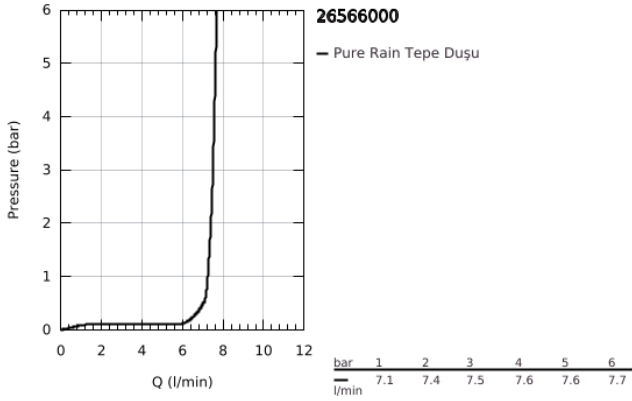

26 566 000 RAINSHOWER MONO 310 CUBE TEPE DUŞU SETİ 142 MM, TEK AKIŞLI

ÜRÜN AÇIKLAMASI

- Renk: krom
- tepe duşu Rainshower 310
- GROHE PureRain
- maximum flow rate (at 3 bar): 7.5 l/min
- Rainshower tavandan duş kolu 142 mm (27 485 000)
- GROHE EcoJoy daha az su tüketimi ve mükemmel akış teknolojisi
- GROHE DreamSpray mükemmel akış
- GROHE LongLife kaplama
- GROHE SpeedClean kireç kırıcı sistem
- uzun ömür için Inner WaterGuide

26 566 000 **RAINSHOWER MONO 310 CUBE TEPE DUŞU SETİ 142 MM, TEK AKIŞLI**

YEDEK PARÇALAR, Ocak 2018 – now

- 1: Rozet (Sipariş no. 48118000)
- 2: İnce conta Ø18,5 x Ø12 x 2 (Sipariş no. 0138900M)
- 3: Filtre (Sipariş no. 48007000)