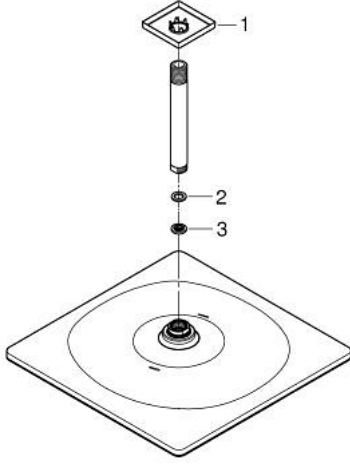

26 566 000 RAINSHOWER MONO 310 CUBE TEPE DUŞU SETİ 142 MM, TEK AKIŞLI

ÜRÜN AÇIKLAMASI

- Renk: krom
- tepe duşu Rainshower 310
- GROHE PureRain
- maximum flow rate (at 3 bar): 7.5 l/min
- Rainshower tavandan duş kolu 142 mm (27 485 000)
- GROHE EcoJoy daha az su tüketimi ve mükemmel akış teknolojisi
- GROHE DreamSpray mükemmel akış
- GROHE LongLife kaplama
- GROHE SpeedClean kireç kırıcı sistem
- uzun ömür için Inner WaterGuide

26 566 000 **RAINSHOWER MONO 310 CUBE TEPE DUŞU SETİ 142 MM, TEK AKIŞLI**

YEDEK PARÇALAR, Ocak 2018 – now

- 1: Rozet (Sipariş no. 48118000)
- 2: İnce conta Ø18,5 x Ø12 x 2 (Sipariş no. 0138900M)
- 3: Filtre (Sipariş no. 48007000)