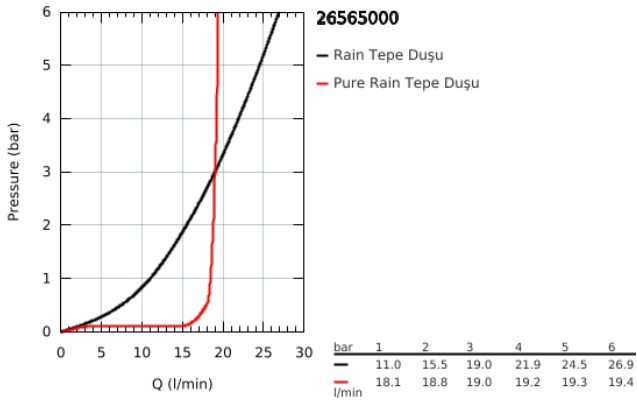

26 565 000 RAINSHOWER MONO 310 CUBE TEPE DUŞU SETİ 142 MM, TEK AKIŞLI

ÜRÜN AÇIKLAMASI

- Renk: krom
- Rainshower tepe duşu 310, krom sprej plakası (26 567)
- GROHE PureRain
- maximum flow rate (at 3 bar): 19 l/min
- Rainshower tavandan duş kolu 142 mm (27 485 000)
- GROHE DreamSpray mükemmel akış
- GROHE LongLife kaplama
- GROHE SpeedClean kireç kırıcı sistem
- uzun ömür için Inner WaterGuide

26 565 000 **RAINSHOWER MONO 310 CUBE TEPE DUŞU SETİ 142 MM, TEK AKIŞLI**

YEDEK PARÇALAR, Ocak 2018 – now

- 1: Rozet (Sipariş no. 48118000)
- 2: İnce conta Ø18,5 x Ø12 x 2 (Sipariş no. 0138900M)
- 3: Filtre (Sipariş no. 48007000)