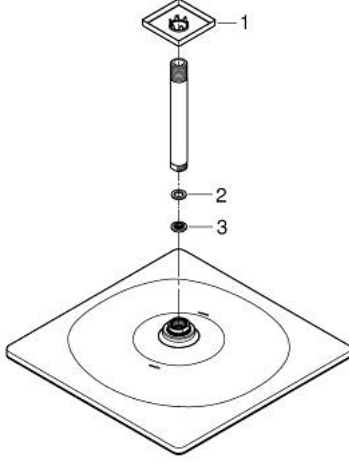

26 565 000 RAINSHOWER MONO 310 CUBE TEPE DUŞU SETİ 142 MM, TEK AKIŞLI

ÜRÜN AÇIKLAMASI

- Renk: krom
- Rainshower tepe duşu 310, krom sprej plakası (26 567)
- GROHE PureRain
- maximum flow rate (at 3 bar): 19 l/min
- Rainshower tavandan duş kolu 142 mm (27 485 000)
- GROHE DreamSpray mükemmel akış
- GROHE LongLife kaplama
- GROHE SpeedClean kireç kırıcı sistem
- uzun ömür için Inner WaterGuide

26 565 000 **RAINSHOWER MONO 310 CUBE TEPE DUŞU SETİ 142 MM, TEK AKIŞLI**

YEDEK PARÇALAR, Ocak 2018 – now

- 1: Rozet (Sipariş no. 48118000)
- 2: İnce conta Ø18,5 x Ø12 x 2 (Sipariş no. 0138900M)
- 3: Filtre (Sipariş no. 48007000)