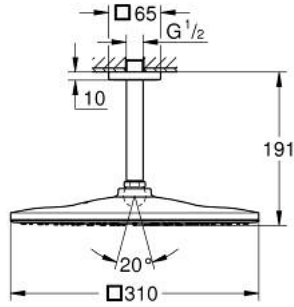

26 565 000 RAINSHOWER MONO 310 CUBE TEPE DUŞU SETİ 142 MM, TEK AKIŞLI

ÜRÜN AÇIKLAMASI

- Renk: krom
- Rainshower tepe duşu 310, krom sprej plakası (26 567)
- GROHE PureRain
- maximum flow rate (at 3 bar): 19 l/min
- Rainshower tavandan duş kolu 142 mm (27 485 000)
- GROHE DreamSpray mükemmel akış
- GROHE LongLife kaplama
- GROHE SpeedClean kireç kırıcı sistem
- uzun ömür için Inner WaterGuide

26 565 000 **RAINSHOWER MONO 310 CUBE TEPE DUŞU SETİ 142 MM, TEK AKIŞLI**

YEDEK PARÇALAR, Ocak 2018 – now

- 1: Rozet (Sipariş no. 48118000)
- 2: İnce conta Ø18,5 x Ø12 x 2 (Sipariş no. 0138900M)
- 3: Filtre (Sipariş no. 48007000)