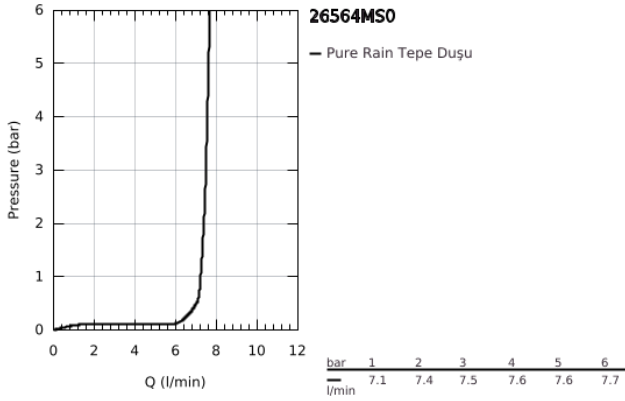

26 564 MS0 RAINSHOWER MONO 310 CUBE TEPE DUŞU SETİ 422 MM, TEK AKIŞLI

ÜRÜN AÇIKLAMASI

- Renk: satin steel
- tepe duşu Rainshower 310
- GROHE PureRain
- maximum flow rate (at 3 bar): 7.5 l/min
- shower arm 422 mm
- GROHE EcoJoy daha az su tüketimi ve mükemmel akış teknolojisi
- GROHE DreamSpray mükemmel akış
- GROHE LongLife kaplama
- GROHE SpeedClean kireç kırıcı sistem
- uzun ömür için Inner WaterGuide

26 564 MS0 **RAINSHOWER MONO 310 CUBE TEPE DUŞU SETİ 422 MM, TEK AKIŞLI**

YEDEK PARÇALAR, Ekim 2022 – now

1: İnce conta Ø18,5 x Ø12 x 2 (Sipariş no. 0138900M)

2: Filtre (Sipariş no. 48007000)