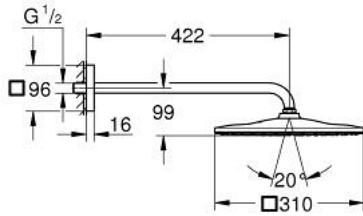

26 564 MS0 RAINSHOWER MONO 310 CUBE TEPE DUŞU SETİ 422 MM, TEK AKIŞLI

ÜRÜN AÇIKLAMASI

- Renk: satin steel
- tepe duşu Rainshower 310
- GROHE PureRain
- maximum flow rate (at 3 bar): 7.5 l/min
- shower arm 422 mm
- GROHE EcoJoy daha az su tüketimi ve mükemmel akış teknolojisi
- GROHE DreamSpray mükemmel akış
- GROHE LongLife kaplama
- GROHE SpeedClean kireç kırıcı sistem
- uzun ömür için Inner WaterGuide

26 564 MS0 **RAINSHOWER MONO 310 CUBE TEPE DUŞU SETİ 422 MM, TEK AKIŞLI**

YEDEK PARÇALAR, Ekim 2022 – now

1: İnce conta Ø18,5 x Ø12 x 2 (Sipariş no. 0138900M)

2: Filtre (Sipariş no. 48007000)