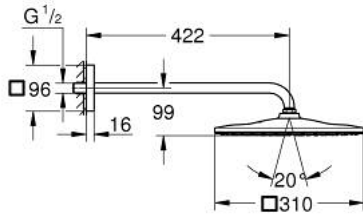

26 564 MG0 RAINSHOWER MONO 310 CUBE TEPE DUŞU SETİ 422 MM, TEK AKIŞLI

ÜRÜN AÇIKLAMASI

- Renk: satin graphite
- tepe duşu Rainshower 310
- GROHE PureRain
- maximum flow rate (at 3 bar): 7.5 l/min
- shower arm 422 mm
- GROHE EcoJoy daha az su tüketimi ve mükemmel akış teknolojisi
- GROHE DreamSpray mükemmel akış
- GROHE LongLife kaplama
- GROHE SpeedClean kireç kırıcı sistem
- uzun ömür için Inner WaterGuide

26 564 MG0 RAINSHOWER MONO 310 CUBE TEPE DUŞU SETİ 422 MM, TEK AKIŞLI

YEDEK PARÇALAR, Ekim 2022 – now

1: İnce conta Ø18,5 x Ø12 x 2 (Sipariş no. 0138900M)

2: Filtre (Sipariş no. 48007000)