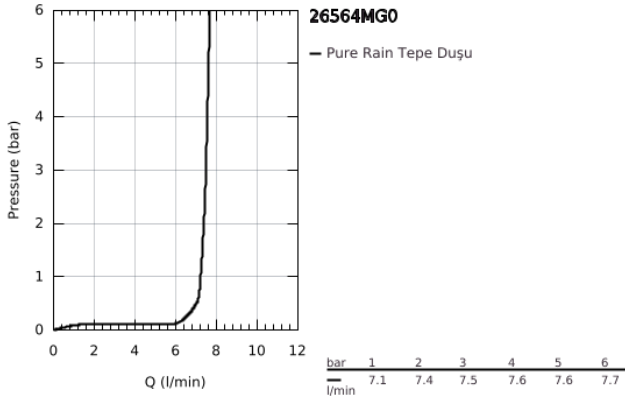

26 564 MG0 RAINSHOWER MONO 310 CUBE TEPE DUŞU SETİ 422 MM, TEK AKIŞLI

ÜRÜN AÇIKLAMASI

- Renk: satin graphite
- tepe duşu Rainshower 310
- GROHE PureRain
- maximum flow rate (at 3 bar): 7.5 l/min
- shower arm 422 mm
- GROHE EcoJoy daha az su tüketimi ve mükemmel akış teknolojisi
- GROHE DreamSpray mükemmel akış
- GROHE LongLife kaplama
- GROHE SpeedClean kireç kırıcı sistem
- uzun ömür için Inner WaterGuide

26 564 MG0 RAINSHOWER MONO 310 CUBE TEPE DUŞU SETİ 422 MM, TEK AKIŞLI

YEDEK PARÇALAR, Ekim 2022 – now

1: İnce conta Ø18,5 x Ø12 x 2 (Sipariş no. 0138900M)

2: Filtre (Sipariş no. 48007000)