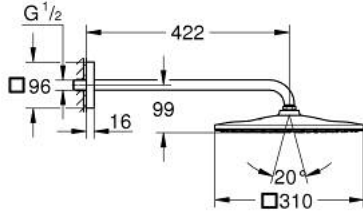

26 564 GN0 RAINSHOWER MONO 310 CUBE TEPE DUŞU SETİ 422 MM, TEK AKIŞLI

ÜRÜN AÇIKLAMASI

- Renk: brushed cool sunrise
- tepe duşu Rainshower 310
- GROHE PureRain
- maximum flow rate (at 3 bar): 7.5 l/min
- shower arm 422 mm
- GROHE EcoJoy daha az su tüketimi ve mükemmel akış teknolojisi
- GROHE DreamSpray mükemmel akış
- GROHE LongLife kaplama
- GROHE SpeedClean kireç kırıcı sistem
- uzun ömür için Inner WaterGuide

26 564 GN0 **RAINSHOWER MONO 310 CUBE TEPE DUŞU SETİ 422 MM, TEK AKIŞLI**

YEDEK PARÇALAR, Eylül 2018 – now

1: İnce conta Ø18,5 x Ø12 x 2 (Sipariş no. 0138900M)

2: Filtre (Sipariş no. 48007000)