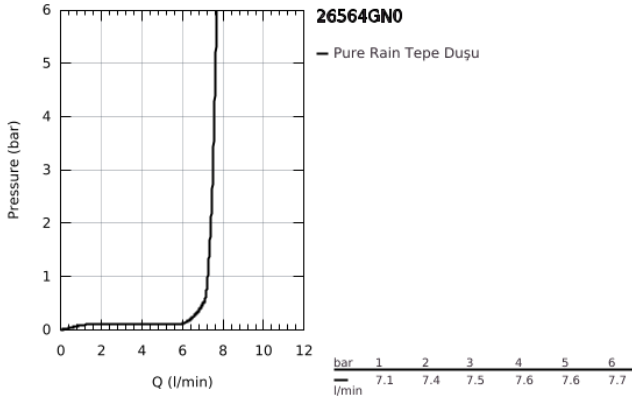

26 564 GN0 RAINSHOWER MONO 310 CUBE TEPE DUŞU SETİ 422 MM, TEK AKIŞLI

ÜRÜN AÇIKLAMASI

- Renk: brushed cool sunrise
- tepe duşu Rainshower 310
- GROHE PureRain
- maximum flow rate (at 3 bar): 7.5 l/min
- shower arm 422 mm
- GROHE EcoJoy daha az su tüketimi ve mükemmel akış teknolojisi
- GROHE DreamSpray mükemmel akış
- GROHE LongLife kaplama
- GROHE SpeedClean kireç kırıcı sistem
- uzun ömür için Inner WaterGuide

26 564 GN0 **RAINSHOWER MONO 310 CUBE TEPE DUŞU SETİ 422 MM, TEK AKIŞLI**

YEDEK PARÇALAR, Eylül 2018 – now

1: İnce conta Ø18,5 x Ø12 x 2 (Sipariş no. 0138900M)

2: Filtre (Sipariş no. 48007000)