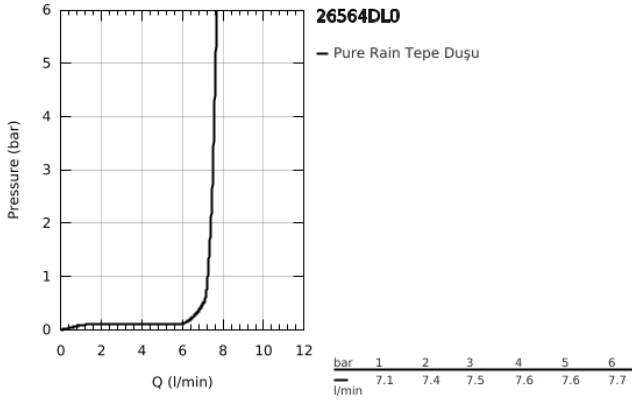

## 26 564 DL0 RAINSHOWER MONO 310 CUBE TEPE DUŞU SETİ 422 MM, TEK AKIŞLI

### ÜRÜN AÇIKLAMASI

- Renk: brushed warm sunset
- tepe duşu Rainshower 310
- GROHE PureRain
- maximum flow rate (at 3 bar): 7.5 l/min
- shower arm 422 mm
- GROHE EcoJoy daha az su tüketimi ve mükemmel akış teknolojisi
- GROHE DreamSpray mükemmel akış
- GROHE LongLife kaplama
- GROHE SpeedClean kireç kırıcı sistem
- uzun ömür için Inner WaterGuide

26 564 DL0 **RAiNSHOWER MONO 310 CUBE TEPE DUŞU SETİ 422 MM, TEK AKIŞLI**

**YEDEK PARÇALAR**, Eylül 2018 – now

1: İnce conta Ø18,5 x Ø12 x 2 (Sipariş no. 0138900M)

2: Filtre (Sipariş no. 48007000)