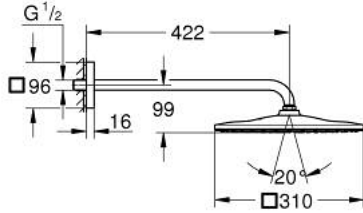

## 26 564 DL0 RAINSHOWER MONO 310 CUBE TEPE DUŞU SETİ 422 MM, TEK AKIŞLI

### ÜRÜN AÇIKLAMASI

- Renk: brushed warm sunset
- tepe duşu Rainshower 310
- GROHE PureRain
- maximum flow rate (at 3 bar): 7.5 l/min
- shower arm 422 mm
- GROHE EcoJoy daha az su tüketimi ve mükemmel akış teknolojisi
- GROHE DreamSpray mükemmel akış
- GROHE LongLife kaplama
- GROHE SpeedClean kireç kırıcı sistem
- uzun ömür için Inner WaterGuide

26 564 DL0 **RAiNSHOWER MONO 310 CUBE TEPE DUŞU SETİ 422 MM, TEK AKIŞLI**

**YEDEK PARÇALAR**, Eylül 2018 – now

1: İnce conta Ø18,5 x Ø12 x 2 (Sipariş no. 0138900M)

2: Filtre (Sipariş no. 48007000)