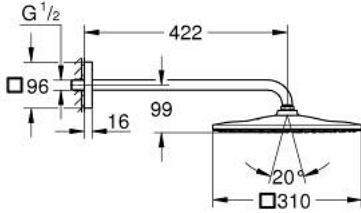

26 564 AL0 RAINSHOWER MONO 310 CUBE TEPE DUŞU SETİ 422 MM, TEK AKIŞLI

ÜRÜN AÇIKLAMASI

- Renk: brushed hard graphite
- tepe duşu Rainshower 310
- GROHE PureRain
- maximum flow rate (at 3 bar): 7.5 l/min
- shower arm 422 mm
- GROHE EcoJoy daha az su tüketimi ve mükemmel akış teknolojisi
- GROHE DreamSpray mükemmel akış
- GROHE LongLife kaplama
- GROHE SpeedClean kireç kırıcı sistem
- uzun ömür için Inner WaterGuide

26 564 AL0 **RAiNSHOWER MONO 310 CUBE TEPE DUŐU SETİ 422 MM, TEK AKIŐLI**

YEDEK PARÇALAR, Eylül 2018 – now

1: İnce conta Ø18,5 x Ø12 x 2 (Sipariş no. 0138900M)

2: Filtre (Sipariş no. 48007000)