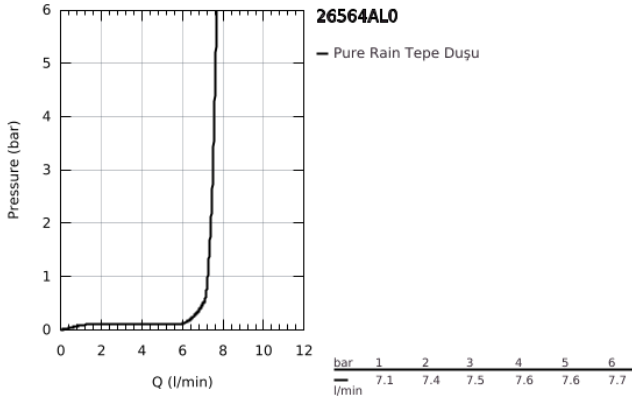

26 564 AL0 RAINSHOWER MONO 310 CUBE TEPE DUŞU SETİ 422 MM, TEK AKIŞLI

ÜRÜN AÇIKLAMASI

- Renk: brushed hard graphite
- tepe duşu Rainshower 310
- GROHE PureRain
- maximum flow rate (at 3 bar): 7.5 l/min
- shower arm 422 mm
- GROHE EcoJoy daha az su tüketimi ve mükemmel akış teknolojisi
- GROHE DreamSpray mükemmel akış
- GROHE LongLife kaplama
- GROHE SpeedClean kireç kırıcı sistem
- uzun ömür için Inner WaterGuide

26 564 AL0 **RAiNSHOWER MONO 310 CUBE TEPE DUŐU SETİ 422 MM, TEK AKIŐLI**

YEDEK PARÇALAR, Eylül 2018 – now

1: İnce conta Ø18,5 x Ø12 x 2 (Sipariş no. 0138900M)

2: Filtre (Sipariş no. 48007000)