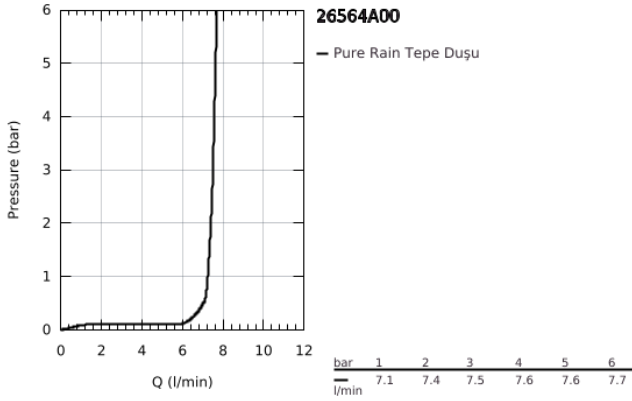

26 564 A00 RAINSHOWER MONO 310 CUBE TEPE DUŞU SETİ 422 MM, TEK AKIŞLI

ÜRÜN AÇIKLAMASI

- Renk: hard graphite
- tepe duşu Rainshower 310
- GROHE PureRain
- maximum flow rate (at 3 bar): 7.5 l/min
- shower arm 422 mm
- GROHE EcoJoy daha az su tüketimi ve mükemmel akış teknolojisi
- GROHE DreamSpray mükemmel akış
- GROHE LongLife kaplama
- GROHE SpeedClean kireç kırıcı sistem
- uzun ömür için Inner WaterGuide

26 564 A00 **RAiNSHOWER MONO 310 CUBE TEPE DUŞU SETİ 422 MM, TEK AKIŞLI**

YEDEK PARÇALAR, Eylül 2018 – now

1: İnce conta Ø18,5 x Ø12 x 2 (Sipariş no. 0138900M)

2: Filtre (Sipariş no. 48007000)