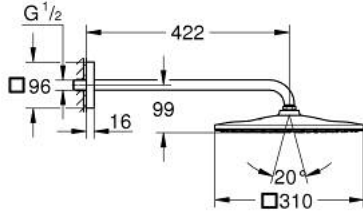

26 564 A00 RAINSHOWER MONO 310 CUBE TEPE DUŞU SETİ 422 MM, TEK AKIŞLI

ÜRÜN AÇIKLAMASI

- Renk: hard graphite
- tepe duşu Rainshower 310
- GROHE PureRain
- maximum flow rate (at 3 bar): 7.5 l/min
- shower arm 422 mm
- GROHE EcoJoy daha az su tüketimi ve mükemmel akış teknolojisi
- GROHE DreamSpray mükemmel akış
- GROHE LongLife kaplama
- GROHE SpeedClean kireç kırıcı sistem
- uzun ömür için Inner WaterGuide

26 564 A00 **RAiNSHOWER MONO 310 CUBE TEPE DUŞU SETİ 422 MM, TEK AKIŞLI**

YEDEK PARÇALAR, Eylül 2018 – now

1: İnce conta Ø18,5 x Ø12 x 2 (Sipariş no. 0138900M)

2: Filtre (Sipariş no. 48007000)