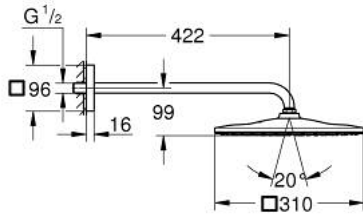

26 564 000 RAINSHOWER MONO 310 CUBE TEPE DUŞU SETİ 422 MM, TEK AKIŞLI

ÜRÜN AÇIKLAMASI

- Renk: krom
- tepe duşu Rainshower 310
- GROHE PureRain
- maximum flow rate (at 3 bar): 7.5 l/min
- Rainshower kare duş kolu 422 mm (26 145 000)
- GROHE EcoJoy daha az su tüketimi ve mükemmel akış teknolojisi
- GROHE DreamSpray mükemmel akış
- GROHE LongLife kaplama
- GROHE SpeedClean kireç kırıcı sistem
- uzun ömür için Inner WaterGuide

26 564 000 **RAiNSHOWER MONO 310 CUBE TEPE DUŞU SETİ 422 MM, TEK AKIŞLI**

YEDEK PARÇALAR, Ocak 2018 – now

1: İnce conta Ø18,5 x Ø12 x 2 (Sipariş no. 0138900M)

2: Filtre (Sipariş no. 48007000)