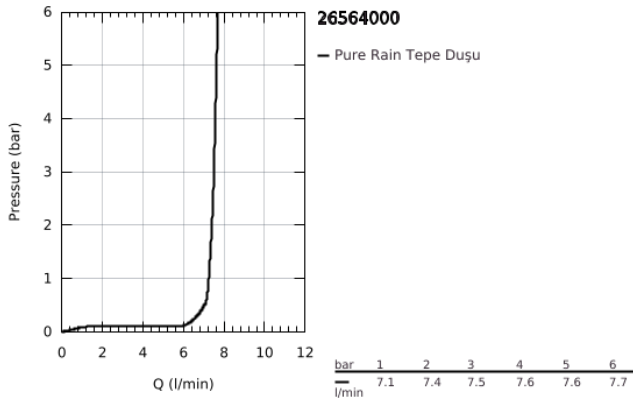

26 564 000 RAINSHOWER MONO 310 CUBE TEPE DUŞU SETİ 422 MM, TEK AKIŞLI

ÜRÜN AÇIKLAMASI

- Renk: krom
- tepe duşu Rainshower 310
- GROHE PureRain
- maximum flow rate (at 3 bar): 7.5 l/min
- Rainshower kare duş kolu 422 mm (26 145 000)
- GROHE EcoJoy daha az su tüketimi ve mükemmel akış teknolojisi
- GROHE DreamSpray mükemmel akış
- GROHE LongLife kaplama
- GROHE SpeedClean kireç kırıcı sistem
- uzun ömür için Inner WaterGuide

26 564 000 **RAiNSHOWER MONO 310 CUBE TEPE DUŞU SETİ 422 MM, TEK AKIŞLI**

YEDEK PARÇALAR, Ocak 2018 – now

1: İnce conta Ø18,5 x Ø12 x 2 (Sipariş no. 0138900M)

2: Filtre (Sipariş no. 48007000)