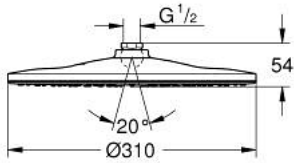

26 562 000 RAINSHOWER MONO 310 TEPE DUŞU 1 AKIŞLI

ÜRÜN AÇIKLAMASI

- Renk: krom
- GROHE PureRain
- maximum flow rate (at 3 bar): 7.5 l/min
- krom sprej plakası
- ± 10° döner mafsal
- bağlantı dişi 1/2"
- GROHE EcoJoy daha az su tüketimi ve mükemmel akış teknolojisi
- GROHE DreamSpray mükemmel akış
- GROHE LongLife kaplama
- GROHE SpeedClean kireç kırıcı sistem
- uzun ömür için Inner WaterGuide

26 562 000 **RAINSHOWER MONO 310 TEPE DUŞU 1 AKIŞLI**

YEDEK PARÇALAR, Ocak 2018 – now

1: İnce conta Ø18,5 x Ø12 x 2 (Sipariş no. 0138900M)

2: Filtre (Sipariş no. 48007000)