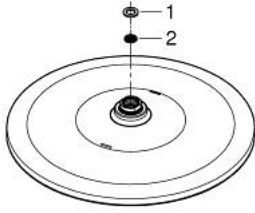

26 562 000 RAINSHOWER MONO 310 TEPE DUŞU 1 AKIŞLI

ÜRÜN AÇIKLAMASI

- Renk: krom
- GROHE PureRain
- maximum flow rate (at 3 bar): 7.5 l/min
- krom sprej plakası
- ± 10° döner mafsal
- bağlantı dişi 1/2"
- GROHE EcoJoy daha az su tüketimi ve mükemmel akış teknolojisi
- GROHE DreamSpray mükemmel akış
- GROHE LongLife kaplama
- GROHE SpeedClean kireç kırıcı sistem
- uzun ömür için Inner WaterGuide

26 562 000 **RAINSHOWER MONO 310 TEPE DUŞU 1 AKIŞLI**

YEDEK PARÇALAR, Ocak 2018 – now

1: İnce conta Ø18,5 x Ø12 x 2 (Sipariş no. 0138900M)

2: Filtre (Sipariş no. 48007000)