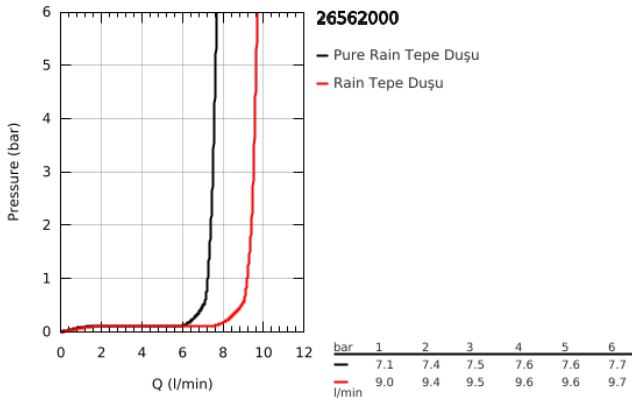

26 562 000 RAINSHOWER MONO 310 TEPE DUŞU 1 AKIŞLI

ÜRÜN AÇIKLAMASI

- Renk: krom
- GROHE PureRain
- maximum flow rate (at 3 bar): 7.5 l/min
- krom sprej plakası
- ± 10° döner mafsal
- bağlantı dişi 1/2"
- GROHE EcoJoy daha az su tüketimi ve mükemmel akış teknolojisi
- GROHE DreamSpray mükemmel akış
- GROHE LongLife kaplama
- GROHE SpeedClean kireç kırıcı sistem
- uzun ömür için Inner WaterGuide

26 562 000 **RAINSHOWER MONO 310 TEPE DUŞU 1 AKIŞLI**

YEDEK PARÇALAR, Ocak 2018 – now

1: İnce conta Ø18,5 x Ø12 x 2 (Sipariş no. 0138900M)

2: Filtre (Sipariş no. 48007000)