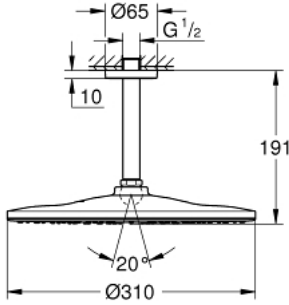

26 560 MS0 RAINSHOWER MONO 310 TEPE DUŞU SETİ 142 MM, TEK AKIŞLI

ÜRÜN AÇIKLAMASI

- Renk: satin steel
- tepe duşu Rainshower 310
- GROHE PureRain
- maximum flow rate (at 3 bar): 7.5 l/min
- Rainshower shower arm ceiling 142 mm
- GROHE EcoJoy daha az su tüketimi ve mükemmel akış teknolojisi
- GROHE DreamSpray mükemmel akış
- GROHE LongLife kaplama
- GROHE SpeedClean kireç kırıcı sistem
- uzun ömür için Inner WaterGuide

26 560 MS0 RAINSHOWER MONO 310 TEPE DUŞU SETİ 142 MM, TEK AKIŞLI

YEDEK PARÇALAR, Ekim 2022 – now

- 1: escutcheon (Sipariş no. 11741MS0)
- 2: İnce conta Ø18,5 x Ø12 x 2 (Sipariş no. 0138900M)
- 3: Filtre (Sipariş no. 48007000)