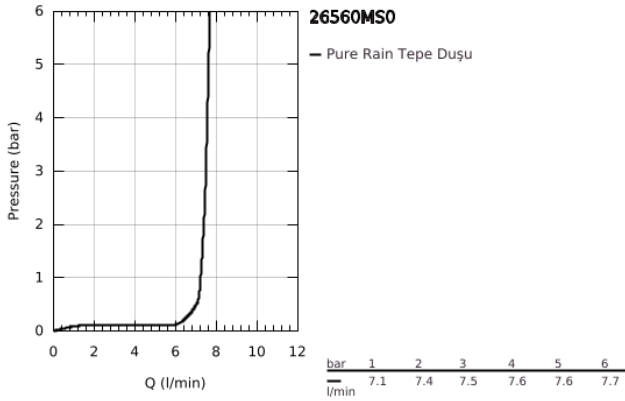

26 560 MS0 RAINSHOWER MONO 310 TEPE DUŞU SETİ 142 MM, TEK AKIŞLI

ÜRÜN AÇIKLAMASI

- Renk: satin steel
- tepe duşu Rainshower 310
- GROHE PureRain
- maximum flow rate (at 3 bar): 7.5 l/min
- Rainshower shower arm ceiling 142 mm
- GROHE EcoJoy daha az su tüketimi ve mükemmel akış teknolojisi
- GROHE DreamSpray mükemmel akış
- GROHE LongLife kaplama
- GROHE SpeedClean kireç kırıcı sistem
- uzun ömür için Inner WaterGuide

26 560 MS0 RAINSHOWER MONO 310 TEPE DUŞU SETİ 142 MM, TEK AKIŞLI

YEDEK PARÇALAR, Ekim 2022 – now

- 1: escutcheon (Sipariş no. 11741MS0)
- 2: İnce conta Ø18,5 x Ø12 x 2 (Sipariş no. 0138900M)
- 3: Filtre (Sipariş no. 48007000)