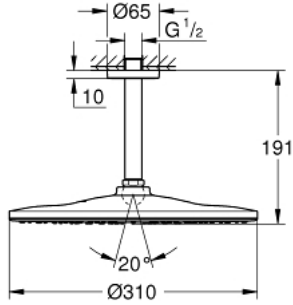

26 560 MG0 RAINSHOWER MONO 310 TEPE DUŞU SETİ 142 MM, TEK AKIŞLI

ÜRÜN AÇIKLAMASI

- Renk: satin graphite
- tepe duşu Rainshower 310
- GROHE PureRain
- maximum flow rate (at 3 bar): 7.5 l/min
- Rainshower shower arm ceiling 142 mm
- GROHE EcoJoy daha az su tüketimi ve mükemmel akış teknolojisi
- GROHE DreamSpray mükemmel akış
- GROHE LongLife kaplama
- GROHE SpeedClean kireç kırıcı sistem
- uzun ömür için Inner WaterGuide

26 560 MG0 RAINSHOWER MONO 310 TEPE DUŞU SETİ 142 MM, TEK AKIŞLI

YEDEK PARÇALAR, Ekim 2022 – now

- 1: escutcheon (Sipariş no. 11741MG0)
- 2: İnce conta Ø18,5 x Ø12 x 2 (Sipariş no. 0138900M)
- 3: Filtre (Sipariş no. 48007000)