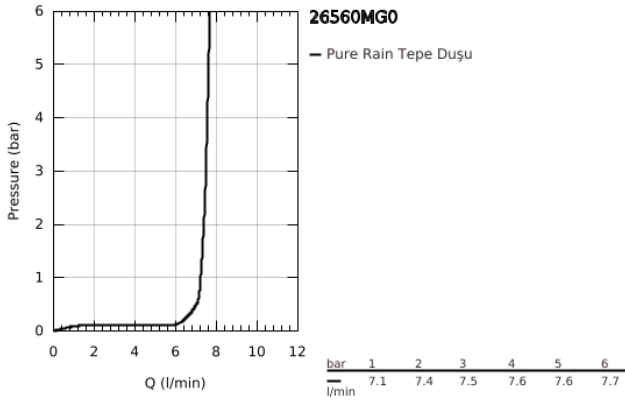

26 560 MG0 RAINSHOWER MONO 310 TEPE DUŞU SETİ 142 MM, TEK AKIŞLI

ÜRÜN AÇIKLAMASI

- Renk: satin graphite
- tepe duşu Rainshower 310
- GROHE PureRain
- maximum flow rate (at 3 bar): 7.5 l/min
- Rainshower shower arm ceiling 142 mm
- GROHE EcoJoy daha az su tüketimi ve mükemmel akış teknolojisi
- GROHE DreamSpray mükemmel akış
- GROHE LongLife kaplama
- GROHE SpeedClean kireç kırıcı sistem
- uzun ömür için Inner WaterGuide

26 560 MG0 RAINSHOWER MONO 310 TEPE DUŞU SETİ 142 MM, TEK AKIŞLI

YEDEK PARÇALAR, Ekim 2022 – now

- 1: escutcheon (Sipariş no. 11741MG0)
- 2: İnce conta Ø18,5 x Ø12 x 2 (Sipariş no. 0138900M)
- 3: Filtre (Sipariş no. 48007000)