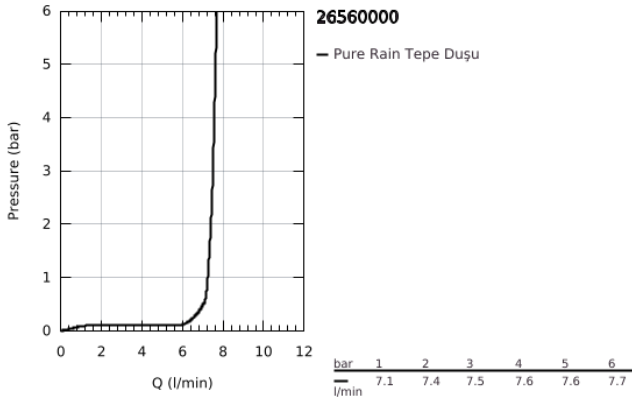

## 26 560 000 RAINSHOWER MONO 310 TEPE DUŞU SETİ 142 MM, TEK AKIŞLI

### ÜRÜN AÇIKLAMASI

- Renk: krom
- tepe duşu Rainshower 310
- GROHE PureRain
- maximum flow rate (at 3 bar): 7.5 l/min
- Rainshower tavandan duş kolu 142 mm (28 724)
- GROHE EcoJoy daha az su tüketimi ve mükemmel akış teknolojisi
- GROHE DreamSpray mükemmel akış
- GROHE LongLife kaplama
- GROHE SpeedClean kireç kırıcı sistem
- uzun ömür için Inner WaterGuide

26 560 000 **RAINSHOWER MONO 310 TEPE DUŞU SETİ 142 MM, TEK AKIŞLI**

**YEDEK PARÇALAR**, Ocak 2018 – now

- 1: Rozet (Sipariş no. 11741000)
- 2: İnce conta Ø18,5 x Ø12 x 2 (Sipariş no. 0138900M)
- 3: Filtre (Sipariş no. 48007000)