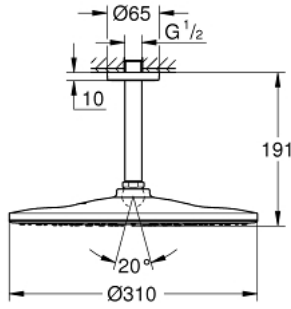

## 26 560 000 RAINSHOWER MONO 310 TEPE DUŞU SETİ 142 MM, TEK AKIŞLI

### ÜRÜN AÇIKLAMASI

- Renk: krom
- tepe duşu Rainshower 310
- GROHE PureRain
- maximum flow rate (at 3 bar): 7.5 l/min
- Rainshower tavandan duş kolu 142 mm (28 724)
- GROHE EcoJoy daha az su tüketimi ve mükemmel akış teknolojisi
- GROHE DreamSpray mükemmel akış
- GROHE LongLife kaplama
- GROHE SpeedClean kireç kırıcı sistem
- uzun ömür için Inner WaterGuide

26 560 000 **RAINSHOWER MONO 310 TEPE DUŞU SETİ 142 MM, TEK AKIŞLI**

**YEDEK PARÇALAR**, Ocak 2018 – now

- 1: Rozet (Sipariş no. 11741000)
- 2: İnce conta Ø18,5 x Ø12 x 2 (Sipariş no. 0138900M)
- 3: Filtre (Sipariş no. 48007000)