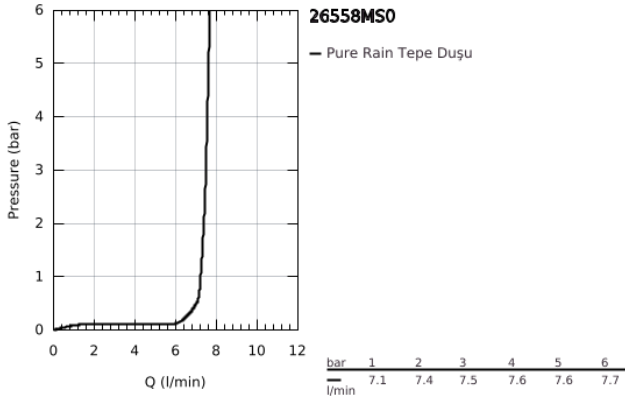

## 26 558 MS0 RAINSHOWER MONO 310 TEPE DUŞU SETİ 422 MM, TEK AKIŞLI

### ÜRÜN AÇIKLAMASI

- Renk: satin steel
- tepe duşu Rainshower 310
- GROHE PureRain
- maximum flow rate (at 3 bar): 7.5 l/min
- shower arm 422 mm
- GROHE EcoJoy daha az su tüketimi ve mükemmel akış teknolojisi
- GROHE DreamSpray mükemmel akış
- GROHE LongLife kaplama
- GROHE SpeedClean kireç kırıcı sistem
- uzun ömür için Inner WaterGuide

26 558 MS0 **RAINSHOWER MONO 310 TEPE DUŞU SETİ 422 MM, TEK AKIŞLI**

**YEDEK PARÇALAR**, Ekim 2022 – now

1: İnce conta Ø18,5 x Ø12 x 2 (Sipariş no. 0138900M)

2: Filtre (Sipariş no. 48007000)