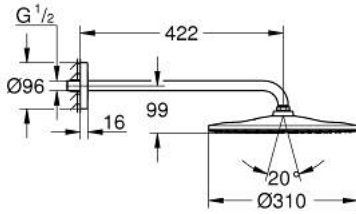

## 26 558 MS0 RAINSHOWER MONO 310 TEPE DUŞU SETİ 422 MM, TEK AKIŞLI

### ÜRÜN AÇIKLAMASI

- Renk: satin steel
- tepe duşu Rainshower 310
- GROHE PureRain
- maximum flow rate (at 3 bar): 7.5 l/min
- shower arm 422 mm
- GROHE EcoJoy daha az su tüketimi ve mükemmel akış teknolojisi
- GROHE DreamSpray mükemmel akış
- GROHE LongLife kaplama
- GROHE SpeedClean kireç kırıcı sistem
- uzun ömür için Inner WaterGuide

26 558 MS0 **RAINSHOWER MONO 310 TEPE DUŞU SETİ 422 MM, TEK AKIŞLI**

**YEDEK PARÇALAR**, Ekim 2022 – now

1: İnce conta Ø18,5 x Ø12 x 2 (Sipariş no. 0138900M)

2: Filtre (Sipariş no. 48007000)