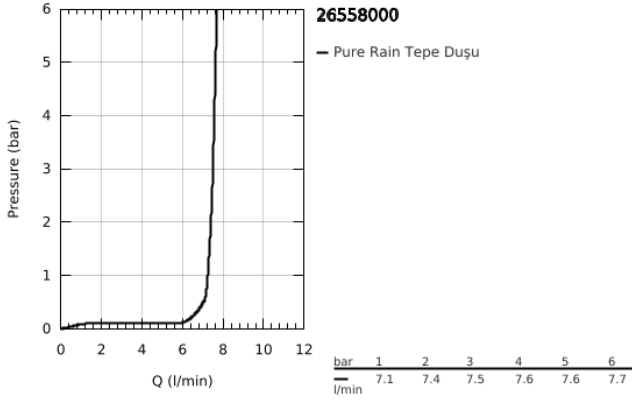

26 558 000 RAINSHOWER MONO 310 TEPE DUŞU SETİ 422 MM, TEK AKIŞLI

ÜRÜN AÇIKLAMASI

- Renk: krom
- tepe duşu Rainshower 310
- GROHE PureRain
- maximum flow rate (at 3 bar): 7.5 l/min
- duş kolu 422 mm (26 146 000)
- GROHE EcoJoy daha az su tüketimi ve mükemmel akış teknolojisi
- GROHE DreamSpray mükemmel akış
- GROHE LongLife kaplama
- GROHE SpeedClean kireç kırıcı sistem
- uzun ömür için Inner WaterGuide

26 558 000 **RAINSHOWER MONO 310 TEPE DUŞU SETİ 422 MM, TEK AKIŞLI**

YEDEK PARÇALAR, Ocak 2018 – now

1: İnce conta Ø18,5 x Ø12 x 2 (Sipariş no. 0138900M)

2: Filtre (Sipariş no. 48007000)