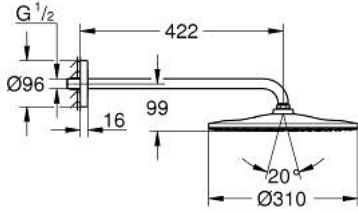

26 558 000 RAINSHOWER MONO 310 TEPE DUŞU SETİ 422 MM, TEK AKIŞLI

ÜRÜN AÇIKLAMASI

- Renk: krom
- tepe duşu Rainshower 310
- GROHE PureRain
- maximum flow rate (at 3 bar): 7.5 l/min
- duş kolu 422 mm (26 146 000)
- GROHE EcoJoy daha az su tüketimi ve mükemmel akış teknolojisi
- GROHE DreamSpray mükemmel akış
- GROHE LongLife kaplama
- GROHE SpeedClean kireç kırıcı sistem
- uzun ömür için Inner WaterGuide

26 558 000 **RAINSHOWER MONO 310 TEPE DUŞU SETİ 422 MM, TEK AKIŞLI**

YEDEK PARÇALAR, Ocak 2018 – now

1: İnce conta Ø18,5 x Ø12 x 2 (Sipariş no. 0138900M)

2: Filtre (Sipariş no. 48007000)