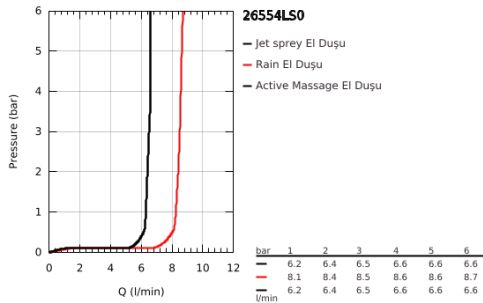

26 554 LS0 RAINSHOWER SMARTACTIVE 150 EL DUŞU 3 AKIŞLI

ÜRÜN AÇIKLAMASI

- Renk: ay beyazı
- ay beyazı sprey plakası
- 3 akış şekli: Rain, Jet, ActiveMassage
- maximum flow rate (at 3 bar): 8.5 l/min
- GROHE EcoJoy daha az su tüketimi ve mükemmel akış teknolojisi
- GROHE DreamSpray mükemmel akış
- GROHE SmartTip akışlar arasında geçiş sağlayan buton
- GROHE LongLife kaplama
- GROHE SpeedClean kireç kırıcı sistem
- uzun ömür için Inner WaterGuide
- universal montaj sistemi, tüm standart duş hortumlarına uyumlu

Pure Freude
an Wasser

26 554 LS0 RAINSHOWER SMARTACTİVE 150 EL DUŞU 3 AKIŞLI

YEDEK PARÇALAR, Aralık 2017 – now

1: Filtre (Sipariş no. 0700200M)