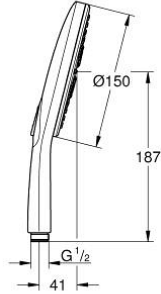

26 554 LS0 RAINSHOWER SMARTACTIVE 150 EL DUŞU 3 AKIŞLI

ÜRÜN AÇIKLAMASI

- Renk: ay beyazı
- ay beyazı sprey plakası
- 3 akış şekli: Rain, Jet, ActiveMassage
- maximum flow rate (at 3 bar): 8.5 l/min
- GROHE EcoJoy daha az su tüketimi ve mükemmel akış teknolojisi
- GROHE DreamSpray mükemmel akış
- GROHE SmartTip akışlar arasında geçiş sağlayan buton
- GROHE LongLife kaplama
- GROHE SpeedClean kireç kırıcı sistem
- uzun ömür için Inner WaterGuide
- universal montaj sistemi, tüm standart duş hortumlarına uyumlu

Pure Freude
an Wasser

26 554 LS0 RAINSHOWER SMARTACTİVE 150 EL DUŞU 3 AKIŞLI

YEDEK PARÇALAR, Aralık 2017 – now

1: Filtre (Sipariş no. 0700200M)