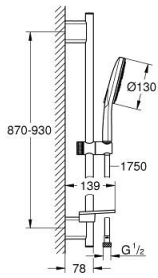

26 548 000 RAINSHOWER SMARTACTIVE 130 SÜRGÜLÜ DUŞ SETİ 3 AKIŞLI

ÜRÜN AÇIKLAMASI

- Renk: krom
- Rainshower SmartActive 130 (26 574) el duşu
- maximum flow rate (at 3 bar): 8.5 l/min
- duş sürgüsü 900 mm
- metal duvar askıları
- Silverflex duş hortumu 1750 mm 1/2" x 1/2" (28 388)
- GROHE EasyReach duş etajeri
- GROHE EcoJoy daha az su tüketimi ve mükemmel akış teknolojisi
- GROHE DreamSpray mükemmel akış
- GROHE LongLife kaplama
- GROHE FastFixation Plus kolay montaj sistemi
- GROHE TileFix mevcut deliklere göre ayarlanabilir braket
- GROHE SpeedClean kireç kırıcı sistem
- uzun ömür için Inner WaterGuide
- TwistStop - dolanmayan hortum

26 548 000 **RAINSHOWER SMARTACTİVE 130 SÜRGÜLÜ DUŞ SETİ 3 AKIŞLI**

YEDEK PARÇALAR, Aralık 2017 – now

1: Dus sürgüsü askisi (Sipariş no. 48425000)

2: Hareket parçası (Sipariş no. 48424000)

3: Sabunluk (Sipariş no. 48426000)

4: Filtre (Sipariş no. 0700200M)