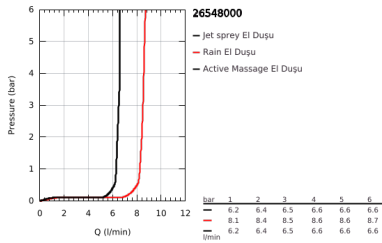

26 548 000 RAINSHOWER SMARTACTIVE 130 SÜRGÜLÜ DUŞ SETİ 3 AKIŞLI

ÜRÜN AÇIKLAMASI

- Renk: krom
- Rainshower SmartActive 130 (26 574) el duşu
- maximum flow rate (at 3 bar): 8.5 l/min
- duş sürgüsü 900 mm
- metal duvar askıları
- Silverflex duş hortumu 1750 mm 1/2" x 1/2" (28 388)
- GROHE EasyReach duş etajeri
- GROHE EcoJoy daha az su tüketimi ve mükemmel akış teknolojisi
- GROHE DreamSpray mükemmel akış
- GROHE LongLife kaplama
- GROHE FastFixation Plus kolay montaj sistemi
- GROHE TileFix mevcut deliklere göre ayarlanabilir braket
- GROHE SpeedClean kireç kırıcı sistem
- uzun ömür için Inner WaterGuide
- TwistStop - dolanmayan hortum