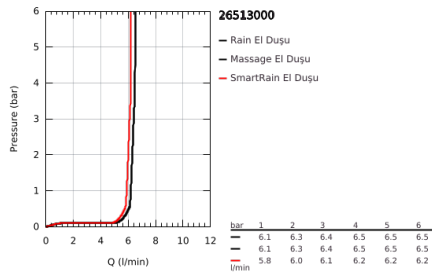

26 513 000 EUPHORIA 110 MASSAGE EL DUŞU 3 AKIŞLI

ÜRÜN AÇIKLAMASI

- Renk: krom
- spray face Ø 110 mm
- 3 akış şekli: Rain, Massage, SmartRain
- AquaCalibrator limits maximum flow rate (at 3 bar): 6.4 l/min
- GROHE EcoJoy daha az su tüketimi ve mükemmel akış teknolojisi
- GROHE DreamSpray mükemmel akış
- GROHE SprayDimmer ile su akışını azaltma
- GROHE LongLife kaplama
- ay beyazı plaka
- GROHE SpeedClean kireç kırıcı sistem
- uzun ömür için Inner WaterGuide
- universal montaj sistemi, tüm standart duş hortumlarına uyumlu

Pure Freude
an Wasser

26 513 000 EUPHORIA 110 MASSAGE EL DUŞU 3 AKIŞLI

YEDEK PARÇALAR, Mayıs 2017 – now

1: Filtre (Sipariş no. 0700200M)