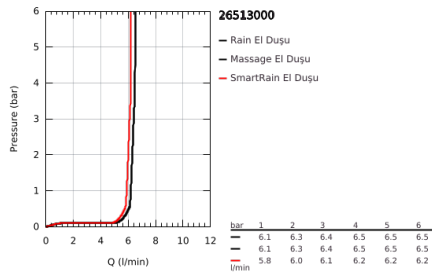

26 513 000 EUPHORIA 110 MASSAGE EL DUŞU 3 AKIŞLI

ÜRÜN AÇIKLAMASI

- Renk: krom
- spray face Ø 110 mm
- 3 akış şekli: Rain, Massage, SmartRain
- maximum flow rate (at 3 bar): 6.4 l/min
- GROHE EcoJoy daha az su tüketimi ve mükemmel akış teknolojisi
- GROHE DreamSpray mükemmel akış
- GROHE SprayDimmer ile su akışını azaltma
- GROHE LongLife kaplama
- ay beyazı plaka
- GROHE SpeedClean kireç kırıcı sistem
- uzun ömür için Inner WaterGuide
- universal montaj sistemi, tüm standart duş hortumlarına uyumlu

Pure Freude
an Wasser

26 513 000 EUPHORIA 110 MASSAGE EL DUŞU 3 AKIŞLI

YEDEK PARÇALAR, Mayıs 2017 – now

1: Filtre (Sipariş no. 0700200M)