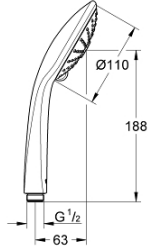

26 513 000 EUPHORIA 110 MASSAGE EL DUŞU 3 AKIŞLI

ÜRÜN AÇIKLAMASI

- Renk: krom
- spray face Ø 110 mm
- 3 akış şekli: Rain, Massage, SmartRain
- AquaCalibrator limits maximum flow rate (at 3 bar): 6.4 l/min
- GROHE EcoJoy daha az su tüketimi ve mükemmel akış teknolojisi
- GROHE DreamSpray mükemmel akış
- GROHE SprayDimmer ile su akışını azaltma
- GROHE LongLife kaplama
- ay beyazı plaka
- GROHE SpeedClean kireç kırıcı sistem
- uzun ömür için Inner WaterGuide
- universal montaj sistemi, tüm standart duş hortumlarına uyumlu

Pure Freude
an Wasser

26 513 000 EUPHORIA 110 MASSAGE EL DUŞU 3 AKIŞLI

YEDEK PARÇALAR, Mayıs 2017 – now

1: Filtre (Sipariş no. 0700200M)