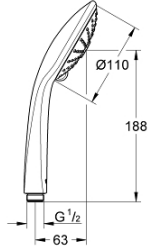

26 513 000 EUPHORIA 110 MASSAGE EL DUŞU 3 AKIŞLI

ÜRÜN AÇIKLAMASI

- Renk: krom
- spray face Ø 110 mm
- 3 akış şekli: Rain, Massage, SmartRain
- maximum flow rate (at 3 bar): 6.4 l/min
- GROHE EcoJoy daha az su tüketimi ve mükemmel akış teknolojisi
- GROHE DreamSpray mükemmel akış
- GROHE SprayDimmer ile su akışını azaltma
- GROHE LongLife kaplama
- ay beyazı plaka
- GROHE SpeedClean kireç kırıcı sistem
- uzun ömür için Inner WaterGuide
- universal montaj sistemi, tüm standart duş hortumlarına uyumlu

Pure Freude
an Wasser

26 513 000 EUPHORIA 110 MASSAGE EL DUŞU 3 AKIŞLI

YEDEK PARÇALAR, Mayıs 2017 – now

1: Filtre (Sipariş no. 0700200M)