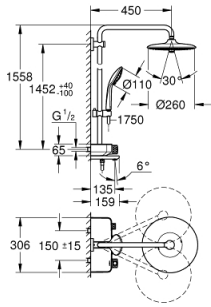

### ÜRÜN AÇIKLAMASI

- Renk: krom
- yatay döner duş kolu 450 mm
- Mevcut deliklere minimum adaptasyon için üst braket ayarlanabilir
- SmartControl sıva üstü termostatik banyo bataryası
- Euphoria 260 tepe duşu (26 455)
- akış şekli: Rain, SmartRain, Jet
- maximum flow rate (at 3 bar): 20 l/min
- mafsalı
- çıkış ucu
- Euphoria 110 Massage el duşu, beyaz sprej plakası ile (27 221 001)
- maximum flow rate (at 3 bar): 16 l/min
- ayarlanabilir yükseklik
- Silverflex duş hortumu 1750 mm 1/2" x 1/2" (28 388)
- GROHE DreamSpray mükemmel akış
- GROHE LongLife kaplama
- GROHE CoolTouch el yakmayan yüzey
- GROHE TurboStat ile sabit sıcaklık
- GROHE ProGrip kolay tutuş için tırtıklı yüzey
- - 38°C de GROHE SafeStop
- GROHE SafeStop Plus opsiyonel 43°C sabitlenebilir sıcaklık
- Açma-kapama için SmartControl buton, GROHE EcoJoy su tasarruflu akıştan tam akışa kadar hacim ayarlaması yapmak için kullanılır
- &strong>GROHE EasyReach&/strong> duş tablası ile
- GROHE SpeedClean kireç kırıcı sistem
- uzun ömür için Inner WaterGuide
- TwistStop - dolanmayan hortum
- şok ısıtıcılar için uygun 18kW/h
- en düşük akış miktarı 5 l /dk.

### YEDEK PARÇALAR, Mayıs 2017 – now

- 1: Termostatik kompak kartuş 1/2 (Sipariş no. 47439000)
- 2: Kartuş (Sipariş no. 48297000)
- 3: Çek-valf (Sipariş no. 49069000)
- 4: Perlatör (Sipariş no. 13941000)
- 5: Çek-valf (Sipariş no. 08565000)
- 6: Hareket parçası (Sipariş no. 48177000)
- 7: Filtre (Sipariş no. 0700200M)
- 8: Dus sürgüsü askisi (Sipariş no. 48279000)
- 9: İnce conta Ø18,5 x Ø12 x 2 (Sipariş no. 0138900M)
- 10: Filtre (Sipariş no. 48007000)
- 11: Kompanse disk (Sipariş no. 27180000)\*
- 12: GROHE TurboStat kartuş 1/2" (Sipariş no. 47175000)\*
- 13: Soket anahtarı (Sipariş no. 49059000)\*