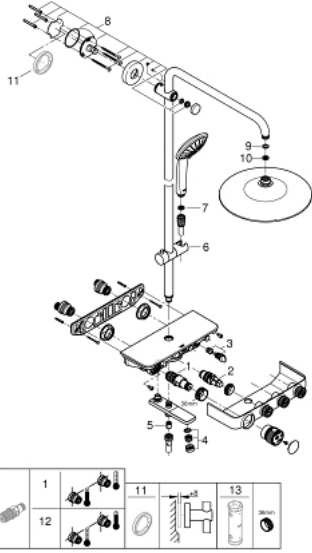

### ÜRÜN AÇIKLAMASI

- Renk: krom
- yatay döner duş kolu 450 mm
- Mevcut deliklere minimum adaptasyon için üst braket ayarlanabilir
- SmartControl sıva üstü termostatik banyo bataryası
- Euphoria 260 tepe duşu (26 455)
- akış şekli: Rain, SmartRain, Jet
- maximum flow rate (at 3 bar): 20 l/min
- mafsalı
- çıkış ucu
- Euphoria 110 Massage el duşu, beyaz sprej plakası ile (27 221 001)
- maximum flow rate (at 3 bar): 16 l/min
- ayarlanabilir yükseklik
- Silverflex duş hortumu 1750 mm 1/2" x 1/2" (28 388)
- GROHE DreamSpray mükemmel akış
- GROHE LongLife kaplama
- GROHE CoolTouch el yakmayan yüzey
- GROHE TurboStat ile sabit sıcaklık
- GROHE ProGrip kolay tutuş için tırtıklı yüzey
- - 38°C de GROHE SafeStop
- GROHE SafeStop Plus opsiyonel 43°C sabitlenebilir sıcaklık
- Açma-kapama için SmartControl buton, GROHE EcoJoy su tasarruflu akıştan tam akışa kadar hacim ayarlaması yapmak için kullanılır
- &strong>GROHE EasyReach&/strong> duş tablası ile
- GROHE SpeedClean kireç kırıcı sistem
- uzun ömür için Inner WaterGuide
- TwistStop - dolanmayan hortum
- şok ısıtıcılar için uygun 18kW/h
- en düşük akış miktarı 5 l /dk.

### YEDEK PARÇALAR, Mayıs 2017 – now

- 1: Termostatik kompak kartuş 1/2 (Sipariş no. 47439000)
- 2: Kartuş (Sipariş no. 48297000)
- 3: Çek-valf (Sipariş no. 49069000)
- 4: Perlatör (Sipariş no. 13941000)
- 5: Çek-valf (Sipariş no. 08565000)
- 6: Hareket parçası (Sipariş no. 48177000)
- 7: Filtre (Sipariş no. 0700200M)
- 8: Dus sürgüsü askisi (Sipariş no. 48279000)
- 9: İnce conta Ø18,5 x Ø12 x 2 (Sipariş no. 0138900M)
- 10: Filtre (Sipariş no. 48007000)
- 11: Kompanse disk (Sipariş no. 27180000)\*
- 12: GROHE TurboStat kartuş 1/2" (Sipariş no. 47175000)\*
- 13: Soket anahtarı (Sipariş no. 49059000)\*