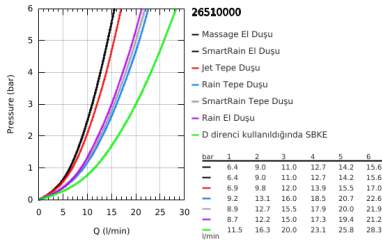

### ÜRÜN AÇIKLAMASI

- Renk: krom
- yatay döner duş kolu 450 mm
- Mevcut deliklere minimum adaptasyon için üst braket ayarlanabilir
- SmartControl sıva üstü termostatik banyo bataryası
- Euphoria 260 tepe duşu (26 455)
- akış şekli: Rain, SmartRain, Jet
- maximum flow rate (at 3 bar): 20 l/min
- mafsalı
- çıkış ucu
- Euphoria 110 Massage el duşu, beyaz sprej plakası ile (27 221 001)
- maximum flow rate (at 3 bar): 16 l/min
- ayarlanabilir yükseklik
- Silverflex duş hortumu 1750 mm 1/2" x 1/2" (28 388)
- GROHE DreamSpray mükemmel akış
- GROHE LongLife kaplama
- GROHE CoolTouch el yakmayan yüzey
- GROHE TurboStat ile sabit sıcaklık
- GROHE ProGrip kolay tutuş için tırtıklı yüzey
- - 38°C de GROHE SafeStop
- GROHE SafeStop Plus opsiyonel 43°C sabitlenebilir sıcaklık
- Açma-kapama için SmartControl buton, GROHE EcoJoy su tasarruflu akıştan tam akışa kadar hacim ayarlaması yapmak için kullanılır
- &strong>GROHE EasyReach&/strong> duş tablası ile
- GROHE SpeedClean kireç kırıcı sistem
- uzun ömür için Inner WaterGuide
- TwistStop - dolanmayan hortum
- şok ısıtıcılar için uygun 18kW/h
- en düşük akış miktarı 5 l /dk.