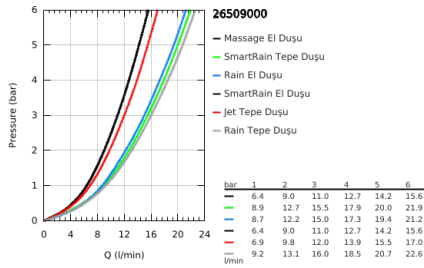

26 509 000 EUPHORIA SMARTCONTROL 260 DUŞ SİSTEMİ DUVARA MONTE TERMOSTATİK BATARYALI DUŞ SİSTEMİ

ÜRÜN AÇIKLAMASI

- Renk: krom
- yatay duş kolu 450 mm
- Mevcut deliklere minimum adaptasyon için üst braket ayarlanabilir
- siva üstü SmartControl termostatik batarya
- Euphoria 260 tepe duşu (26 455)
- akış şekli: Rain, SmartRain, Jet
- maximum flow rate (at 3 bar): 16 l/min
- mafsallı
- Euphoria 110 Massage el duşu, beyaz spreylakası ile (27 221 001)
- maximum flow rate (at 3 bar): 15 l/min
- ayarlanabilir yükseklik
- Silverflex duş hortumu 1750 mm 1/2" x 1/2" (28 388)
- GROHE DreamSpray mükemmel akış
- GROHE LongLife kaplama
- GROHE CoolTouch el yakmayan yüzey
- GROHE TurboStat ile sabit sıcaklık
- GROHE ProGrip kolay tutuş için tırtıklı yüzey
- - 38°C de GROHE SafeStop
- GROHE SafeStop Plus opsiyonel 43°C sabitlenebilir sıcaklık
- Açma-kapama için SmartControl buton, GROHE EcoJoy su tasarruflu akıştan tam akışa kadar hacim ayarlaması yapmak için kullanılır
- GROHE EasyReach duş tablası ile
- GROHE SpeedClean kireç kırıcı sistem
- uzun ömür için Inner WaterGuide
- TwistStop - dolanmayan hortum
- şok ısıtıcılar için uygun 18kW/h
- en düşük akış miktarı 5 l /dk.