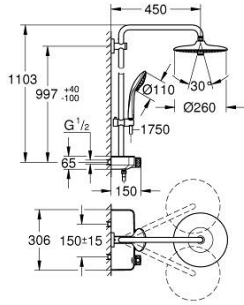

26 509 000 EUPHORIA SMARTCONTROL 260 DUŞ SİSTEMİ DUVARA MONTE TERMOSTATİK BATARYALI DUŞ SİSTEMİ

ÜRÜN AÇIKLAMASI

- Renk: krom
- yatay duş kolu 450 mm
- Mevcut deliklere minimum adaptasyon için üst braket ayarlanabilir
- siva üstü SmartControl termostatik batarya
- Euphoria 260 tepe duşu (26 455)
- akış şekli: Rain, SmartRain, Jet
- maximum flow rate (at 3 bar): 16 l/min
- mafsallı
- Euphoria 110 Massage el duşu, beyaz spreylakası ile (27 221 001)
- maximum flow rate (at 3 bar): 15 l/min
- ayarlanabilir yükseklik
- Silverflex duş hortumu 1750 mm 1/2" x 1/2" (28 388)
- GROHE DreamSpray mükemmel akış
- GROHE LongLife kaplama
- GROHE CoolTouch el yakmayan yüzey
- GROHE TurboStat ile sabit sıcaklık
- GROHE ProGrip kolay tutuş için tırtıklı yüzey
- - 38°C de GROHE SafeStop
- GROHE SafeStop Plus opsiyonel 43°C sabitlenebilir sıcaklık
- Açma-kapama için SmartControl buton, GROHE EcoJoy su tasarruflu akıştan tam akışa kadar hacim ayarlaması yapmak için kullanılır
- GROHE EasyReach duş tablası ile
- GROHE SpeedClean kireç kırıcı sistem
- uzun ömür için Inner WaterGuide
- TwistStop - dolanmayan hortum
- şok ısıtıcılar için uygun 18kW/h
- en düşük akış miktarı 5 l /dk.

26 509 000 EUPHORIA SMARTCONTROL 260 DUŞ SİSTEMİ DUVARA MONTE TERMOSTATİK BATARYALI DUŞ SİSTEMİ

YEDEK PARÇALAR, Şubat 2019 – Mart 2021

- 1: Termostatik kompakt kartuş 1/2 (Sipariş no. 47439000)
- 2: Kartuş (Sipariş no. 48297000)
- 3: Çek-valf (Sipariş no. 49069000)
- 4: Çek-valf (Sipariş no. 08565000)
- 5: Hareket parçası (Sipariş no. 48177000)
- 6: Filtre (Sipariş no. 0700200M)
- 7: İnce conta Ø18,5 x Ø12 x 2 (Sipariş no. 0138900M)
- 8: Filtre (Sipariş no. 48007000)
- 9: Dus sürgüsü askisi (Sipariş no. 48279000)
- 10: Kompans diskisi (Sipariş no. 27180000)*
- 11: GROHE TurboStat kartuş 1/2* (Sipariş no. 47175000)*
- 12: Soket anahtarı (Sipariş no. 49059000)*
- 13: tadilat/yenileme için duş sistemi borusu (Sipariş no. 48499000)*
- 14: tadilat/yenileme için duş sistemi borusu (Sipariş no. 48498000)*