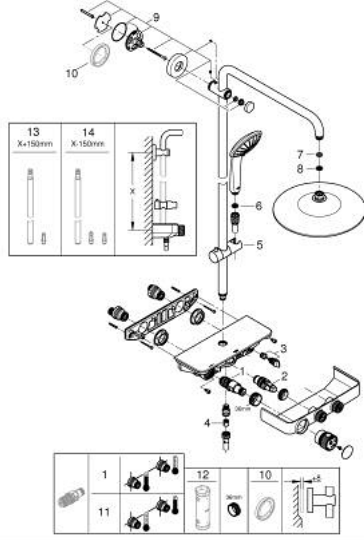

26 509 000 EUPHORIA SMARTCONTROL 260 DUŞ SİSTEMİ DUVARA MONTE TERMOSTATİK BATARYALI DUŞ SİSTEMİ

ÜRÜN AÇIKLAMASI

- Renk: krom
- yatay duş kolu 450 mm
- Mevcut deliklere minimum adaptasyon için üst braket ayarlanabilir
- siva üstü SmartControl termostatik batarya
- Euphoria 260 tepe duşu (26 455)
- akış şekli: Rain, SmartRain, Jet
- maximum flow rate (at 3 bar): 16 l/min
- mafsallı
- Euphoria 110 Massage el duşu, beyaz spreylakası ile (27 221 001)
- maximum flow rate (at 3 bar): 15 l/min
- ayarlanabilir yükseklik
- Silverflex duş hortumu 1750 mm 1/2" x 1/2" (28 388)
- GROHE DreamSpray mükemmel akış
- GROHE LongLife kaplama
- GROHE CoolTouch el yakmayan yüzey
- GROHE TurboStat ile sabit sıcaklık
- GROHE ProGrip kolay tutuş için tırtıklı yüzey
- - 38°C de GROHE SafeStop
- GROHE SafeStop Plus opsiyonel 43°C sabitlenebilir sıcaklık
- Açma-kapama için SmartControl buton, GROHE EcoJoy su tasarruflu akıştan tam akışa kadar hacim ayarlaması yapmak için kullanılır
- GROHE EasyReach duş tablası ile
- GROHE SpeedClean kireç kırıcı sistem
- uzun ömür için Inner WaterGuide
- TwistStop - dolanmayan hortum
- şok ısıtıcılar için uygun 18kW/h
- en düşük akış miktarı 5 l /dk.

26 509 000 EUPHORIA SMARTCONTROL 260 DUŞ SİSTEMİ DUVARA MONTE TERMOSTATİK BATARYALI DUŞ SİSTEMİ

YEDEK PARÇALAR, Şubat 2019 – Mart 2021

- 1: Termostatik kompakt kartuş 1/2 (Sipariş no. 47439000)
- 2: Kartuş (Sipariş no. 48297000)
- 3: Çek-valf (Sipariş no. 49069000)
- 4: Çek-valf (Sipariş no. 08565000)
- 5: Hareket parçası (Sipariş no. 48177000)
- 6: Filtre (Sipariş no. 0700200M)
- 7: İnce conta Ø18,5 x Ø12 x 2 (Sipariş no. 0138900M)
- 8: Filtre (Sipariş no. 48007000)
- 9: Dus sürgüsü askisi (Sipariş no. 48279000)
- 10: Kompans diskisi (Sipariş no. 27180000)*
- 11: GROHE TurboStat kartuş 1/2* (Sipariş no. 47175000)*
- 12: Soket anahtarı (Sipariş no. 49059000)*
- 13: tadilat/yenileme için duş sistemi borusu (Sipariş no. 48499000)*
- 14: tadilat/yenileme için duş sistemi borusu (Sipariş no. 48498000)*