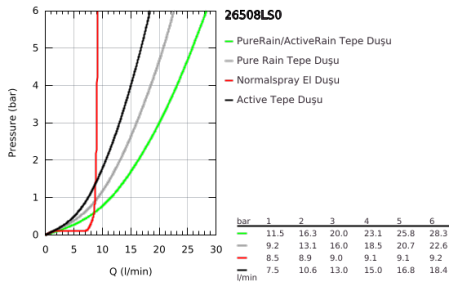

26 508 LS0 EUPHORIA SMARTCONTROL SYSTEM 310 CUBE DUVARA MONTE THERMOSTATİK BATARYALI DUŞ SİSTEMİ

ÜRÜN AÇIKLAMASI

- Renk: ay beyazı/krom
- yatay duş kolu 450 mm
- Mevcut deliklere minimum adaptasyon için üst braket ayarlanabilir
- sıva üstü SmartControl termostatik batarya
- arasında geçişi sağlar:
- Rainshower SmartActive 310 Cube tepe duşu, ay beyazı sprej plakası
- 2 akış şekli: GROHE PureRain, ActiveRain
- maximum flow rate (at 3 bar): 20 l/min
- el duşu Euphoria Cube Stick (27 698 000)
- maximum flow rate (at 3 bar): 16 l/min
- ayarlanabilir yükseklik
- Silverflex duş hortumu 1750 mm 1/2" x 1/2" (28 388)
- GROHE DreamSpray mükemmel akış
- GROHE LongLife kaplama
- GROHE CoolTouch el yakmayan yüzey
- GROHE TurboStat ile sabit sıcaklık
- GROHE ProGrip kolay tutuş için tırtıklı yüzey
- - 38°C de GROHE SafeStop
- GROHE SafeStop Plus opsiyonel 43°C sabitlenebilir sıcaklık
- Açma-kapama için SmartControl buton, GROHE EcoJoy su tasarruflu akıştan tam akışa kadar hacim ayarlaması yapmak için kullanılır
- GROHE EasyReach duş tablası ile
- GROHE SpeedClean kireç kırıcı sistem
- uzun ömür için Inner WaterGuide
- TwistStop - dolanmayan hortum
- şok ısıtıcılar için uygun 18kW/h
- en düşük akış miktarı 5 l /dk.