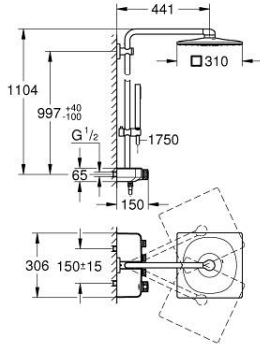

26 508 LS0 EUPHORIA SMARTCONTROL SYSTEM 310 CUBE DUVARA MONTE THERMOSTATİK BATARYALI DUŞ SİSTEMİ

ÜRÜN AÇIKLAMASI

- Renk: ay beyazı/krom
- yatay duş kolu 450 mm
- Mevcut deliklere minimum adaptasyon için üst braket ayarlanabilir
- sıva üstü SmartControl termostatik batarya
- arasında geçişi sağlar:
- Rainshower SmartActive 310 Cube tepe duşu, ay beyazı sprej plakası
- 2 akış şekli: GROHE PureRain, ActiveRain
- maximum flow rate (at 3 bar): 20 l/min
- el duşu Euphoria Cube Stick (27 698 000)
- maximum flow rate (at 3 bar): 16 l/min
- ayarlanabilir yükseklik
- Silverflex duş hortumu 1750 mm 1/2" x 1/2" (28 388)
- GROHE DreamSpray mükemmel akış
- GROHE LongLife kaplama
- GROHE CoolTouch el yakmayan yüzey
- GROHE TurboStat ile sabit sıcaklık
- GROHE ProGrip kolay tutuş için tırtıklı yüzey
- - 38°C de GROHE SafeStop
- GROHE SafeStop Plus opsiyonel 43°C sabitlenebilir sıcaklık
- Açma-kapama için SmartControl buton, GROHE EcoJoy su tasarruflu akıştan tam akışa kadar hacim ayarlaması yapmak için kullanılır
- GROHE EasyReach duş tablası ile
- GROHE SpeedClean kireç kırıcı sistem
- uzun ömür için Inner WaterGuide
- TwistStop - dolanmayan hortum
- şok ısıtıcılar için uygun 18kW/h
- en düşük akış miktarı 5 l /dk.

26 508 LS0 EUPHORIA SMARTCONTROL SYSTEM 310 CUBE DUVARA MONTE TERMOSTATİK BATARYALI DUŞ SİSTEMİ

YEDEK PARÇALAR, Şubat 2019 – now

- 1: Termostatik kompak kartuş 1/2 (Sipariş no. 47439000)
 - 2: Kartuş (Sipariş no. 48297000)
 - 3: Çek-valf (Sipariş no. 49069000)
 - 4: Çek-valf (Sipariş no. 08565000)
 - 5: Hareket parçası (Sipariş no. 48177000)
 - 6: Filtre (Sipariş no. 0700200M)
 - 7: Dus sürgüsü askisi (Sipariş no. 48279000)
 - 8: Kompanse diski (Sipariş no. 27180000)*
 - 9: GROHE TurboStat kartuş 1/2" (Sipariş no. 47175000)*
 - 10: Soket anahtarı (Sipariş no. 49059000)*
 - 11: tadilat/yenileme için duş sistemi borusu (Sipariş no. 48497000)*
 - 12: tadilat/yenileme için duş sistemi borusu (Sipariş no. 48498000)*
- *Özel aksesuarlar