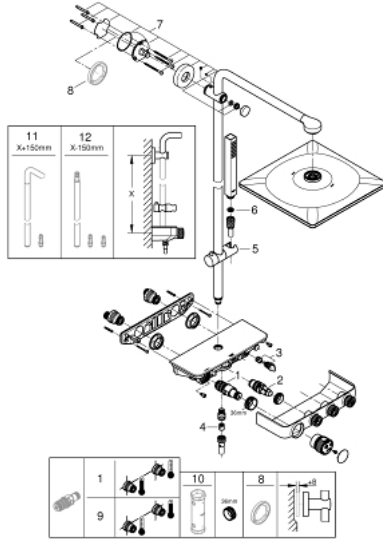

26 508 LS0 EUPHORIA SMARTCONTROL SYSTEM 310 CUBE DUVARA MONTE THERMOSTATİK BATARYALI DUŞ SİSTEMİ

ÜRÜN AÇIKLAMASI

- Renk: ay beyazı/krom
- yatay duş kolu 450 mm
- Mevcut deliklere minimum adaptasyon için üst braket ayarlanabilir
- sıva üstü SmartControl termostatik batarya
- arasında geçişi sağlar:
- Rainshower SmartActive 310 Cube tepe duşu, ay beyazı sprej plakası
- 2 akış şekli: GROHE PureRain, ActiveRain
- maximum flow rate (at 3 bar): 20 l/min
- el duşu Euphoria Cube Stick (27 698 000)
- maximum flow rate (at 3 bar): 16 l/min
- ayarlanabilir yükseklik
- Silverflex duş hortumu 1750 mm 1/2" x 1/2" (28 388)
- GROHE DreamSpray mükemmel akış
- GROHE LongLife kaplama
- GROHE CoolTouch el yakmayan yüzey
- GROHE TurboStat ile sabit sıcaklık
- GROHE ProGrip kolay tutuş için tırtıklı yüzey
- - 38°C de GROHE SafeStop
- GROHE SafeStop Plus opsiyonel 43°C sabitlenebilir sıcaklık
- Açma-kapama için SmartControl buton, GROHE EcoJoy su tasarruflu akıştan tam akışa kadar hacim ayarlaması yapmak için kullanılır
- GROHE EasyReach duş tablası ile
- GROHE SpeedClean kireç kırıcı sistem
- uzun ömür için Inner WaterGuide
- TwistStop - dolanmayan hortum
- şok ısıtıcılar için uygun 18kW/h
- en düşük akış miktarı 5 l /dk.

26 508 LS0 EUPHORIA SMARTCONTROL SYSTEM 310 CUBE DUVARA MONTE TERMOSTATİK BATARYALI DUŞ SİSTEMİ

YEDEK PARÇALAR, Şubat 2019 – now

- 1: Termostatik kompak kartuş 1/2 (Sipariş no. 47439000)
 - 2: Kartuş (Sipariş no. 48297000)
 - 3: Çek-valf (Sipariş no. 49069000)
 - 4: Çek-valf (Sipariş no. 08565000)
 - 5: Hareket parçası (Sipariş no. 48177000)
 - 6: Filtre (Sipariş no. 0700200M)
 - 7: Dus sürgüsü askisi (Sipariş no. 48279000)
 - 8: Kompanse diski (Sipariş no. 27180000)*
 - 9: GROHE TurboStat kartuş 1/2" (Sipariş no. 47175000)*
 - 10: Soket anahtarı (Sipariş no. 49059000)*
 - 11: tadilat/yenileme için duş sistemi borusu (Sipariş no. 48497000)*
 - 12: tadilat/yenileme için duş sistemi borusu (Sipariş no. 48498000)*
- *Özel aksesuarlar