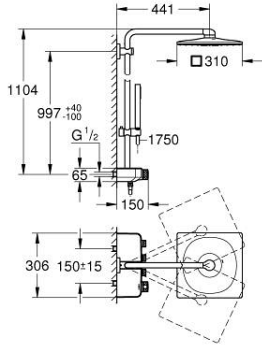

### ÜRÜN AÇIKLAMASI

- Renk: brushed cool sunrise
- yatay duş kolu 450 mm
- Mevcut deliklere minimum adaptasyon için üst braket ayarlanabilir
- siva üstü SmartControl termostatik batarya
- arasında geçişi sağlar:
- Rainshower tepe duşu SmartActive 310 Cube
- 2 akış şekli: GROHE PureRain, ActiveRain
- maximum flow rate (at 3 bar): 20 l/min
- el duşu Euphoria Cube Stick
- maximum flow rate (at 3 bar): 16 l/min
- ayarlanabilir yükseklik
- Silverflex duş hortumu 1750 mm 1/2" x 1/2" (28 388)
- GROHE DreamSpray mükemmel akış
- GROHE CoolTouch el yakmayan yüzey
- GROHE TurboStat ile sabit sıcaklık
- GROHE ProGrip kolay tutuş için tırtıklı yüzey
- GROHE LongLife kaplama
- - 38°C de GROHE SafeStop
- GROHE SafeStop Plus opsiyonel 43°C sabitlenebilir sıcaklık
- Açma-kapama için SmartControl buton, GROHE EcoJoy su tasarruflu akıştan tam akışa kadar hacim ayarlaması yapmak için kullanılır
- <strong>GROHE EasyReach</strong> duş tablası ile
- GROHE SpeedClean kireç kırıcı sistem
- uzun ömür için Inner WaterGuide
- TwistStop - dolanmayan hortum
- şok ısıtıcılar için uygun 18kW/h
- en düşük akış miktarı 5 l /dk.

### YEDEK PARÇALAR, Eylül 2018 – now

- 1: Termostatik kompakt kartuş 1/2 (Sipariş no. 47439000)
- 2: Kartuş (Sipariş no. 48297000)
- 3: Çek-valf (Sipariş no. 49069000)
- 4: Çek-valf (Sipariş no. 08565000)
- 5: Hareket parçası (Sipariş no. 48177GN0)
- 6: Filtre (Sipariş no. 0700200M)
- 7: Dus sürgüsü askisi (Sipariş no. 48279GN0)
- 9: GROHE TurboStat kartuş 1/2" (Sipariş no. 47175000)\*
- 10: Soket anahtarı (Sipariş no. 49059000)\*