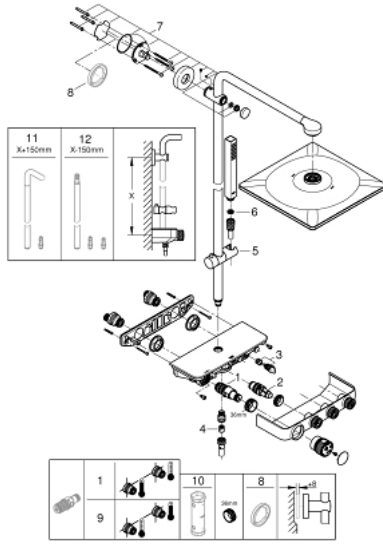

### ÜRÜN AÇIKLAMASI

- Renk: brushed cool sunrise
- yatay duş kolu 450 mm
- Mevcut deliklere minimum adaptasyon için üst braket ayarlanabilir
- siva üstü SmartControl termostatik batarya
- arasında geçişi sağlar:
- Rainshower tepe duşu SmartActive 310 Cube
- 2 akış şekli: GROHE PureRain, ActiveRain
- maximum flow rate (at 3 bar): 20 l/min
- el duşu Euphoria Cube Stick
- maximum flow rate (at 3 bar): 16 l/min
- ayarlanabilir yükseklik
- Silverflex duş hortumu 1750 mm 1/2" x 1/2" (28 388)
- GROHE DreamSpray mükemmel akış
- GROHE CoolTouch el yakmayan yüzey
- GROHE TurboStat ile sabit sıcaklık
- GROHE ProGrip kolay tutuş için tırtıklı yüzey
- GROHE LongLife kaplama
- - 38°C de GROHE SafeStop
- GROHE SafeStop Plus opsiyonel 43°C sabitlenebilir sıcaklık
- Açma-kapama için SmartControl buton, GROHE EcoJoy su tasarruflu akıştan tam akışa kadar hacim ayarlaması yapmak için kullanılır
- <strong>GROHE EasyReach</strong> duş tablası ile
- GROHE SpeedClean kireç kırıcı sistem
- uzun ömür için Inner WaterGuide
- TwistStop - dolanmayan hortum
- şok ısıtıcılar için uygun 18kW/h
- en düşük akış miktarı 5 l /dk.

### YEDEK PARÇALAR, Eylül 2018 – now

- 1: Termostatik kompakt kartuş 1/2 (Sipariş no. 47439000)
- 2: Kartuş (Sipariş no. 48297000)
- 3: Çek-valf (Sipariş no. 49069000)
- 4: Çek-valf (Sipariş no. 08565000)
- 5: Hareket parçası (Sipariş no. 48177GN0)
- 6: Filtre (Sipariş no. 0700200M)
- 7: Dus sürgüsü askisi (Sipariş no. 48279GN0)
- 9: GROHE TurboStat kartuş 1/2" (Sipariş no. 47175000)\*
- 10: Soket anahtarı (Sipariş no. 49059000)\*