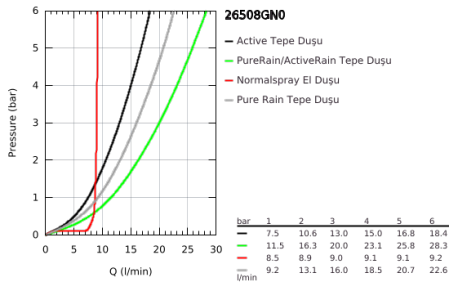

### ÜRÜN AÇIKLAMASI

- Renk: brushed cool sunrise
- yatay duş kolu 450 mm
- Mevcut deliklere minimum adaptasyon için üst braket ayarlanabilir
- siva üstü SmartControl termostatik batarya
- arasında geçişi sağlar:
- Rainshower tepe duşu SmartActive 310 Cube
- 2 akış şekli: GROHE PureRain, ActiveRain
- maximum flow rate (at 3 bar): 20 l/min
- el duşu Euphoria Cube Stick
- maximum flow rate (at 3 bar): 16 l/min
- ayarlanabilir yükseklik
- Silverflex duş hortumu 1750 mm 1/2" x 1/2" (28 388)
- GROHE DreamSpray mükemmel akış
- GROHE CoolTouch el yakmayan yüzey
- GROHE TurboStat ile sabit sıcaklık
- GROHE ProGrip kolay tutuş için tırtıklı yüzey
- GROHE LongLife kaplama
- - 38°C de GROHE SafeStop
- GROHE SafeStop Plus opsiyonel 43°C sabitlenebilir sıcaklık
- Açma-kapama için SmartControl buton, GROHE EcoJoy su tasarruflu akıştan tam akışa kadar hacim ayarlaması yapmak için kullanılır
- <strong>GROHE EasyReach</strong> duş tablası ile
- GROHE SpeedClean kireç kırıcı sistem
- uzun ömür için Inner WaterGuide
- TwistStop - dolanmayan hortum
- şok ısıtıcılar için uygun 18kW/h
- en düşük akış miktarı 5 l /dk.