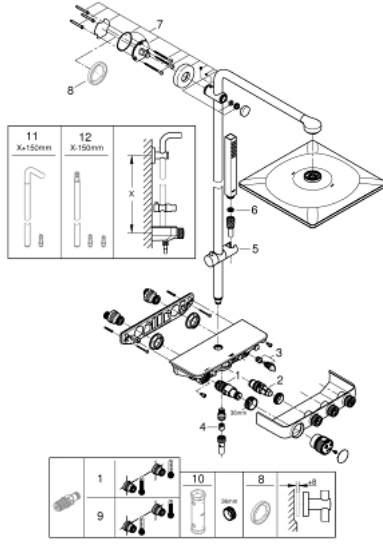

### ÜRÜN AÇIKLAMASI

- Renk: brushed warm sunset
- yatay duş kolu 450 mm
- Mevcut deliklere minimum adaptasyon için üst braket ayarlanabilir
- siva üstü SmartControl termostatik batarya
- arasında geçişi sağlar:
- Rainshower tepe duşu SmartActive 310 Cube
- 2 akış şekli: GROHE PureRain, ActiveRain
- maximum flow rate (at 3 bar): 20 l/min
- el duşu Euphoria Cube Stick
- maximum flow rate (at 3 bar): 16 l/min
- ayarlanabilir yükseklik
- Silverflex duş hortumu 1750 mm 1/2" x 1/2" (28 388)
- GROHE DreamSpray mükemmel akış
- GROHE CoolTouch el yakmayan yüzey
- GROHE TurboStat ile sabit sıcaklık
- GROHE ProGrip kolay tutuş için tırtıklı yüzey
- GROHE LongLife kaplama
- - 38°C de GROHE SafeStop
- GROHE SafeStop Plus opsiyonel 43°C sabitlenebilir sıcaklık
- Açma-kapama için SmartControl buton, GROHE EcoJoy su tasarruflu akıştan tam akışa kadar hacim ayarlaması yapmak için kullanılır
- <strong>GROHE EasyReach</strong> duş tablası ile
- GROHE SpeedClean kireç kırıcı sistem
- uzun ömür için Inner WaterGuide
- TwistStop - dolanmayan hortum
- şok ısıtıcılar için uygun 18kW/h
- en düşük akış miktarı 5 l /dk.

### YEDEK PARÇALAR, Eylül 2018 – now

- 1: Termostatik kompakt kartuş 1/2 (Sipariş no. 47439000)
- 2: Kartuş (Sipariş no. 48297000)
- 3: Çek-valf (Sipariş no. 49069000)
- 4: Çek-valf (Sipariş no. 08565000)
- 5: Hareket parçası (Sipariş no. 48177DL0)
- 6: Filtre (Sipariş no. 0700200M)
- 7: Dus sürgüsü askisi (Sipariş no. 48279DL0)
- 9: GROHE TurboStat kartuş 1/2" (Sipariş no. 47175000)\*
- 10: Soket anahtarı (Sipariş no. 49059000)\*