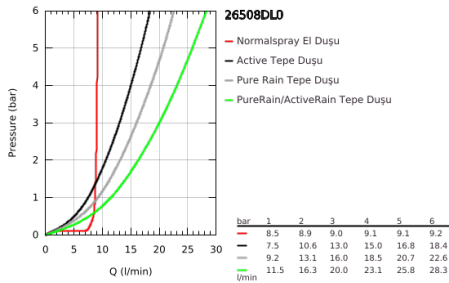

### ÜRÜN AÇIKLAMASI

- Renk: brushed warm sunset
- yatay duş kolu 450 mm
- Mevcut deliklere minimum adaptasyon için üst braket ayarlanabilir
- siva üstü SmartControl termostatik batarya
- arasında geçişi sağlar:
- Rainshower tepe duşu SmartActive 310 Cube
- 2 akış şekli: GROHE PureRain, ActiveRain
- maximum flow rate (at 3 bar): 20 l/min
- el duşu Euphoria Cube Stick
- maximum flow rate (at 3 bar): 16 l/min
- ayarlanabilir yükseklik
- Silverflex duş hortumu 1750 mm 1/2" x 1/2" (28 388)
- GROHE DreamSpray mükemmel akış
- GROHE CoolTouch el yakmayan yüzey
- GROHE TurboStat ile sabit sıcaklık
- GROHE ProGrip kolay tutuş için tırtıklı yüzey
- GROHE LongLife kaplama
- - 38°C de GROHE SafeStop
- GROHE SafeStop Plus opsiyonel 43°C sabitlenebilir sıcaklık
- Açma-kapama için SmartControl buton, GROHE EcoJoy su tasarruflu akıştan tam akışa kadar hacim ayarlaması yapmak için kullanılır
- <strong>GROHE EasyReach</strong> duş tablası ile
- GROHE SpeedClean kireç kırıcı sistem
- uzun ömür için Inner WaterGuide
- TwistStop - dolanmayan hortum
- şok ısıtıcılar için uygun 18kW/h
- en düşük akış miktarı 5 l /dk.