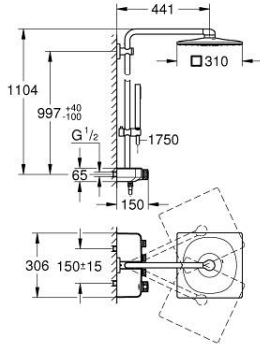

### ÜRÜN AÇIKLAMASI

- Renk: brushed warm sunset
- yatay duş kolu 450 mm
- Mevcut deliklere minimum adaptasyon için üst braket ayarlanabilir
- siva üstü SmartControl termostatik batarya
- arasında geçişi sağlar:
- Rainshower tepe duşu SmartActive 310 Cube
- 2 akış şekli: GROHE PureRain, ActiveRain
- maximum flow rate (at 3 bar): 20 l/min
- el duşu Euphoria Cube Stick
- maximum flow rate (at 3 bar): 16 l/min
- ayarlanabilir yükseklik
- Silverflex duş hortumu 1750 mm 1/2" x 1/2" (28 388)
- GROHE DreamSpray mükemmel akış
- GROHE CoolTouch el yakmayan yüzey
- GROHE TurboStat ile sabit sıcaklık
- GROHE ProGrip kolay tutuş için tırtıklı yüzey
- GROHE LongLife kaplama
- - 38°C de GROHE SafeStop
- GROHE SafeStop Plus opsiyonel 43°C sabitlenebilir sıcaklık
- Açma-kapama için SmartControl buton, GROHE EcoJoy su tasarruflu akıştan tam akışa kadar hacim ayarlaması yapmak için kullanılır
- <strong>GROHE EasyReach</strong> duş tablası ile
- GROHE SpeedClean kireç kırıcı sistem
- uzun ömür için Inner WaterGuide
- TwistStop - dolanmayan hortum
- şok ısıtıcılar için uygun 18kW/h
- en düşük akış miktarı 5 l /dk.

### YEDEK PARÇALAR, Eylül 2018 – now

- 1: Termostatik kompakt kartuş 1/2 (Sipariş no. 47439000)
- 2: Kartuş (Sipariş no. 48297000)
- 3: Çek-valf (Sipariş no. 49069000)
- 4: Çek-valf (Sipariş no. 08565000)
- 5: Hareket parçası (Sipariş no. 48177DL0)
- 6: Filtre (Sipariş no. 0700200M)
- 7: Dus sürgüsü askisi (Sipariş no. 48279DL0)
- 9: GROHE TurboStat kartuş 1/2" (Sipariş no. 47175000)\*
- 10: Soket anahtarı (Sipariş no. 49059000)\*