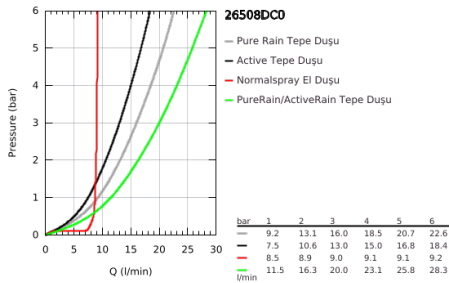

26 508 DC0 EUPHORIA SMARTCONTROL SYSTEM 310 CUBE DUVARA MONTE TERMOSTATİK BATARYALI DUŞ SİSTEMİ

ÜRÜN AÇIKLAMASI

- Renk: paslanmaz çelik
- yatay duş kolu 450 mm
- Mevcut deliklere minimum adaptasyon için üst braket ayarlanabilir
- siva üstü SmartControl termostatik batarya
- arasında geçişi sağlar:
- Rainshower tepe duşu SmartActive 310 Cube
- 2 akış şekli: GROHE PureRain, ActiveRain
- maximum flow rate (at 3 bar): 20 l/min
- el duşu Euphoria Cube Stick
- maximum flow rate (at 3 bar): 16 l/min
- ayarlanabilir yükseklik
- Silverflex duş hortumu 1750 mm 1/2" x 1/2" (28 388)
- GROHE DreamSpray mükemmel akış
- GROHE CoolTouch el yakmayan yüzey
- GROHE TurboStat ile sabit sıcaklık
- GROHE ProGrip kolay tutuş için tırtıklı yüzey
- GROHE LongLife kaplama
- - 38°C de GROHE SafeStop
- GROHE SafeStop Plus opsiyonel 43°C sabitlenebilir sıcaklık
- Açma-kapama için SmartControl buton, GROHE EcoJoy su tasarruflu akıştan tam akışa kadar hacim ayarlaması yapmak için kullanılır
- GROHE EasyReach duş tablası ile
- GROHE SpeedClean kireç kırıcı sistem
- uzun ömür için Inner WaterGuide
- TwistStop - dolanmayan hortum
- şok ısıtıcılar için uygun 18kW/h
- en düşük akış miktarı 5 l /dk.