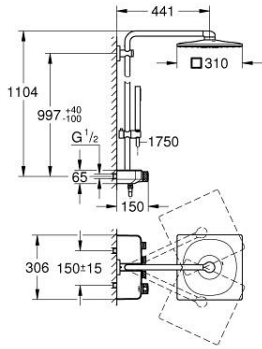

26 508 DC0 EUPHORIA SMARTCONTROL SYSTEM 310 CUBE DUVARA MONTE TERMOSTATİK BATARYALI DUŞ SİSTEMİ

ÜRÜN AÇIKLAMASI

- Renk: paslanmaz çelik
- yatay duş kolu 450 mm
- Mevcut deliklere minimum adaptasyon için üst braket ayarlanabilir
- siva üstü SmartControl termostatik batarya
- arasında geçişi sağlar:
- Rainshower tepe duşu SmartActive 310 Cube
- 2 akış şekli: GROHE PureRain, ActiveRain
- maximum flow rate (at 3 bar): 20 l/min
- el duşu Euphoria Cube Stick
- maximum flow rate (at 3 bar): 16 l/min
- ayarlanabilir yükseklik
- Silverflex duş hortumu 1750 mm 1/2" x 1/2" (28 388)
- GROHE DreamSpray mükemmel akış
- GROHE CoolTouch el yakmayan yüzey
- GROHE TurboStat ile sabit sıcaklık
- GROHE ProGrip kolay tutuş için tırtıklı yüzey
- GROHE LongLife kaplama
- - 38°C de GROHE SafeStop
- GROHE SafeStop Plus opsiyonel 43°C sabitlenebilir sıcaklık
- Açma-kapama için SmartControl buton, GROHE EcoJoy su tasarruflu akıştan tam akışa kadar hacim ayarlaması yapmak için kullanılır
- GROHE EasyReach duş tablası ile
- GROHE SpeedClean kireç kırıcı sistem
- uzun ömür için Inner WaterGuide
- TwistStop - dolanmayan hortum
- şok ısıtıcılar için uygun 18kW/h
- en düşük akış miktarı 5 l /dk.

26 508 DC0 EUPHORIA SMARTCONTROL SYSTEM 310 CUBE DUVARA MONTE TERMOSTATİK BATARYALI DUŞ SİSTEMİ

YEDEK PARÇALAR, Temmuz 2018 – now

- 1: Termostatik kompakt kartuş 1/2 (Sipariş no. 47439000)
- 2: Kartuş (Sipariş no. 48297000)
- 3: Çek-valf (Sipariş no. 49069000)
- 4: Çek-valf (Sipariş no. 08565000)
- 5: Hareket parçası (Sipariş no. 48177DC0)
- 6: Filtre (Sipariş no. 0700200M)
- 7: Dus sürgüsü askisi (Sipariş no. 48279DC0)
- 9: GROHE TurboStat kartuş 1/2" (Sipariş no. 47175000)*
- 10: Soket anahtarı (Sipariş no. 49059000)*