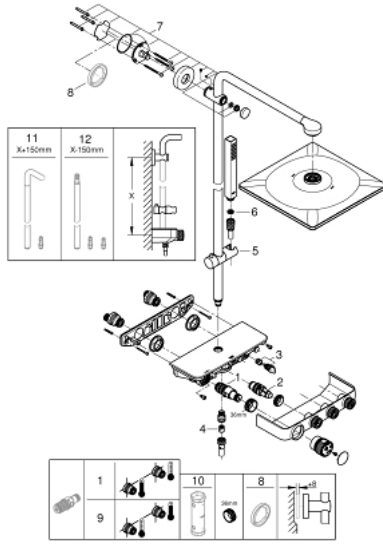

26 508 DC0 EUPHORIA SMARTCONTROL SYSTEM 310 CUBE DUVARA MONTE TERMOSTATİK BATARYALI DUŞ SİSTEMİ

ÜRÜN AÇIKLAMASI

- Renk: paslanmaz çelik
- yatay duş kolu 450 mm
- Mevcut deliklere minimum adaptasyon için üst braket ayarlanabilir
- siva üstü SmartControl termostatik batarya
- arasında geçişi sağlar:
- Rainshower tepe duşu SmartActive 310 Cube
- 2 akış şekli: GROHE PureRain, ActiveRain
- maximum flow rate (at 3 bar): 20 l/min
- el duşu Euphoria Cube Stick
- maximum flow rate (at 3 bar): 16 l/min
- ayarlanabilir yükseklik
- Silverflex duş hortumu 1750 mm 1/2" x 1/2" (28 388)
- GROHE DreamSpray mükemmel akış
- GROHE CoolTouch el yakmayan yüzey
- GROHE TurboStat ile sabit sıcaklık
- GROHE ProGrip kolay tutuş için tırtıklı yüzey
- GROHE LongLife kaplama
- - 38°C de GROHE SafeStop
- GROHE SafeStop Plus opsiyonel 43°C sabitlenebilir sıcaklık
- Açma-kapama için SmartControl buton, GROHE EcoJoy su tasarruflu akıştan tam akışa kadar hacim ayarlaması yapmak için kullanılır
- GROHE EasyReach duş tablası ile
- GROHE SpeedClean kireç kırıcı sistem
- uzun ömür için Inner WaterGuide
- TwistStop - dolanmayan hortum
- şok ısıtıcılar için uygun 18kW/h
- en düşük akış miktarı 5 l /dk.

26 508 DC0 EUPHORIA SMARTCONTROL SYSTEM 310 CUBE DUVARA MONTE TERMOSTATİK BATARYALI DUŞ SİSTEMİ

YEDEK PARÇALAR, Temmuz 2018 – now

- 1: Termostatik kompakt kartuş 1/2 (Sipariş no. 47439000)
- 2: Kartuş (Sipariş no. 48297000)
- 3: Çek-valf (Sipariş no. 49069000)
- 4: Çek-valf (Sipariş no. 08565000)
- 5: Hareket parçası (Sipariş no. 48177DC0)
- 6: Filtre (Sipariş no. 0700200M)
- 7: Dus sürgüsü askisi (Sipariş no. 48279DC0)
- 9: GROHE TurboStat kartuş 1/2" (Sipariş no. 47175000)*
- 10: Soket anahtarı (Sipariş no. 49059000)*