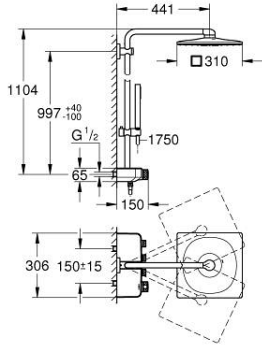

26 508 AL0 EUPHORIA SMARTCONTROL SYSTEM 310 CUBE DUVARA MONTE THERMOSTATİK BATARYALI DUŞ SİSTEMİ

ÜRÜN AÇIKLAMASI

- Renk: brushed hard graphite
- yatay duş kolu 450 mm
- Mevcut deliklere minimum adaptasyon için üst braket ayarlanabilir
- siva üstü SmartControl termostatik batarya
- arasında geçişi sağlar:
- Rainshower tepe duşu SmartActive 310 Cube
- 2 akış şekli: GROHE PureRain, ActiveRain
- maximum flow rate (at 3 bar): 20 l/min
- el duşu Euphoria Cube Stick
- maximum flow rate (at 3 bar): 16 l/min
- ayarlanabilir yükseklik
- Silverflex duş hortumu 1750 mm 1/2" x 1/2" (28 388)
- GROHE DreamSpray mükemmel akış
- GROHE CoolTouch el yakmayan yüzey
- GROHE TurboStat ile sabit sıcaklık
- GROHE ProGrip kolay tutuş için tırtıklı yüzey
- GROHE LongLife kaplama
- - 38°C de GROHE SafeStop
- GROHE SafeStop Plus opsiyonel 43°C sabitlenebilir sıcaklık
- Açma-kapama için SmartControl buton, GROHE EcoJoy su tasarruflu akıştan tam akışa kadar hacim ayarlaması yapmak için kullanılır
- GROHE EasyReach duş tablası ile
- GROHE SpeedClean kireç kırıcı sistem
- uzun ömür için Inner WaterGuide
- TwistStop - dolanmayan hortum
- şok ısıtıcılar için uygun 18kW/h
- en düşük akış miktarı 5 l /dk.

26 508 AL0 EUPHORIA SMARTCONTROL SYSTEM 310 CUBE DUVARA MONTE TERMOSTATİK BATARYALI DUŞ SİSTEMİ

YEDEK PARÇALAR, Şubat 2019 – now

- 1: Termostatik kompakt kartuş 1/2 (Sipariş no. 47439000)
- 2: Kartuş (Sipariş no. 48297000)
- 3: Çek-valf (Sipariş no. 49069000)
- 4: Çek-valf (Sipariş no. 08565000)
- 5: Hareket parçası (Sipariş no. 48177AL0)
- 6: Filtre (Sipariş no. 0700200M)
- 7: Dus sürgüsü askisi (Sipariş no. 48279AL0)
- 9: GROHE TurboStat kartuş 1/2" (Sipariş no. 47175000)*
- 10: Soket anahtarı (Sipariş no. 49059000)*