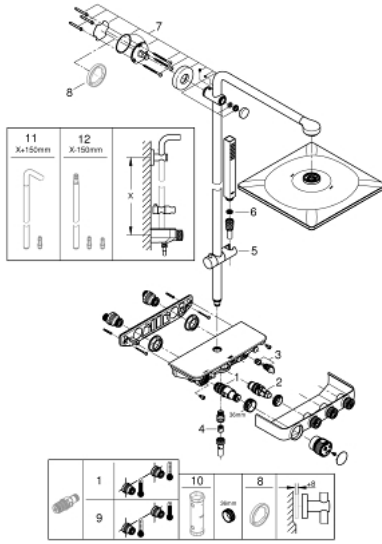

26 508 AL0 EUPHORIA SMARTCONTROL SYSTEM 310 CUBE DUVARA MONTE THERMOSTATİK BATARYALI DUŞ SİSTEMİ

ÜRÜN AÇIKLAMASI

- Renk: brushed hard graphite
- yatay duş kolu 450 mm
- Mevcut deliklere minimum adaptasyon için üst braket ayarlanabilir
- siva üstü SmartControl termostatik batarya
- arasında geçişi sağlar:
- Rainshower tepe duşu SmartActive 310 Cube
- 2 akış şekli: GROHE PureRain, ActiveRain
- maximum flow rate (at 3 bar): 20 l/min
- el duşu Euphoria Cube Stick
- maximum flow rate (at 3 bar): 16 l/min
- ayarlanabilir yükseklik
- Silverflex duş hortumu 1750 mm 1/2" x 1/2" (28 388)
- GROHE DreamSpray mükemmel akış
- GROHE CoolTouch el yakmayan yüzey
- GROHE TurboStat ile sabit sıcaklık
- GROHE ProGrip kolay tutuş için tırtıklı yüzey
- GROHE LongLife kaplama
- - 38°C de GROHE SafeStop
- GROHE SafeStop Plus opsiyonel 43°C sabitlenebilir sıcaklık
- Açma-kapama için SmartControl buton, GROHE EcoJoy su tasarruflu akıştan tam akışa kadar hacim ayarlaması yapmak için kullanılır
- GROHE EasyReach duş tablası ile
- GROHE SpeedClean kireç kırıcı sistem
- uzun ömür için Inner WaterGuide
- TwistStop - dolanmayan hortum
- şok ısıtıcılar için uygun 18kW/h
- en düşük akış miktarı 5 l /dk.

26 508 AL0 EUPHORIA SMARTCONTROL SYSTEM 310 CUBE DUVARA MONTE TERMOSTATİK BATARYALI DUŞ SİSTEMİ

YEDEK PARÇALAR, Şubat 2019 – now

- 1: Termostatik kompakt kartuş 1/2 (Sipariş no. 47439000)
- 2: Kartuş (Sipariş no. 48297000)
- 3: Çek-valf (Sipariş no. 49069000)
- 4: Çek-valf (Sipariş no. 08565000)
- 5: Hareket parçası (Sipariş no. 48177AL0)
- 6: Filtre (Sipariş no. 0700200M)
- 7: Dus sürgüsü askisi (Sipariş no. 48279AL0)
- 9: GROHE TurboStat kartuş 1/2" (Sipariş no. 47175000)*
- 10: Soket anahtarı (Sipariş no. 49059000)*