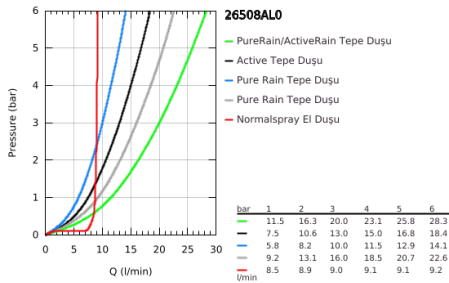

26 508 AL0 EUPHORIA SMARTCONTROL SYSTEM 310 CUBE DUVARA MONTE THERMOSTATİK BATARYALI DUŞ SİSTEMİ

ÜRÜN AÇIKLAMASI

- Renk: brushed hard graphite
- yatay duş kolu 450 mm
- Mevcut deliklere minimum adaptasyon için üst braket ayarlanabilir
- siva üstü SmartControl termostatik batarya
- arasında geçişi sağlar:
- Rainshower tepe duşu SmartActive 310 Cube
- 2 akış şekli: GROHE PureRain, ActiveRain
- maximum flow rate (at 3 bar): 20 l/min
- el duşu Euphoria Cube Stick
- maximum flow rate (at 3 bar): 16 l/min
- ayarlanabilir yükseklik
- Silverflex duş hortumu 1750 mm 1/2" x 1/2" (28 388)
- GROHE DreamSpray mükemmel akış
- GROHE CoolTouch el yakmayan yüzey
- GROHE TurboStat ile sabit sıcaklık
- GROHE ProGrip kolay tutuş için tırtıklı yüzey
- GROHE LongLife kaplama
- - 38°C de GROHE SafeStop
- GROHE SafeStop Plus opsiyonel 43°C sabitlenebilir sıcaklık
- Açma-kapama için SmartControl buton, GROHE EcoJoy su tasarruflu akıştan tam akışa kadar hacim ayarlaması yapmak için kullanılır
- GROHE EasyReach duş tablası ile
- GROHE SpeedClean kireç kırıcı sistem
- uzun ömür için Inner WaterGuide
- TwistStop - dolanmayan hortum
- şok ısıtıcılar için uygun 18kW/h
- en düşük akış miktarı 5 l /dk.