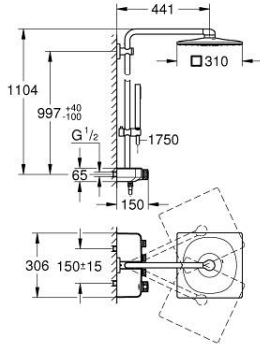

26 508 A00 EUPHORIA SMARTCONTROL SYSTEM 310 CUBE DUVARA MONTE TERMOSTATİK BATARYALI DUŞ SİSTEMİ

ÜRÜN AÇIKLAMASI

- Renk: hard graphite
- yatay duş kolu 450 mm
- Mevcut deliklere minimum adaptasyon için üst braket ayarlanabilir
- siva üstü SmartControl termostatik batarya
- arasında geçişi sağlar:
- Rainshower tepe duşu SmartActive 310 Cube
- 2 akış şekli: GROHE PureRain, ActiveRain
- maximum flow rate (at 3 bar): 20 l/min
- el duşu Euphoria Cube Stick
- maximum flow rate (at 3 bar): 16 l/min
- ayarlanabilir yükseklik
- Silverflex duş hortumu 1750 mm 1/2" x 1/2" (28 388)
- GROHE DreamSpray mükemmel akış
- GROHE CoolTouch el yakmayan yüzey
- GROHE TurboStat ile sabit sıcaklık
- GROHE ProGrip kolay tutuş için tırtıklı yüzey
- GROHE LongLife kaplama
- - 38°C de GROHE SafeStop
- GROHE SafeStop Plus opsiyonel 43°C sabitlenebilir sıcaklık
- Açma-kapama için SmartControl buton, GROHE EcoJoy su tasarruflu akıştan tam akışa kadar hacim ayarlaması yapmak için kullanılır
- GROHE EasyReach duş tablası ile
- GROHE SpeedClean kireç kırıcı sistem
- uzun ömür için Inner WaterGuide
- TwistStop - dolanmayan hortum
- şok ısıtıcılar için uygun 18kW/h
- en düşük akış miktarı 5 l /dk.

26 508 A00 EUPHORIA SMARTCONTROL SYSTEM 310 CUBE DUVARA MONTE TERMOSTATİK BATARYALI DUŞ SİSTEMİ

YEDEK PARÇALAR, Eylül 2018 – now

- 1: Termostatik kompakt kartuş 1/2 (Sipariş no. 47439000)
- 2: Kartuş (Sipariş no. 48297000)
- 3: Çek-valf (Sipariş no. 49069000)
- 4: Çek-valf (Sipariş no. 08565000)
- 5: Hareket parçası (Sipariş no. 48177A00)
- 6: Filtre (Sipariş no. 0700200M)
- 7: Dus sürgüsü askisi (Sipariş no. 48279A00)
- 9: GROHE TurboStat kartuş 1/2" (Sipariş no. 47175000)*
- 10: Soket anahtarı (Sipariş no. 49059000)*