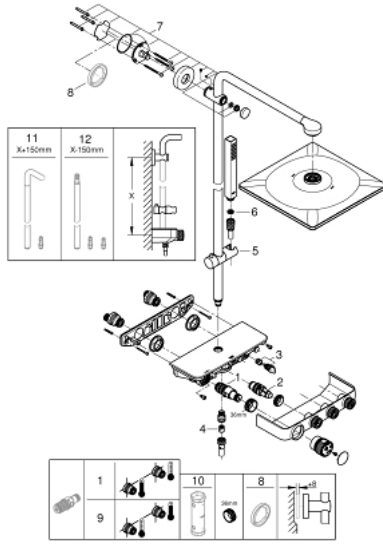

26 508 A00 EUPHORIA SMARTCONTROL SYSTEM 310 CUBE DUVARA MONTE TERMOSTATİK BATARYALI DUŞ SİSTEMİ

ÜRÜN AÇIKLAMASI

- Renk: hard graphite
- yatay duş kolu 450 mm
- Mevcut deliklere minimum adaptasyon için üst braket ayarlanabilir
- siva üstü SmartControl termostatik batarya
- arasında geçişi sağlar:
- Rainshower tepe duşu SmartActive 310 Cube
- 2 akış şekli: GROHE PureRain, ActiveRain
- maximum flow rate (at 3 bar): 20 l/min
- el duşu Euphoria Cube Stick
- maximum flow rate (at 3 bar): 16 l/min
- ayarlanabilir yükseklik
- Silverflex duş hortumu 1750 mm 1/2" x 1/2" (28 388)
- GROHE DreamSpray mükemmel akış
- GROHE CoolTouch el yakmayan yüzey
- GROHE TurboStat ile sabit sıcaklık
- GROHE ProGrip kolay tutuş için tırtıklı yüzey
- GROHE LongLife kaplama
- - 38°C de GROHE SafeStop
- GROHE SafeStop Plus opsiyonel 43°C sabitlenebilir sıcaklık
- Açma-kapama için SmartControl buton, GROHE EcoJoy su tasarruflu akıştan tam akışa kadar hacim ayarlaması yapmak için kullanılır
- GROHE EasyReach duş tablası ile
- GROHE SpeedClean kireç kırıcı sistem
- uzun ömür için Inner WaterGuide
- TwistStop - dolanmayan hortum
- şok ısıtıcılar için uygun 18kW/h
- en düşük akış miktarı 5 l /dk.

26 508 A00 EUPHORIA SMARTCONTROL SYSTEM 310 CUBE DUVARA MONTE TERMOSTATİK BATARYALI DUŞ SİSTEMİ

YEDEK PARÇALAR, Eylül 2018 – now

- 1: Termostatik kompakt kartuş 1/2 (Sipariş no. 47439000)
- 2: Kartuş (Sipariş no. 48297000)
- 3: Çek-valf (Sipariş no. 49069000)
- 4: Çek-valf (Sipariş no. 08565000)
- 5: Hareket parçası (Sipariş no. 48177A00)
- 6: Filtre (Sipariş no. 0700200M)
- 7: Dus sürgüsü askisi (Sipariş no. 48279A00)
- 9: GROHE TurboStat kartuş 1/2" (Sipariş no. 47175000)*
- 10: Soket anahtarı (Sipariş no. 49059000)*