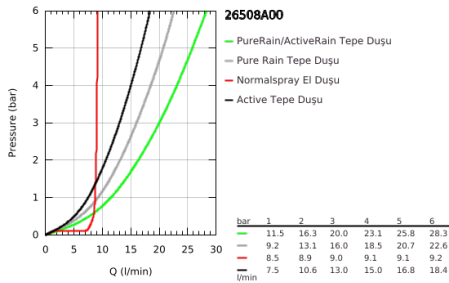

26 508 A00 EUPHORIA SMARTCONTROL SYSTEM 310 CUBE DUVARA MONTE TERMOSTATİK BATARYALI DUŞ SİSTEMİ

ÜRÜN AÇIKLAMASI

- Renk: hard graphite
- yatay duş kolu 450 mm
- Mevcut deliklere minimum adaptasyon için üst braket ayarlanabilir
- siva üstü SmartControl termostatik batarya
- arasında geçişi sağlar:
- Rainshower tepe duşu SmartActive 310 Cube
- 2 akış şekli: GROHE PureRain, ActiveRain
- maximum flow rate (at 3 bar): 20 l/min
- el duşu Euphoria Cube Stick
- maximum flow rate (at 3 bar): 16 l/min
- ayarlanabilir yükseklik
- Silverflex duş hortumu 1750 mm 1/2" x 1/2" (28 388)
- GROHE DreamSpray mükemmel akış
- GROHE CoolTouch el yakmayan yüzey
- GROHE TurboStat ile sabit sıcaklık
- GROHE ProGrip kolay tutuş için tırtıklı yüzey
- GROHE LongLife kaplama
- - 38°C de GROHE SafeStop
- GROHE SafeStop Plus opsiyonel 43°C sabitlenebilir sıcaklık
- Açma-kapama için SmartControl buton, GROHE EcoJoy su tasarruflu akıştan tam akışa kadar hacim ayarlaması yapmak için kullanılır
- GROHE EasyReach duş tablası ile
- GROHE SpeedClean kireç kırıcı sistem
- uzun ömür için Inner WaterGuide
- TwistStop - dolanmayan hortum
- şok ısıtıcılar için uygun 18kW/h
- en düşük akış miktarı 5 l /dk.