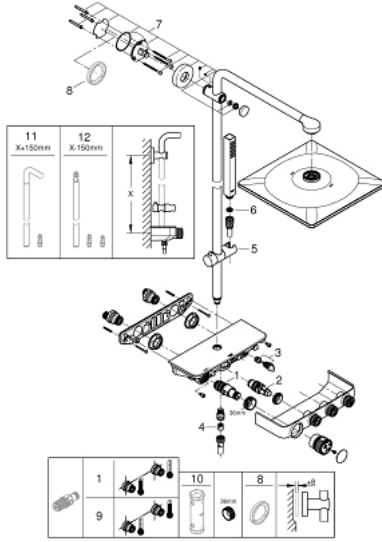

### ÜRÜN AÇIKLAMASI

- Renk: krom
- yatay duş kolu 450 mm
- Mevcut deliklere minimum adaptasyon için üst braket ayarlanabilir
- sıva üstü SmartControl termostatik batarya
- Rainshower tepe duşu SmartActive 310 Cube
- 2 akış şekli: GROHE PureRain, ActiveRain
- maximum flow rate (at 3 bar): 20 l/min
- Euphoria Cube el duşu (27 699 000) 9.5 l/dk.
- maximum flow rate (at 3 bar): 16 l/min
- ayarlanabilir yükseklik
- Silverflex duş hortumu 1750 mm 1/2" x 1/2" (28 388)
- GROHE DreamSpray mükemmel akış
- GROHE CoolTouch el yakmayan yüzey
- GROHE TurboStat ile sabit sıcaklık
- GROHE ProGrip kolay tutuş için tırtıklı yüzey
- GROHE LongLife kaplama
- - 38°C de GROHE SafeStop
- GROHE SafeStop Plus opsiyonel 43°C sabitlenebilir sıcaklık
- Açma-kapama için SmartControl buton, GROHE EcoJoy su tasarruflu akıştan tam akışa kadar hacim ayarlaması yapmak için kullanılır
- <strong>GROHE EasyReach</strong>, duş tablası ile
- GROHE SpeedClean kireç kırıcı sistem
- uzun ömür için Inner WaterGuide
- TwistStop - dolanmayan hortum
- şok ısıtıcılar için uygun 18kW/h
- en düşük akış miktarı 5 l /dk.

### YEDEK PARÇALAR, Şubat 2019 – now

- 1: Termostatik kompakt kartuş 1/2 (Sipariş no. 47439000)
  - 2: Kartuş (Sipariş no. 48297000)
  - 3: Çek-valf (Sipariş no. 49069000)
  - 4: Çek-valf (Sipariş no. 08565000)
  - 5: Hareket parçası (Sipariş no. 48177000)
  - 6: Filtre (Sipariş no. 0700200M)
  - 7: Dus sürgüsü askisi (Sipariş no. 48279000)
  - 8: Kompans diskisi (Sipariş no. 27180000)\*
  - 9: GROHE TurboStat kartuş 1/2" (Sipariş no. 47175000)\*
  - 10: Soket anahtarı (Sipariş no. 49059000)\*
  - 11: tadilat/yenileme için duş sistemi borusu (Sipariş no. 48497000)\*
  - 12: tadilat/yenileme için duş sistemi borusu (Sipariş no. 48498000)\*
- \*Özel aksesuarlar