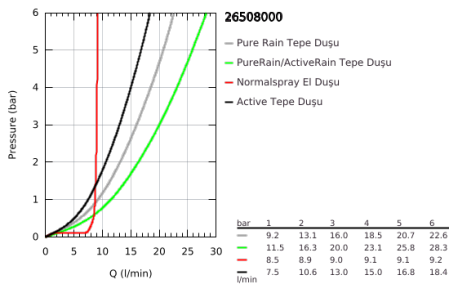

### ÜRÜN AÇIKLAMASI

- Renk: krom
- yatay duş kolu 450 mm
- Mevcut deliklere minimum adaptasyon için üst braket ayarlanabilir
- sıva üstü SmartControl termostatik batarya
- Rainshower tepe duşu SmartActive 310 Cube
- 2 akış şekli: GROHE PureRain, ActiveRain
- maximum flow rate (at 3 bar): 20 l/min
- Euphoria Cube el duşu (27 699 000) 9.5 l/dk.
- maximum flow rate (at 3 bar): 16 l/min
- ayarlanabilir yükseklik
- Silverflex duş hortumu 1750 mm 1/2" x 1/2" (28 388)
- GROHE DreamSpray mükemmel akış
- GROHE CoolTouch el yakmayan yüzey
- GROHE TurboStat ile sabit sıcaklık
- GROHE ProGrip kolay tutuş için tırtıklı yüzey
- GROHE LongLife kaplama
- - 38°C de GROHE SafeStop
- GROHE SafeStop Plus opsiyonel 43°C sabitlenebilir sıcaklık
- Açma-kapama için SmartControl buton, GROHE EcoJoy su tasarruflu akıştan tam akışa kadar hacim ayarlaması yapmak için kullanılır
- <strong>GROHE EasyReach</strong>, duş tablası ile
- GROHE SpeedClean kireç kırıcı sistem
- uzun ömür için Inner WaterGuide
- TwistStop - dolanmayan hortum
- şok ısıtıcılar için uygun 18kW/h
- en düşük akış miktarı 5 l /dk.