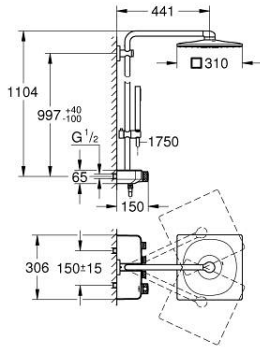

### ÜRÜN AÇIKLAMASI

- Renk: krom
- yatay duş kolu 450 mm
- Mevcut deliklere minimum adaptasyon için üst braket ayarlanabilir
- sıva üstü SmartControl termostatik batarya
- Rainshower tepe duşu SmartActive 310 Cube
- 2 akış şekli: GROHE PureRain, ActiveRain
- maximum flow rate (at 3 bar): 20 l/min
- Euphoria Cube el duşu (27 699 000) 9.5 l/dk.
- maximum flow rate (at 3 bar): 16 l/min
- ayarlanabilir yükseklik
- Silverflex duş hortumu 1750 mm 1/2" x 1/2" (28 388)
- GROHE DreamSpray mükemmel akış
- GROHE CoolTouch el yakmayan yüzey
- GROHE TurboStat ile sabit sıcaklık
- GROHE ProGrip kolay tutuş için tırtıklı yüzey
- GROHE LongLife kaplama
- - 38°C de GROHE SafeStop
- GROHE SafeStop Plus opsiyonel 43°C sabitlenebilir sıcaklık
- Açma-kapama için SmartControl buton, GROHE EcoJoy su tasarruflu akıştan tam akışa kadar hacim ayarlaması yapmak için kullanılır
- <strong>GROHE EasyReach</strong>, duş tablası ile
- GROHE SpeedClean kireç kırıcı sistem
- uzun ömür için Inner WaterGuide
- TwistStop - dolanmayan hortum
- şok ısıtıcılar için uygun 18kW/h
- en düşük akış miktarı 5 l /dk.

### YEDEK PARÇALAR, Şubat 2019 – now

- 1: Termostatik kompakt kartuş 1/2 (Sipariş no. 47439000)
  - 2: Kartuş (Sipariş no. 48297000)
  - 3: Çek-valf (Sipariş no. 49069000)
  - 4: Çek-valf (Sipariş no. 08565000)
  - 5: Hareket parçası (Sipariş no. 48177000)
  - 6: Filtre (Sipariş no. 0700200M)
  - 7: Dus sürgüsü askisi (Sipariş no. 48279000)
  - 8: Kompans diskisi (Sipariş no. 27180000)\*
  - 9: GROHE TurboStat kartuş 1/2" (Sipariş no. 47175000)\*
  - 10: Soket anahtarı (Sipariş no. 49059000)\*
  - 11: tadilat/yenileme için duş sistemi borusu (Sipariş no. 48497000)\*
  - 12: tadilat/yenileme için duş sistemi borusu (Sipariş no. 48498000)\*
- \*Özel aksesuarlar