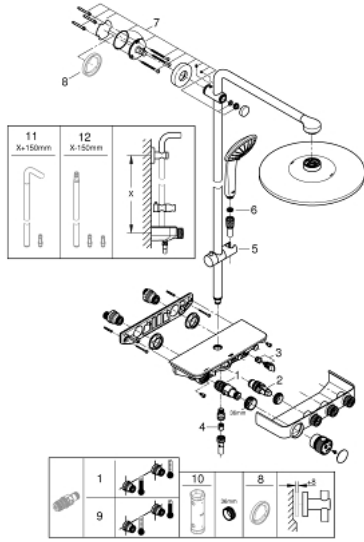

26 507 LS0 EUPHORIA SMARTCONTROL 310 DUŞ SİSTEMİ DUVARA MONTE TERMOSTATİK BATARYALI DUŞ SİSTEMİ

YEDEK PARÇALAR, Şubat 2019 – now

1. 1: Termostatik kompak kartuş 1/2 (Sipariş no. 47439000)
  2. 2: Kartuş (Sipariş no. 48297000)
  3. 3: Çek-valf (Sipariş no. 49069000)
  4. 4: Çek-valf (Sipariş no. 08565000)
  5. 5: Hareket parçası (Sipariş no. 48177000)
  6. 6: Filtre (Sipariş no. 0700200M)
  7. 7: Dus sürgüsü askisi (Sipariş no. 48279000)
  8. 8: Kompans diskisi (Sipariş no. 27180000)*
  9. 9: GROHE TurboStat kartuş 1/2" (Sipariş no. 47175000)*
  10. 10: Soket anahtarı (Sipariş no. 49059000)*
  11. 11: tadilat/yenileme için duş sistemi borusu (Sipariş no. 48497000)*
  12. 12: tadilat/yenileme için duş sistemi borusu (Sipariş no. 48498000)*
2. *Özel aksesuarlar