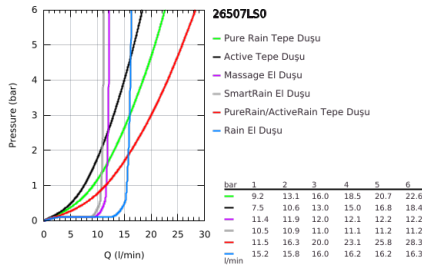

26 507 LS0 EUPHORIA SMARTCONTROL 310 DUŞ SİSTEMİ DUVARA MONTE TERMOSTATİK BATARYALI DUŞ SİSTEMİ

ÜRÜN AÇIKLAMASI

- Renk: ay beyazı/krom
- yatay duş kolu 450 mm
- Mevcut deliklere minimum adaptasyon için üst braket ayarlanabilir
- sıva üstü SmartControl termostatik batarya
- arasında geçişi sağlar:
- Rainshower tepe duşu 310 SmartActive, ay beyazı plakası
- 2 akış şekli: GROHE PureRain, ActiveRain
- maximum flow rate (at 3 bar): 20 l/min
- Euphoria 110 Massage el duşu, beyaz spreyl plakası ile
- 3 akış şekli: Rain, SmartRain, Massage
- maximum flow rate (at 3 bar): 16 l/min
- ayarlanabilir yükseklik
- Silverflex duş hortumu 1750 mm 1/2" x 1/2" (28 388)
- GROHE DreamSpray mükemmel akış
- GROHE LongLife kaplama
- GROHE CoolTouch el yakmayan yüzey
- GROHE TurboStat ile sabit sıcaklık
- GROHE ProGrip kolay tutuş için tırtıklı yüzey
- - 38°C de GROHE SafeStop
- GROHE SafeStop Plus opsiyonel 43°C sabitlenebilir sıcaklık
- Açma-kapama için SmartControl buton, GROHE EcoJoy su tasarruflu akıştan tam akışa kadar hacim ayarlaması yapmak için kullanılır
- GROHE EasyReach duş tablası ile
- GROHE SpeedClean kireç kırıcı sistem
- uzun ömür için Inner WaterGuide
- TwistStop - dolanmayan hortum
- şok ısıtıcılar için uygun 18kW/h
- en düşük akış miktarı 5 l /dk.
- GROHE LongLife kaplama