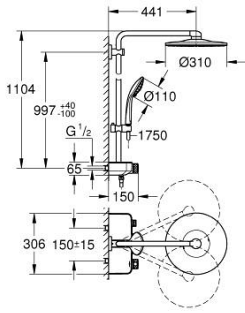

26 507 LS0 EUPHORIA SMARTCONTROL 310 DUŞ SİSTEMİ DUVARA MONTE TERMOSTATİK BATARYALI DUŞ SİSTEMİ

ÜRÜN AÇIKLAMASI

- Renk: ay beyazı/krom
- yatay duş kolu 450 mm
- Mevcut deliklere minimum adaptasyon için üst braket ayarlanabilir
- sıva üstü SmartControl termostatik batarya
- arasında geçişi sağlar:
- Rainshower tepe duşu 310 SmartActive, ay beyazı plakası
- 2 akış şekli: GROHE PureRain, ActiveRain
- maximum flow rate (at 3 bar): 20 l/min
- Euphoria 110 Massage el duşu, beyaz spreyl plakası ile
- 3 akış şekli: Rain, SmartRain, Massage
- maximum flow rate (at 3 bar): 16 l/min
- ayarlanabilir yükseklik
- Silverflex duş hortumu 1750 mm 1/2" x 1/2" (28 388)
- GROHE DreamSpray mükemmel akış
- GROHE LongLife kaplama
- GROHE CoolTouch el yakmayan yüzey
- GROHE TurboStat ile sabit sıcaklık
- GROHE ProGrip kolay tutuş için tırtıklı yüzey
- - 38°C de GROHE SafeStop
- GROHE SafeStop Plus opsiyonel 43°C sabitlenebilir sıcaklık
- Açma-kapama için SmartControl buton, GROHE EcoJoy su tasarruflu akıştan tam akışa kadar hacim ayarlaması yapmak için kullanılır
- GROHE EasyReach duş tablası ile
- GROHE SpeedClean kireç kırıcı sistem
- uzun ömür için Inner WaterGuide
- TwistStop - dolanmayan hortum
- şok ısıtıcılar için uygun 18kW/h
- en düşük akış miktarı 5 l /dk.
- GROHE LongLife kaplama