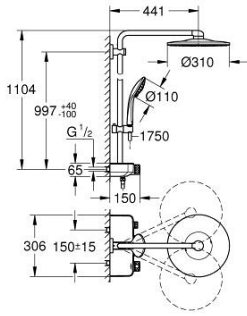

26 507 GN0 EUPHORIA SMARTCONTROL 310 DUŞ SİSTEMİ DUVARA MONTE TERMOSTATİK BATARYALI DUŞ SİSTEMİ

ÜRÜN AÇIKLAMASI

- Renk: brushed cool sunrise
- yatay duş kolu 450 mm
- Mevcut deliklere minimum adaptasyon için üst braket ayarlanabilir
- sıva üstü SmartControl termostatik batarya
- arasında geçişi sağlar:
- Rainshower tepe duşu SmartActive 310
- 2 akış şekli: GROHE PureRain, ActiveRain
- maximum flow rate (at 3 bar): 20 l/min
- Euphoria 110 Massage el duşu, beyaz sprey plakası ile
- 3 akış şekli: Rain, SmartRain, Massage
- maximum flow rate (at 3 bar): 16 l/min
- ayarlanabilir yükseklik
- Silverflex duş hortumu 1750 mm 1/2" x 1/2" (28 388)
- GROHE DreamSpray mükemmel akış
- GROHE LongLife kaplama
- GROHE CoolTouch el yakmayan yüzey
- GROHE TurboStat ile sabit sıcaklık
- GROHE ProGrip kolay tutuş için tırtıklı yüzey
- - 38°C de GROHE SafeStop
- GROHE SafeStop Plus opsiyonel 43°C sabitlenebilir sıcaklık
- Açma-kapama için SmartControl buton, GROHE EcoJoy su tasarruflu akıştan tam akışa kadar hacim ayarlaması yapmak için kullanılır
- GROHE EasyReach duş tablası ile
- GROHE SpeedClean kireç kırıcı sistem
- uzun ömür için Inner WaterGuide
- TwistStop - dolanmayan hortum
- şok ısıtıcılar için uygun 18kW/h
- en düşük akış miktarı 5 l /dk.

26 507 GN0 EUPHORIA SMARTCONTROL 310 DUŞ SİSTEMİ DUVARA MONTE TERMOSTATİK BATARYALI DUŞ SİSTEMİ

YEDEK PARÇALAR, Eylül 2018 – now

- 1: Termostatik kompakt kartuş 1/2 (Sipariş no. 47439000)
- 2: Kartuş (Sipariş no. 48297000)
- 3: Çek-valf (Sipariş no. 49069000)
- 4: Çek-valf (Sipariş no. 08565000)
- 5: Hareket parçası (Sipariş no. 48177GN0)
- 6: Filtre (Sipariş no. 0700200M)
- 7: Dus sürgüsü askisi (Sipariş no. 48279GN0)
- 9: GROHE TurboStat kartuş 1/2" (Sipariş no. 47175000)*
- 10: Soket anahtarı (Sipariş no. 49059000)*