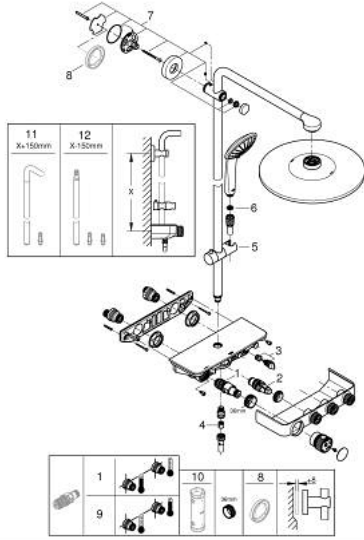

26 507 GN0 EUPHORIA SMARTCONTROL 310 DUŞ SİSTEMİ DUVARA MONTE TERMOSTATİK BATARYALI DUŞ SİSTEMİ

ÜRÜN AÇIKLAMASI

- Renk: brushed cool sunrise
- yatay duş kolu 450 mm
- Mevcut deliklere minimum adaptasyon için üst braket ayarlanabilir
- sıva üstü SmartControl termostatik batarya
- arasında geçişi sağlar:
- Rainshower tepe duşu SmartActive 310
- 2 akış şekli: GROHE PureRain, ActiveRain
- maximum flow rate (at 3 bar): 20 l/min
- Euphoria 110 Massage el duşu, beyaz sprey plakası ile
- 3 akış şekli: Rain, SmartRain, Massage
- maximum flow rate (at 3 bar): 16 l/min
- ayarlanabilir yükseklik
- Silverflex duş hortumu 1750 mm 1/2" x 1/2" (28 388)
- GROHE DreamSpray mükemmel akış
- GROHE LongLife kaplama
- GROHE CoolTouch el yakmayan yüzey
- GROHE TurboStat ile sabit sıcaklık
- GROHE ProGrip kolay tutuş için tırtıklı yüzey
- - 38°C de GROHE SafeStop
- GROHE SafeStop Plus opsiyonel 43°C sabitlenebilir sıcaklık
- Açma-kapama için SmartControl buton, GROHE EcoJoy su tasarruflu akıştan tam akışa kadar hacim ayarlaması yapmak için kullanılır
- GROHE EasyReach duş tablası ile
- GROHE SpeedClean kireç kırıcı sistem
- uzun ömür için Inner WaterGuide
- TwistStop - dolanmayan hortum
- şok ısıtıcılar için uygun 18kW/h
- en düşük akış miktarı 5 l /dk.

26 507 GN0 EUPHORIA SMARTCONTROL 310 DUŞ SİSTEMİ DUVARA MONTE TERMOSTATİK BATARYALI DUŞ SİSTEMİ

YEDEK PARÇALAR, Eylül 2018 – now

- 1: Termostatik kompakt kartuş 1/2 (Sipariş no. 47439000)
- 2: Kartuş (Sipariş no. 48297000)
- 3: Çek-valf (Sipariş no. 49069000)
- 4: Çek-valf (Sipariş no. 08565000)
- 5: Hareket parçası (Sipariş no. 48177GN0)
- 6: Filtre (Sipariş no. 0700200M)
- 7: Dus sürgüsü askisi (Sipariş no. 48279GN0)
- 9: GROHE TurboStat kartuş 1/2" (Sipariş no. 47175000)*
- 10: Soket anahtarı (Sipariş no. 49059000)*