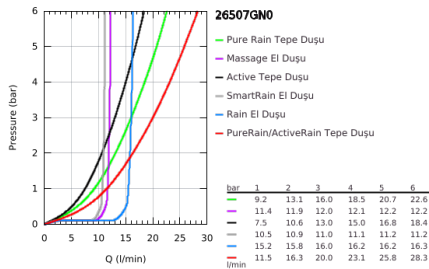

26 507 GN0 EUPHORIA SMARTCONTROL 310 DUŞ SİSTEMİ DUVARA MONTE TERMOSTATİK BATARYALI DUŞ SİSTEMİ

ÜRÜN AÇIKLAMASI

- Renk: brushed cool sunrise
- yatay duş kolu 450 mm
- Mevcut deliklere minimum adaptasyon için üst braket ayarlanabilir
- sıva üstü SmartControl termostatik batarya
- arasında geçişi sağlar:
- Rainshower tepe duşu SmartActive 310
- 2 akış şekli: GROHE PureRain, ActiveRain
- maximum flow rate (at 3 bar): 20 l/min
- Euphoria 110 Massage el duşu, beyaz sprey plakası ile
- 3 akış şekli: Rain, SmartRain, Massage
- maximum flow rate (at 3 bar): 16 l/min
- ayarlanabilir yükseklik
- Silverflex duş hortumu 1750 mm 1/2" x 1/2" (28 388)
- GROHE DreamSpray mükemmel akış
- GROHE LongLife kaplama
- GROHE CoolTouch el yakmayan yüzey
- GROHE TurboStat ile sabit sıcaklık
- GROHE ProGrip kolay tutuş için tırtıklı yüzey
- - 38°C de GROHE SafeStop
- GROHE SafeStop Plus opsiyonel 43°C sabitlenebilir sıcaklık
- Açma-kapama için SmartControl buton, GROHE EcoJoy su tasarruflu akıştan tam akışa kadar hacim ayarlaması yapmak için kullanılır
- GROHE EasyReach duş tablası ile
- GROHE SpeedClean kireç kırıcı sistem
- uzun ömür için Inner WaterGuide
- TwistStop - dolanmayan hortum
- şok ısıtıcılar için uygun 18kW/h
- en düşük akış miktarı 5 l /dk.