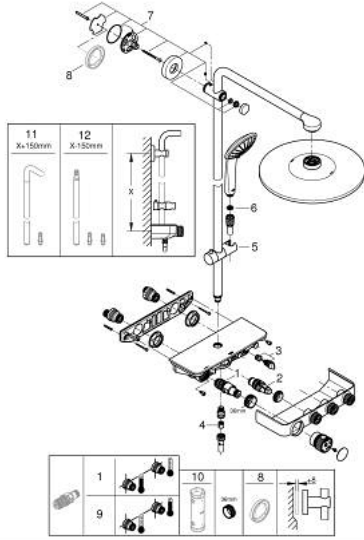

26 507 GL0 EUPHORIA SMARTCONTROL 310 DUŞ SİSTEMİ DUVARA MONTE TERMOSTATİK BATARYALI DUŞ SİSTEMİ

ÜRÜN AÇIKLAMASI

- Renk: cool sunrise
- yatay duş kolu 450 mm
- Mevcut deliklere minimum adaptasyon için üst braket ayarlanabilir
- sıva üstü SmartControl termostatik batarya
- arasında geçişi sağlar:
- Rainshower tepe duşu SmartActive 310
- 2 akış şekli: GROHE PureRain, ActiveRain
- maximum flow rate (at 3 bar): 20 l/min
- Euphoria 110 Massage el duşu, beyaz sprej plakası ile
- 3 akış şekli: Rain, SmartRain, Massage
- maximum flow rate (at 3 bar): 16 l/min
- ayarlanabilir yükseklik
- Silverflex duş hortumu 1750 mm 1/2" x 1/2" (28 388)
- GROHE DreamSpray mükemmel akış
- GROHE LongLife kaplama
- GROHE CoolTouch el yakmayan yüzey
- GROHE TurboStat ile sabit sıcaklık
- GROHE ProGrip kolay tutuş için tırtıklı yüzey
- - 38°C de GROHE SafeStop
- GROHE SafeStop Plus opsiyonel 43°C sabitlenebilir sıcaklık
- Açma-kapama için SmartControl buton, GROHE EcoJoy su tasarruflu akıştan tam akışa kadar hacim ayarlaması yapmak için kullanılır
- GROHE EasyReach duş tablası ile
- GROHE SpeedClean kireç kırıcı sistem
- uzun ömür için Inner WaterGuide
- TwistStop - dolanmayan hortum
- şok ısıtıcılar için uygun 18kW/h
- en düşük akış miktarı 5 l /dk.

26 507 GL0 EUPHORIA SMARTCONTROL 310 DUŞ SİSTEMİ DUVARA MONTE TERMOSTATİK BATARYALI DUŞ SİSTEMİ

YEDEK PARÇALAR, Eylül 2018 – now

- 1: Termostatik kompakt kartuş 1/2 (Sipariş no. 47439000)
- 2: Kartuş (Sipariş no. 48297000)
- 3: Çek-valf (Sipariş no. 49069000)
- 4: Çek-valf (Sipariş no. 08565000)
- 5: Hareket parçası (Sipariş no. 48177GL0)
- 6: Filtre (Sipariş no. 0700200M)
- 7: Dus sürgüsü askisi (Sipariş no. 48279GL0)
- 9: GROHE TurboStat kartuş 1/2" (Sipariş no. 47175000)*
- 10: Soket anahtarı (Sipariş no. 49059000)*