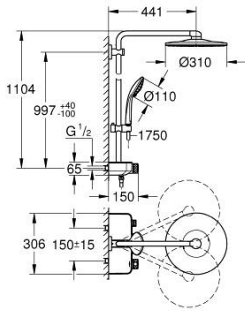

26 507 GL0 EUPHORIA SMARTCONTROL 310 DUŞ SİSTEMİ DUVARA MONTE TERMOSTATİK BATARYALI DUŞ SİSTEMİ

ÜRÜN AÇIKLAMASI

- Renk: cool sunrise
- yatay duş kolu 450 mm
- Mevcut deliklere minimum adaptasyon için üst braket ayarlanabilir
- sıva üstü SmartControl termostatik batarya
- arasında geçişi sağlar:
- Rainshower tepe duşu SmartActive 310
- 2 akış şekli: GROHE PureRain, ActiveRain
- maximum flow rate (at 3 bar): 20 l/min
- Euphoria 110 Massage el duşu, beyaz sprej plakası ile
- 3 akış şekli: Rain, SmartRain, Massage
- maximum flow rate (at 3 bar): 16 l/min
- ayarlanabilir yükseklik
- Silverflex duş hortumu 1750 mm 1/2" x 1/2" (28 388)
- GROHE DreamSpray mükemmel akış
- GROHE LongLife kaplama
- GROHE CoolTouch el yakmayan yüzey
- GROHE TurboStat ile sabit sıcaklık
- GROHE ProGrip kolay tutuş için tırtıklı yüzey
- - 38°C de GROHE SafeStop
- GROHE SafeStop Plus opsiyonel 43°C sabitlenebilir sıcaklık
- Açma-kapama için SmartControl buton, GROHE EcoJoy su tasarruflu akıştan tam akışa kadar hacim ayarlaması yapmak için kullanılır
- GROHE EasyReach duş tablası ile
- GROHE SpeedClean kireç kırıcı sistem
- uzun ömür için Inner WaterGuide
- TwistStop - dolanmayan hortum
- şok ısıtıcılar için uygun 18kW/h
- en düşük akış miktarı 5 l /dk.

26 507 GL0 EUPHORIA SMARTCONTROL 310 DUŞ SİSTEMİ DUVARA MONTE TERMOSTATİK BATARYALI DUŞ SİSTEMİ

YEDEK PARÇALAR, Eylül 2018 – now

- 1: Termostatik kompakt kartuş 1/2 (Sipariş no. 47439000)
- 2: Kartuş (Sipariş no. 48297000)
- 3: Çek-valf (Sipariş no. 49069000)
- 4: Çek-valf (Sipariş no. 08565000)
- 5: Hareket parçası (Sipariş no. 48177GL0)
- 6: Filtre (Sipariş no. 0700200M)
- 7: Dus sürgüsü askisi (Sipariş no. 48279GL0)
- 9: GROHE TurboStat kartuş 1/2" (Sipariş no. 47175000)*
- 10: Soket anahtarı (Sipariş no. 49059000)*