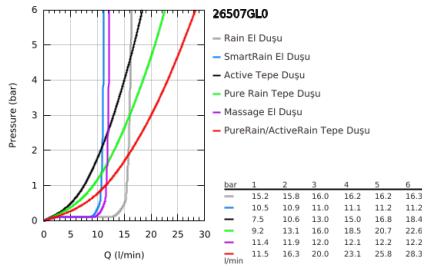

26 507 GL0 EUPHORIA SMARTCONTROL 310 DUŞ SİSTEMİ DUVARA MONTE TERMOSTATİK BATARYALI DUŞ SİSTEMİ

ÜRÜN AÇIKLAMASI

- Renk: cool sunrise
- yatay duş kolu 450 mm
- Mevcut deliklere minimum adaptasyon için üst braket ayarlanabilir
- sıva üstü SmartControl termostatik batarya
- arasında geçişi sağlar:
- Rainshower tepe duşu SmartActive 310
- 2 akış şekli: GROHE PureRain, ActiveRain
- maximum flow rate (at 3 bar): 20 l/min
- Euphoria 110 Massage el duşu, beyaz sprej plakası ile
- 3 akış şekli: Rain, SmartRain, Massage
- maximum flow rate (at 3 bar): 16 l/min
- ayarlanabilir yükseklik
- Silverflex duş hortumu 1750 mm 1/2" x 1/2" (28 388)
- GROHE DreamSpray mükemmel akış
- GROHE LongLife kaplama
- GROHE CoolTouch el yakmayan yüzey
- GROHE TurboStat ile sabit sıcaklık
- GROHE ProGrip kolay tutuş için tırtıklı yüzey
- - 38°C de GROHE SafeStop
- GROHE SafeStop Plus opsiyonel 43°C sabitlenebilir sıcaklık
- Açma-kapama için SmartControl buton, GROHE EcoJoy su tasarruflu akıştan tam akışa kadar hacim ayarlaması yapmak için kullanılır
- GROHE EasyReach duş tablası ile
- GROHE SpeedClean kireç kırıcı sistem
- uzun ömür için Inner WaterGuide
- TwistStop - dolanmayan hortum
- şok ısıtıcılar için uygun 18kW/h
- en düşük akış miktarı 5 l /dk.