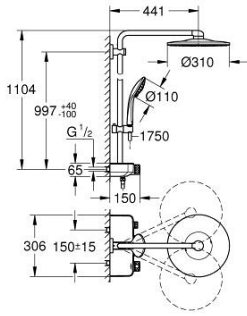

26 507 DL0 EUPHORIA SMARTCONTROL 310 DUŞ SİSTEMİ DUVARA MONTE TERMOSTATİK BATARYALI DUŞ SİSTEMİ

ÜRÜN AÇIKLAMASI

- Renk: brushed warm sunset
- yatay duş kolu 450 mm
- Mevcut deliklere minimum adaptasyon için üst braket ayarlanabilir
- sıva üstü SmartControl termostatik batarya
- arasında geçişi sağlar:
- Rainshower tepe duşu SmartActive 310
- 2 akış şekli: GROHE PureRain, ActiveRain
- maximum flow rate (at 3 bar): 20 l/min
- Euphoria 110 Massage el duşu, beyaz sprey plakası ile
- 3 akış şekli: Rain, SmartRain, Massage
- maximum flow rate (at 3 bar): 16 l/min
- ayarlanabilir yükseklik
- Silverflex duş hortumu 1750 mm 1/2" x 1/2" (28 388)
- GROHE DreamSpray mükemmel akış
- GROHE LongLife kaplama
- GROHE CoolTouch el yakmayan yüzey
- GROHE TurboStat ile sabit sıcaklık
- GROHE ProGrip kolay tutuş için tırtıklı yüzey
- - 38°C de GROHE SafeStop
- GROHE SafeStop Plus opsiyonel 43°C sabitlenebilir sıcaklık
- Açma-kapama için SmartControl buton, GROHE EcoJoy su tasarruflu akıştan tam akışa kadar hacim ayarlaması yapmak için kullanılır
- &strong>GROHE EasyReach duş tablası ile
- GROHE SpeedClean kireç kırıcı sistem
- uzun ömür için Inner WaterGuide
- TwistStop - dolanmayan hortum
- şok ısıtıcılar için uygun 18kW/h
- en düşük akış miktarı 5 l /dk.

26 507 DL0 EUPHORIA SMARTCONTROL 310 DUŞ SİSTEMİ DUVARA MONTE TERMOSTATİK BATARYALI DUŞ SİSTEMİ

YEDEK PARÇALAR, Eylül 2018 – now

- 1: Termostatik kompakt kartuş 1/2 (Sipariş no. 47439000)
- 2: Kartuş (Sipariş no. 48297000)
- 3: Çek-valf (Sipariş no. 49069000)
- 4: Çek-valf (Sipariş no. 08565000)
- 5: Hareket parçası (Sipariş no. 48177DL0)
- 6: Filtre (Sipariş no. 0700200M)
- 7: Dus sürgüsü askisi (Sipariş no. 48279DL0)
- 9: GROHE TurboStat kartuş 1/2" (Sipariş no. 47175000)*
- 10: Soket anahtarı (Sipariş no. 49059000)*