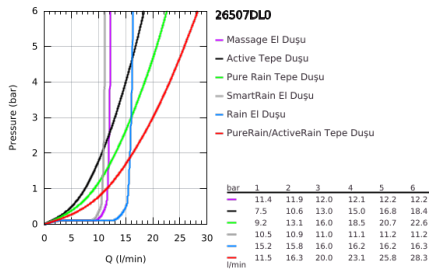

26 507 DL0 EUPHORIA SMARTCONTROL 310 DUŞ SİSTEMİ DUVARA MONTE TERMOSTATİK BATARYALI DUŞ SİSTEMİ

ÜRÜN AÇIKLAMASI

- Renk: brushed warm sunset
- yatay duş kolu 450 mm
- Mevcut deliklere minimum adaptasyon için üst braket ayarlanabilir
- sıva üstü SmartControl termostatik batarya
- arasında geçişi sağlar:
- Rainshower tepe duşu SmartActive 310
- 2 akış şekli: GROHE PureRain, ActiveRain
- maximum flow rate (at 3 bar): 20 l/min
- Euphoria 110 Massage el duşu, beyaz sprey plakası ile
- 3 akış şekli: Rain, SmartRain, Massage
- maximum flow rate (at 3 bar): 16 l/min
- ayarlanabilir yükseklik
- Silverflex duş hortumu 1750 mm 1/2" x 1/2" (28 388)
- GROHE DreamSpray mükemmel akış
- GROHE LongLife kaplama
- GROHE CoolTouch el yakmayan yüzey
- GROHE TurboStat ile sabit sıcaklık
- GROHE ProGrip kolay tutuş için tırtıklı yüzey
- - 38°C de GROHE SafeStop
- GROHE SafeStop Plus opsiyonel 43°C sabitlenebilir sıcaklık
- Açma-kapama için SmartControl buton, GROHE EcoJoy su tasarruflu akıştan tam akışa kadar hacim ayarlaması yapmak için kullanılır
- &strong>GROHE EasyReach duş tablası ile
- GROHE SpeedClean kireç kırıcı sistem
- uzun ömür için Inner WaterGuide
- TwistStop - dolanmayan hortum
- şok ısıtıcılar için uygun 18kW/h
- en düşük akış miktarı 5 l /dk.