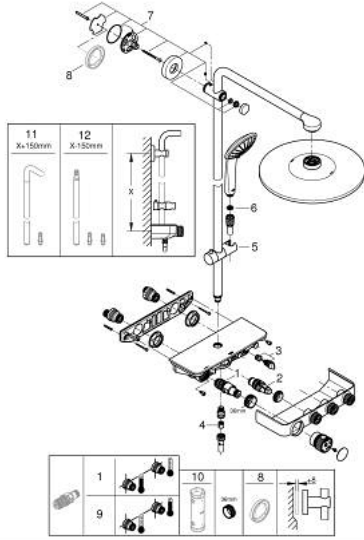

26 507 DL0 EUPHORIA SMARTCONTROL 310 DUŞ SİSTEMİ DUVARA MONTE TERMOSTATİK BATARYALI DUŞ SİSTEMİ

ÜRÜN AÇIKLAMASI

- Renk: brushed warm sunset
- yatay duş kolu 450 mm
- Mevcut deliklere minimum adaptasyon için üst braket ayarlanabilir
- sıva üstü SmartControl termostatik batarya
- arasında geçişi sağlar:
- Rainshower tepe duşu SmartActive 310
- 2 akış şekli: GROHE PureRain, ActiveRain
- maximum flow rate (at 3 bar): 20 l/min
- Euphoria 110 Massage el duşu, beyaz sprey plakası ile
- 3 akış şekli: Rain, SmartRain, Massage
- maximum flow rate (at 3 bar): 16 l/min
- ayarlanabilir yükseklik
- Silverflex duş hortumu 1750 mm 1/2" x 1/2" (28 388)
- GROHE DreamSpray mükemmel akış
- GROHE LongLife kaplama
- GROHE CoolTouch el yakmayan yüzey
- GROHE TurboStat ile sabit sıcaklık
- GROHE ProGrip kolay tutuş için tırtıklı yüzey
- - 38°C de GROHE SafeStop
- GROHE SafeStop Plus opsiyonel 43°C sabitlenebilir sıcaklık
- Açma-kapama için SmartControl buton, GROHE EcoJoy su tasarruflu akıştan tam akışa kadar hacim ayarlaması yapmak için kullanılır
- &strong>GROHE EasyReach duş tablası ile
- GROHE SpeedClean kireç kırıcı sistem
- uzun ömür için Inner WaterGuide
- TwistStop - dolanmayan hortum
- şok ısıtıcılar için uygun 18kW/h
- en düşük akış miktarı 5 l /dk.

26 507 DL0 EUPHORIA SMARTCONTROL 310 DUŞ SİSTEMİ DUVARA MONTE TERMOSTATİK BATARYALI DUŞ SİSTEMİ

YEDEK PARÇALAR, Eylül 2018 – now

- 1: Termostatik kompakt kartuş 1/2 (Sipariş no. 47439000)
- 2: Kartuş (Sipariş no. 48297000)
- 3: Çek-valf (Sipariş no. 49069000)
- 4: Çek-valf (Sipariş no. 08565000)
- 5: Hareket parçası (Sipariş no. 48177DL0)
- 6: Filtre (Sipariş no. 0700200M)
- 7: Dus sürgüsü askisi (Sipariş no. 48279DL0)
- 9: GROHE TurboStat kartuş 1/2" (Sipariş no. 47175000)*
- 10: Soket anahtarı (Sipariş no. 49059000)*