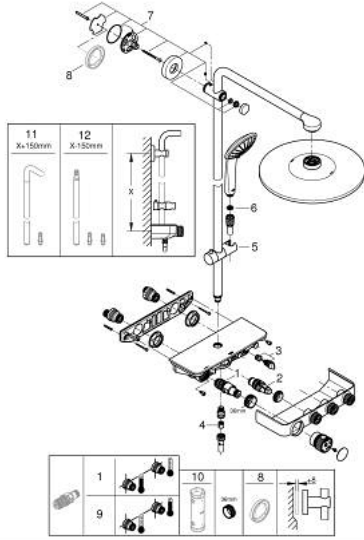

26 507 DC0 EUPHORIA SMARTCONTROL 310 DUŞ SİSTEMİ DUVARA MONTE TERMOSTATİK BATARYALI DUŞ SİSTEMİ

ÜRÜN AÇIKLAMASI

- Renk: paslanmaz çelik
- yatay duş kolu 450 mm
- Mevcut deliklere minimum adaptasyon için üst braket ayarlanabilir
- sıva üstü SmartControl termostatik batarya
- arasında geçişi sağlar:
- Rainshower tepe duşu SmartActive 310
- 2 akış şekli: GROHE PureRain, ActiveRain
- maximum flow rate (at 3 bar): 20 l/min
- Euphoria 110 Massage el duşu, beyaz sprey plakası ile
- 3 akış şekli: Rain, SmartRain, Massage
- maximum flow rate (at 3 bar): 16 l/min
- ayarlanabilir yükseklik
- Silverflex duş hortumu 1750 mm 1/2" x 1/2" (28 388)
- GROHE DreamSpray mükemmel akış
- GROHE LongLife kaplama
- GROHE CoolTouch el yakmayan yüzey
- GROHE TurboStat ile sabit sıcaklık
- GROHE ProGrip kolay tutuş için tırtıklı yüzey
- - 38°C de GROHE SafeStop
- GROHE SafeStop Plus opsiyonel 43°C sabitlenebilir sıcaklık
- Açma-kapama için SmartControl buton, GROHE EcoJoy su tasarruflu akıştan tam akışa kadar hacim ayarlaması yapmak için kullanılır
- GROHE EasyReach duş tablası ile
- GROHE SpeedClean kireç kırıcı sistem
- uzun ömür için Inner WaterGuide
- TwistStop - dolanmayan hortum
- şok ısıtıcılar için uygun 18kW/h
- en düşük akış miktarı 5 l /dk.

26 507 DC0 EUPHORIA SMARTCONTROL 310 DUŞ SİSTEMİ DUVARA MONTE TERMOSTATİK BATARYALI DUŞ SİSTEMİ

YEDEK PARÇALAR, Temmuz 2018 – Kasım 2021

- 1: Termostatik kompakt kartuş 1/2 (Sipariş no. 47439000)
- 2: Kartuş (Sipariş no. 48297000)
- 3: Çek-valf (Sipariş no. 49069000)
- 4: Çek-valf (Sipariş no. 08565000)
- 5: Hareket parçası (Sipariş no. 48177DC0)
- 6: Filtre (Sipariş no. 0700200M)
- 7: Dus sürgüsü askisi (Sipariş no. 48279DC0)
- 9: GROHE TurboStat kartuş 1/2" (Sipariş no. 47175000)*
- 10: Soket anahtarı (Sipariş no. 49059000)*