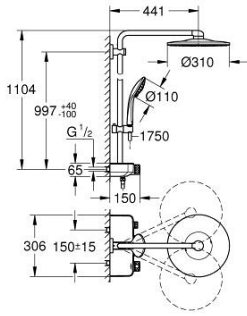

26 507 DC0 EUPHORIA SMARTCONTROL 310 DUŞ SİSTEMİ DUVARA MONTE TERMOSTATİK BATARYALI DUŞ SİSTEMİ

ÜRÜN AÇIKLAMASI

- Renk: paslanmaz çelik
- yatay duş kolu 450 mm
- Mevcut deliklere minimum adaptasyon için üst braket ayarlanabilir
- sıva üstü SmartControl termostatik batarya
- arasında geçişi sağlar:
- Rainshower tepe duşu SmartActive 310
- 2 akış şekli: GROHE PureRain, ActiveRain
- maximum flow rate (at 3 bar): 20 l/min
- Euphoria 110 Massage el duşu, beyaz sprey plakası ile
- 3 akış şekli: Rain, SmartRain, Massage
- maximum flow rate (at 3 bar): 16 l/min
- ayarlanabilir yükseklik
- Silverflex duş hortumu 1750 mm 1/2" x 1/2" (28 388)
- GROHE DreamSpray mükemmel akış
- GROHE LongLife kaplama
- GROHE CoolTouch el yakmayan yüzey
- GROHE TurboStat ile sabit sıcaklık
- GROHE ProGrip kolay tutuş için tırtıklı yüzey
- - 38°C de GROHE SafeStop
- GROHE SafeStop Plus opsiyonel 43°C sabitlenebilir sıcaklık
- Açma-kapama için SmartControl buton, GROHE EcoJoy su tasarruflu akıştan tam akışa kadar hacim ayarlaması yapmak için kullanılır
- GROHE EasyReach duş tablası ile
- GROHE SpeedClean kireç kırıcı sistem
- uzun ömür için Inner WaterGuide
- TwistStop - dolanmayan hortum
- şok ısıtıcılar için uygun 18kW/h
- en düşük akış miktarı 5 l /dk.

26 507 DC0 EUPHORIA SMARTCONTROL 310 DUŞ SİSTEMİ DUVARA MONTE TERMOSTATİK BATARYALI DUŞ SİSTEMİ

YEDEK PARÇALAR, Temmuz 2018 – Kasım 2021

- 1: Termostatik kompakt kartuş 1/2 (Sipariş no. 47439000)
- 2: Kartuş (Sipariş no. 48297000)
- 3: Çek-valf (Sipariş no. 49069000)
- 4: Çek-valf (Sipariş no. 08565000)
- 5: Hareket parçası (Sipariş no. 48177DC0)
- 6: Filtre (Sipariş no. 0700200M)
- 7: Dus sürgüsü askisi (Sipariş no. 48279DC0)
- 9: GROHE TurboStat kartuş 1/2" (Sipariş no. 47175000)*
- 10: Soket anahtarı (Sipariş no. 49059000)*