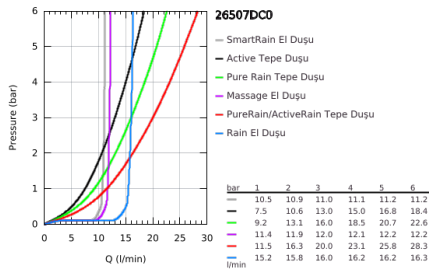

26 507 DC0 EUPHORIA SMARTCONTROL 310 DUŞ SİSTEMİ DUVARA MONTE TERMOSTATİK BATARYALI DUŞ SİSTEMİ

ÜRÜN AÇIKLAMASI

- Renk: paslanmaz çelik
- yatay duş kolu 450 mm
- Mevcut deliklere minimum adaptasyon için üst braket ayarlanabilir
- sıva üstü SmartControl termostatik batarya
- arasında geçişi sağlar:
- Rainshower tepe duşu SmartActive 310
- 2 akış şekli: GROHE PureRain, ActiveRain
- maximum flow rate (at 3 bar): 20 l/min
- Euphoria 110 Massage el duşu, beyaz sprey plakası ile
- 3 akış şekli: Rain, SmartRain, Massage
- maximum flow rate (at 3 bar): 16 l/min
- ayarlanabilir yükseklik
- Silverflex duş hortumu 1750 mm 1/2" x 1/2" (28 388)
- GROHE DreamSpray mükemmel akış
- GROHE LongLife kaplama
- GROHE CoolTouch el yakmayan yüzey
- GROHE TurboStat ile sabit sıcaklık
- GROHE ProGrip kolay tutuş için tırtıklı yüzey
- - 38°C de GROHE SafeStop
- GROHE SafeStop Plus opsiyonel 43°C sabitlenebilir sıcaklık
- Açma-kapama için SmartControl buton, GROHE EcoJoy su tasarruflu akıştan tam akışa kadar hacim ayarlaması yapmak için kullanılır
- GROHE EasyReach duş tablası ile
- GROHE SpeedClean kireç kırıcı sistem
- uzun ömür için Inner WaterGuide
- TwistStop - dolanmayan hortum
- şok ısıtıcılar için uygun 18kW/h
- en düşük akış miktarı 5 l /dk.