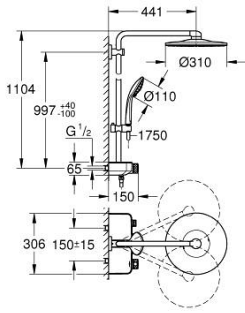

26 507 DA0 EUPHORIA SMARTCONTROL 310 DUŞ SİSTEMİ DUVARA MONTE TERMOSTATİK BATARYALI DUŞ SİSTEMİ

ÜRÜN AÇIKLAMASI

- Renk: warm sunset
- yatay duş kolu 450 mm
- Mevcut deliklere minimum adaptasyon için üst braket ayarlanabilir
- sıva üstü SmartControl termostatik batarya
- arasında geçişi sağlar:
- Rainshower tepe duşu SmartActive 310
- 2 akış şekli: GROHE PureRain, ActiveRain
- maximum flow rate (at 3 bar): 20 l/min
- Euphoria 110 Massage el duşu, beyaz sprey plakası ile
- 3 akış şekli: Rain, SmartRain, Massage
- maximum flow rate (at 3 bar): 16 l/min
- ayarlanabilir yükseklik
- Silverflex duş hortumu 1750 mm 1/2" x 1/2" (28 388)
- GROHE DreamSpray mükemmel akış
- GROHE LongLife kaplama
- GROHE CoolTouch el yakmayan yüzey
- GROHE TurboStat ile sabit sıcaklık
- GROHE ProGrip kolay tutuş için tırtıklı yüzey
- - 38°C de GROHE SafeStop
- GROHE SafeStop Plus opsiyonel 43°C sabitlenebilir sıcaklık
- Açma-kapama için SmartControl buton, GROHE EcoJoy su tasarruflu akıştan tam akışa kadar hacim ayarlaması yapmak için kullanılır
- GROHE EasyReach duş tablası ile
- GROHE SpeedClean kireç kırıcı sistem
- uzun ömür için Inner WaterGuide
- TwistStop - dolanmayan hortum
- şok ısıtıcılar için uygun 18kW/h
- en düşük akış miktarı 5 l /dk.

26 507 DA0 EUPHORIA SMARTCONTROL 310 DUŞ SİSTEMİ DUVARA MONTE TERMOSTATİK BATARYALI DUŞ SİSTEMİ

YEDEK PARÇALAR, Eylül 2018 – Kasım 2021

- 1: Termostatik kompakt kartuş 1/2 (Sipariş no. 47439000)
- 2: Kartuş (Sipariş no. 48297000)
- 3: Çek-valf (Sipariş no. 49069000)
- 4: Çek-valf (Sipariş no. 08565000)
- 5: Hareket parçası (Sipariş no. 48177DA0)
- 6: Filtre (Sipariş no. 0700200M)
- 7: Dus sürgüsü askisi (Sipariş no. 48279DA0)
- 9: GROHE TurboStat kartuş 1/2" (Sipariş no. 47175000)*
- 10: Soket anahtarı (Sipariş no. 49059000)*