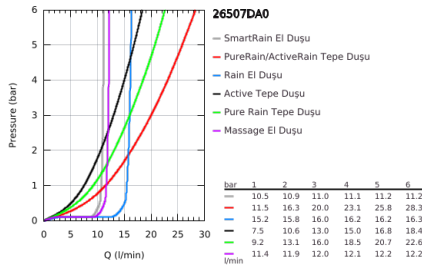

26 507 DA0 EUPHORIA SMARTCONTROL 310 DUŞ SİSTEMİ DUVARA MONTE TERMOSTATİK BATARYALI DUŞ SİSTEMİ

ÜRÜN AÇIKLAMASI

- Renk: warm sunset
- yatay duş kolu 450 mm
- Mevcut deliklere minimum adaptasyon için üst braket ayarlanabilir
- sıva üstü SmartControl termostatik batarya
- arasında geçişi sağlar:
- Rainshower tepe duşu SmartActive 310
- 2 akış şekli: GROHE PureRain, ActiveRain
- maximum flow rate (at 3 bar): 20 l/min
- Euphoria 110 Massage el duşu, beyaz sprey plakası ile
- 3 akış şekli: Rain, SmartRain, Massage
- maximum flow rate (at 3 bar): 16 l/min
- ayarlanabilir yükseklik
- Silverflex duş hortumu 1750 mm 1/2" x 1/2" (28 388)
- GROHE DreamSpray mükemmel akış
- GROHE LongLife kaplama
- GROHE CoolTouch el yakmayan yüzey
- GROHE TurboStat ile sabit sıcaklık
- GROHE ProGrip kolay tutuş için tırtıklı yüzey
- - 38°C de GROHE SafeStop
- GROHE SafeStop Plus opsiyonel 43°C sabitlenebilir sıcaklık
- Açma-kapama için SmartControl buton, GROHE EcoJoy su tasarruflu akıştan tam akışa kadar hacim ayarlaması yapmak için kullanılır
- GROHE EasyReach duş tablası ile
- GROHE SpeedClean kireç kırıcı sistem
- uzun ömür için Inner WaterGuide
- TwistStop - dolanmayan hortum
- şok ısıtıcılar için uygun 18kW/h
- en düşük akış miktarı 5 l /dk.