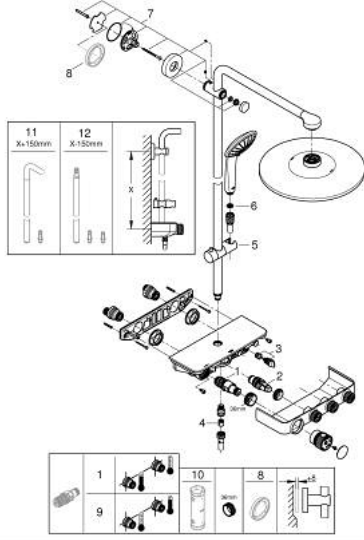

26 507 DA0 EUPHORIA SMARTCONTROL 310 DUŞ SİSTEMİ DUVARA MONTE TERMOSTATİK BATARYALI DUŞ SİSTEMİ

ÜRÜN AÇIKLAMASI

- Renk: warm sunset
- yatay duş kolu 450 mm
- Mevcut deliklere minimum adaptasyon için üst braket ayarlanabilir
- sıva üstü SmartControl termostatik batarya
- arasında geçişi sağlar:
- Rainshower tepe duşu SmartActive 310
- 2 akış şekli: GROHE PureRain, ActiveRain
- maximum flow rate (at 3 bar): 20 l/min
- Euphoria 110 Massage el duşu, beyaz sprey plakası ile
- 3 akış şekli: Rain, SmartRain, Massage
- maximum flow rate (at 3 bar): 16 l/min
- ayarlanabilir yükseklik
- Silverflex duş hortumu 1750 mm 1/2" x 1/2" (28 388)
- GROHE DreamSpray mükemmel akış
- GROHE LongLife kaplama
- GROHE CoolTouch el yakmayan yüzey
- GROHE TurboStat ile sabit sıcaklık
- GROHE ProGrip kolay tutuş için tırtıklı yüzey
- - 38°C de GROHE SafeStop
- GROHE SafeStop Plus opsiyonel 43°C sabitlenebilir sıcaklık
- Açma-kapama için SmartControl buton, GROHE EcoJoy su tasarruflu akıştan tam akışa kadar hacim ayarlaması yapmak için kullanılır
- GROHE EasyReach duş tablası ile
- GROHE SpeedClean kireç kırıcı sistem
- uzun ömür için Inner WaterGuide
- TwistStop - dolanmayan hortum
- şok ısıtıcılar için uygun 18kW/h
- en düşük akış miktarı 5 l /dk.

26 507 DA0 EUPHORIA SMARTCONTROL 310 DUŞ SİSTEMİ DUVARA MONTE TERMOSTATİK BATARYALI DUŞ SİSTEMİ

YEDEK PARÇALAR, Eylül 2018 – Kasım 2021

- 1: Termostatik kompakt kartuş 1/2 (Sipariş no. 47439000)
- 2: Kartuş (Sipariş no. 48297000)
- 3: Çek-valf (Sipariş no. 49069000)
- 4: Çek-valf (Sipariş no. 08565000)
- 5: Hareket parçası (Sipariş no. 48177DA0)
- 6: Filtre (Sipariş no. 0700200M)
- 7: Dus sürgüsü askisi (Sipariş no. 48279DA0)
- 9: GROHE TurboStat kartuş 1/2" (Sipariş no. 47175000)*
- 10: Soket anahtarı (Sipariş no. 49059000)*