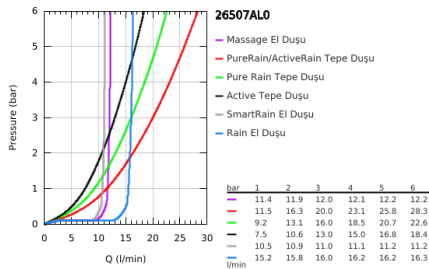

26 507 AL0 EUPHORIA SMARTCONTROL 310 DUŞ SİSTEMİ DUVARA MONTE TERMOSTATİK BATARYALI DUŞ SİSTEMİ

ÜRÜN AÇIKLAMASI

- Renk: brushed hard graphite
- yatay duş kolu 450 mm
- Mevcut deliklere minimum adaptasyon için üst braket ayarlanabilir
- sıva üstü SmartControl termostatik batarya
- arasında geçişi sağlar:
- Rainshower tepe duşu SmartActive 310
- maximum flow rate (at 3 bar): 20 l/min
- 2 akış şekli: GROHE PureRain, ActiveRain
- Euphoria 110 Massage el duşu, beyaz sprey plakası ile
- 3 akış şekli: Rain, SmartRain, Massage
- maximum flow rate (at 3 bar): 16 l/min
- ayarlanabilir yükseklik
- Silverflex duş hortumu 1750 mm 1/2" x 1/2" (28 388)
- GROHE DreamSpray mükemmel akış
- GROHE LongLife kaplama
- GROHE CoolTouch el yakmayan yüzey
- GROHE TurboStat ile sabit sıcaklık
- GROHE ProGrip kolay tutuş için tırtıklı yüzey
- - 38°C de GROHE SafeStop
- GROHE SafeStop Plus opsiyonel 43°C sabitlenebilir sıcaklık
- Açma-kapama için SmartControl buton, GROHE EcoJoy su tasarruflu akıştan tam akışa kadar hacim ayarlaması yapmak için kullanılır
- GROHE EasyReach duş tablası ile
- GROHE SpeedClean kireç kırıcı sistem
- uzun ömür için Inner WaterGuide
- TwistStop - dolanmayan hortum
- şok ısıtıcılar için uygun 18kW/h
- en düşük akış miktarı 5 l /dk.