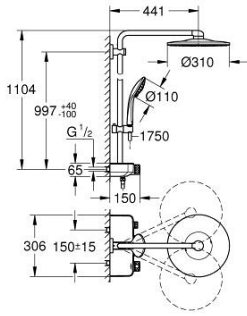

26 507 AL0 EUPHORIA SMARTCONTROL 310 DUŞ SİSTEMİ DUVARA MONTE TERMOSTATİK BATARYALI DUŞ SİSTEMİ

ÜRÜN AÇIKLAMASI

- Renk: brushed hard graphite
- yatay duş kolu 450 mm
- Mevcut deliklere minimum adaptasyon için üst braket ayarlanabilir
- sıva üstü SmartControl termostatik batarya
- arasında geçişi sağlar:
- Rainshower tepe duşu SmartActive 310
- maximum flow rate (at 3 bar): 20 l/min
- 2 akış şekli: GROHE PureRain, ActiveRain
- Euphoria 110 Massage el duşu, beyaz sprey plakası ile
- 3 akış şekli: Rain, SmartRain, Massage
- maximum flow rate (at 3 bar): 16 l/min
- ayarlanabilir yükseklik
- Silverflex duş hortumu 1750 mm 1/2" x 1/2" (28 388)
- GROHE DreamSpray mükemmel akış
- GROHE LongLife kaplama
- GROHE CoolTouch el yakmayan yüzey
- GROHE TurboStat ile sabit sıcaklık
- GROHE ProGrip kolay tutuş için tırtıklı yüzey
- - 38°C de GROHE SafeStop
- GROHE SafeStop Plus opsiyonel 43°C sabitlenebilir sıcaklık
- Açma-kapama için SmartControl buton, GROHE EcoJoy su tasarruflu akıştan tam akışa kadar hacim ayarlaması yapmak için kullanılır
- GROHE EasyReach duş tablası ile
- GROHE SpeedClean kireç kırıcı sistem
- uzun ömür için Inner WaterGuide
- TwistStop - dolanmayan hortum
- şok ısıtıcılar için uygun 18kW/h
- en düşük akış miktarı 5 l /dk.

26 507 AL0 EUPHORIA SMARTCONTROL 310 DUŞ SİSTEMİ DUVARA MONTE TERMOSTATİK BATARYALI DUŞ SİSTEMİ

YEDEK PARÇALAR, Şubat 2019 – Kasım 2021

- 1: Termostatik kompak kartuş 1/2 (Sipariş no. 47439000)
- 2: Kartuş (Sipariş no. 48297000)
- 3: Çek-valf (Sipariş no. 49069000)
- 4: Çek-valf (Sipariş no. 08565000)
- 5: Hareket parçası (Sipariş no. 48177AL0)
- 6: Filtre (Sipariş no. 0700200M)
- 7: Dus sürgüsü askisi (Sipariş no. 48279AL0)
- 9: GROHE TurboStat kartuş 1/2" (Sipariş no. 47175000)*
- 10: Soket anahtarı (Sipariş no. 49059000)*