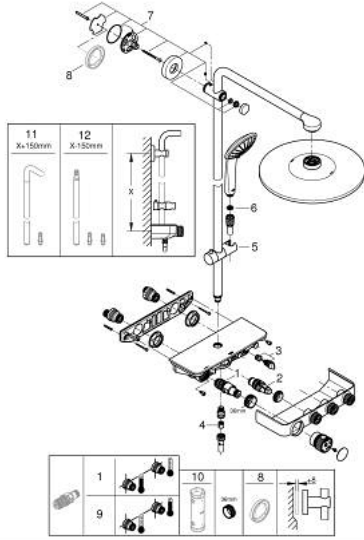

26 507 AL0 EUPHORIA SMARTCONTROL 310 DUŞ SİSTEMİ DUVARA MONTE TERMOSTATİK BATARYALI DUŞ SİSTEMİ

ÜRÜN AÇIKLAMASI

- Renk: brushed hard graphite
- yatay duş kolu 450 mm
- Mevcut deliklere minimum adaptasyon için üst braket ayarlanabilir
- sıva üstü SmartControl termostatik batarya
- arasında geçişi sağlar:
- Rainshower tepe duşu SmartActive 310
- maximum flow rate (at 3 bar): 20 l/min
- 2 akış şekli: GROHE PureRain, ActiveRain
- Euphoria 110 Massage el duşu, beyaz sprey plakası ile
- 3 akış şekli: Rain, SmartRain, Massage
- maximum flow rate (at 3 bar): 16 l/min
- ayarlanabilir yükseklik
- Silverflex duş hortumu 1750 mm 1/2" x 1/2" (28 388)
- GROHE DreamSpray mükemmel akış
- GROHE LongLife kaplama
- GROHE CoolTouch el yakmayan yüzey
- GROHE TurboStat ile sabit sıcaklık
- GROHE ProGrip kolay tutuş için tırtıklı yüzey
- - 38°C de GROHE SafeStop
- GROHE SafeStop Plus opsiyonel 43°C sabitlenebilir sıcaklık
- Açma-kapama için SmartControl buton, GROHE EcoJoy su tasarruflu akıştan tam akışa kadar hacim ayarlaması yapmak için kullanılır
- GROHE EasyReach duş tablası ile
- GROHE SpeedClean kireç kırıcı sistem
- uzun ömür için Inner WaterGuide
- TwistStop - dolanmayan hortum
- şok ısıtıcılar için uygun 18kW/h
- en düşük akış miktarı 5 l /dk.

26 507 AL0 EUPHORIA SMARTCONTROL 310 DUŞ SİSTEMİ DUVARA MONTE TERMOSTATİK BATARYALI DUŞ SİSTEMİ

YEDEK PARÇALAR, Şubat 2019 – Kasım 2021

- 1: Termostatik kompak kartuş 1/2 (Sipariş no. 47439000)
- 2: Kartuş (Sipariş no. 48297000)
- 3: Çek-valf (Sipariş no. 49069000)
- 4: Çek-valf (Sipariş no. 08565000)
- 5: Hareket parçası (Sipariş no. 48177AL0)
- 6: Filtre (Sipariş no. 0700200M)
- 7: Dus sürgüsü askisi (Sipariş no. 48279AL0)
- 9: GROHE TurboStat kartuş 1/2" (Sipariş no. 47175000)*
- 10: Soket anahtarı (Sipariş no. 49059000)*