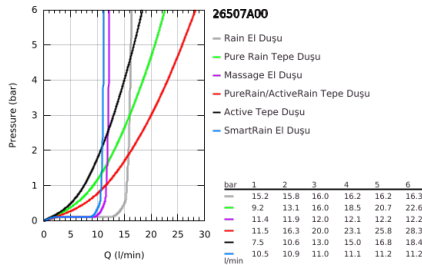

26 507 A00 EUPHORIA SMARTCONTROL 310 DUŞ SİSTEMİ DUVARA MONTE TERMOSTATİK BATARYALI DUŞ SİSTEMİ

ÜRÜN AÇIKLAMASI

- Renk: hard graphite
- yatay duş kolu 450 mm
- Mevcut deliklere minimum adaptasyon için üst braket ayarlanabilir
- sıva üstü SmartControl termostatik batarya
- arasında geçişi sağlar:
- Rainshower tepe duşu SmartActive 310
- 2 akış şekli: GROHE PureRain, ActiveRain
- maximum flow rate (at 3 bar): 20 l/min
- Euphoria 110 Massage el duşu, beyaz sprej plakası ile
- 3 akış şekli: Rain, SmartRain, Massage
- maximum flow rate (at 3 bar): 16 l/min
- ayarlanabilir yükseklik
- Silverflex duş hortumu 1750 mm 1/2" x 1/2" (28 388)
- GROHE DreamSpray mükemmel akış
- GROHE LongLife kaplama
- GROHE CoolTouch el yakmayan yüzey
- GROHE TurboStat ile sabit sıcaklık
- GROHE ProGrip kolay tutuş için tırtıklı yüzey
- - 38°C de GROHE SafeStop
- GROHE SafeStop Plus opsiyonel 43°C sabitlenebilir sıcaklık
- Açma-kapama için SmartControl buton, GROHE EcoJoy su tasarruflu akıştan tam akışa kadar hacim ayarlaması yapmak için kullanılır
- GROHE EasyReach duş tablası ile
- GROHE SpeedClean kireç kırıcı sistem
- uzun ömür için Inner WaterGuide
- TwistStop - dolanmayan hortum
- şok ısıtıcılar için uygun 18kW/h
- en düşük akış miktarı 5 l /dk.