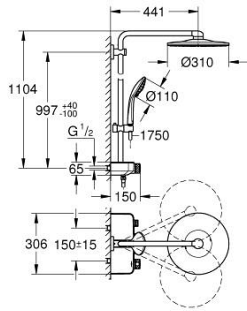

26 507 A00 EUPHORIA SMARTCONTROL 310 DUŞ SİSTEMİ DUVARA MONTE TERMOSTATİK BATARYALI DUŞ SİSTEMİ

ÜRÜN AÇIKLAMASI

- Renk: hard graphite
- yatay duş kolu 450 mm
- Mevcut deliklere minimum adaptasyon için üst braket ayarlanabilir
- sıva üstü SmartControl termostatik batarya
- arasında geçişi sağlar:
- Rainshower tepe duşu SmartActive 310
- 2 akış şekli: GROHE PureRain, ActiveRain
- maximum flow rate (at 3 bar): 20 l/min
- Euphoria 110 Massage el duşu, beyaz sprej plakası ile
- 3 akış şekli: Rain, SmartRain, Massage
- maximum flow rate (at 3 bar): 16 l/min
- ayarlanabilir yükseklik
- Silverflex duş hortumu 1750 mm 1/2" x 1/2" (28 388)
- GROHE DreamSpray mükemmel akış
- GROHE LongLife kaplama
- GROHE CoolTouch el yakmayan yüzey
- GROHE TurboStat ile sabit sıcaklık
- GROHE ProGrip kolay tutuş için tırtıklı yüzey
- - 38°C de GROHE SafeStop
- GROHE SafeStop Plus opsiyonel 43°C sabitlenebilir sıcaklık
- Açma-kapama için SmartControl buton, GROHE EcoJoy su tasarruflu akıştan tam akışa kadar hacim ayarlaması yapmak için kullanılır
- GROHE EasyReach duş tablası ile
- GROHE SpeedClean kireç kırıcı sistem
- uzun ömür için Inner WaterGuide
- TwistStop - dolanmayan hortum
- şok ısıtıcılar için uygun 18kW/h
- en düşük akış miktarı 5 l /dk.

26 507 A00 EUPHORIA SMARTCONTROL 310 DUŞ SİSTEMİ DUVARA MONTE TERMOSTATİK BATARYALI DUŞ SİSTEMİ

YEDEK PARÇALAR, Eylül 2018 – now

- 1: Termostatik kompakt kartuş 1/2 (Sipariş no. 47439000)
- 2: Kartuş (Sipariş no. 48297000)
- 3: Çek-valf (Sipariş no. 49069000)
- 4: Çek-valf (Sipariş no. 08565000)
- 5: Hareket parçası (Sipariş no. 48177A00)
- 6: Filtre (Sipariş no. 0700200M)
- 7: Dus sürgüsü askisi (Sipariş no. 48279A00)
- 9: GROHE TurboStat kartuş 1/2" (Sipariş no. 47175000)*
- 10: Soket anahtarı (Sipariş no. 49059000)*