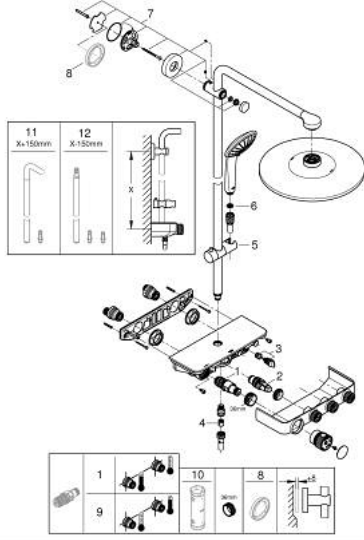

26 507 A00 EUPHORIA SMARTCONTROL 310 DUŞ SİSTEMİ DUVARA MONTE TERMOSTATİK BATARYALI DUŞ SİSTEMİ

ÜRÜN AÇIKLAMASI

- Renk: hard graphite
- yatay duş kolu 450 mm
- Mevcut deliklere minimum adaptasyon için üst braket ayarlanabilir
- sıva üstü SmartControl termostatik batarya
- arasında geçişi sağlar:
- Rainshower tepe duşu SmartActive 310
- 2 akış şekli: GROHE PureRain, ActiveRain
- maximum flow rate (at 3 bar): 20 l/min
- Euphoria 110 Massage el duşu, beyaz sprej plakası ile
- 3 akış şekli: Rain, SmartRain, Massage
- maximum flow rate (at 3 bar): 16 l/min
- ayarlanabilir yükseklik
- Silverflex duş hortumu 1750 mm 1/2" x 1/2" (28 388)
- GROHE DreamSpray mükemmel akış
- GROHE LongLife kaplama
- GROHE CoolTouch el yakmayan yüzey
- GROHE TurboStat ile sabit sıcaklık
- GROHE ProGrip kolay tutuş için tırtıklı yüzey
- - 38°C de GROHE SafeStop
- GROHE SafeStop Plus opsiyonel 43°C sabitlenebilir sıcaklık
- Açma-kapama için SmartControl buton, GROHE EcoJoy su tasarruflu akıştan tam akışa kadar hacim ayarlaması yapmak için kullanılır
- GROHE EasyReach duş tablası ile
- GROHE SpeedClean kireç kırıcı sistem
- uzun ömür için Inner WaterGuide
- TwistStop - dolanmayan hortum
- şok ısıtıcılar için uygun 18kW/h
- en düşük akış miktarı 5 l /dk.

26 507 A00 EUPHORIA SMARTCONTROL 310 DUŞ SİSTEMİ DUVARA MONTE TERMOSTATİK BATARYALI DUŞ SİSTEMİ

YEDEK PARÇALAR, Eylül 2018 – now

- 1: Termostatik kompakt kartuş 1/2 (Sipariş no. 47439000)
- 2: Kartuş (Sipariş no. 48297000)
- 3: Çek-valf (Sipariş no. 49069000)
- 4: Çek-valf (Sipariş no. 08565000)
- 5: Hareket parçası (Sipariş no. 48177A00)
- 6: Filtre (Sipariş no. 0700200M)
- 7: Dus sürgüsü askisi (Sipariş no. 48279A00)
- 9: GROHE TurboStat kartuş 1/2" (Sipariş no. 47175000)*
- 10: Soket anahtarı (Sipariş no. 49059000)*