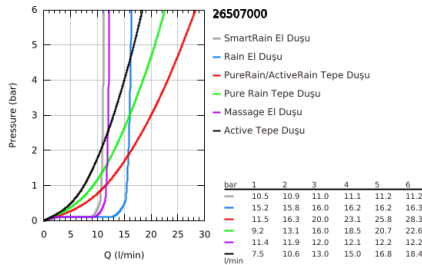

### ÜRÜN AÇIKLAMASI

- Renk: krom
- yatay duş kolu 450 mm
- Mevcut deliklere minimum adaptasyon için üst braket ayarlanabilir
- sıva üstü SmartControl termostatik batarya
- Rainshower tepe duşu SmartActive 310
- 2 akış şekli: GROHE PureRain, ActiveRain
- maximum flow rate (at 3 bar): 20 l/min
- Euphoria 110 Massage el duşu, beyaz sprey plakası ile (27 221 001)
- maximum flow rate (at 3 bar): 16 l/min
- ayarlanabilir yükseklik
- Silverflex duş hortumu 1750 mm 1/2" x 1/2" (28 388)