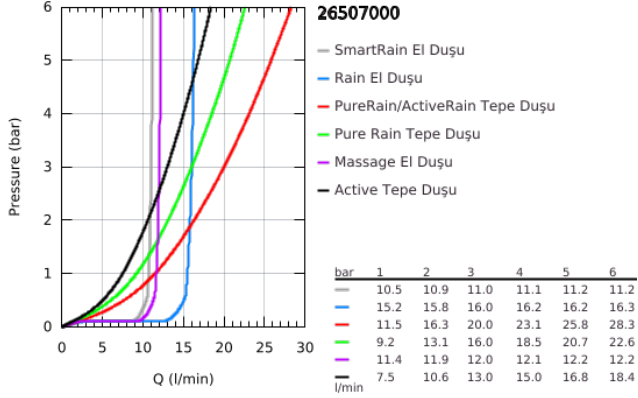

26 507 000 EUPHORIA SMARTCONTROL 310 DUŞ SİSTEMİ DUVARA MONTE THERMOSTATİK BATARYALI DUŞ SİSTEMİ