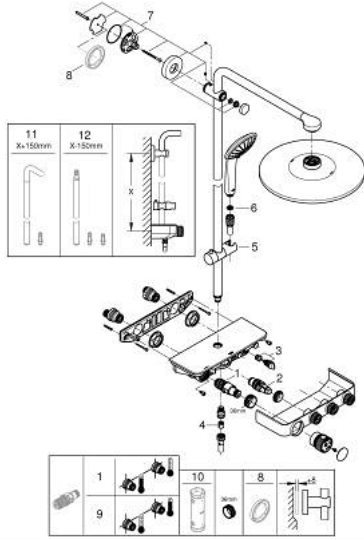

26 507 000 EUPHORIA SMARTCONTROL 310 DUŞ SİSTEMİ DUVARA MONTE TERMOSTATİK BATARYALI DUŞ SİSTEMİ

YEDEK PARÇALAR, Şubat 2019 – now

1. 1: Termostatik kompakt kartuş 1/2 (Sipariş no. 47439000)
  2. 2: Kartuş (Sipariş no. 48297000)
  3. 3: Çek-valf (Sipariş no. 49069000)
  4. 4: Çek-valf (Sipariş no. 08565000)
  5. 5: Hareket parçası (Sipariş no. 48177000)
  6. 6: Filtre (Sipariş no. 0700200M)
  7. 7: Dus sürgüsü askisi (Sipariş no. 48279000)
  8. 8: Kompanse diski (Sipariş no. 27180000)*
  9. 9: GROHE TurboStat kartuş 1/2" (Sipariş no. 47175000)*
  10. 10: Soket anahtarı (Sipariş no. 49059000)*
  11. 11: tadilat/yenileme için duş sistemi borusu (Sipariş no. 48497000)*
  12. 12: tadilat/yenileme için duş sistemi borusu (Sipariş no. 48498000)*
2. *Özel aksesuarlar