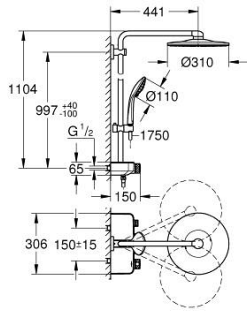

### ÜRÜN AÇIKLAMASI

- Renk: krom
- yatay duş kolu 450 mm
- Mevcut deliklere minimum adaptasyon için üst braket ayarlanabilir
- sıva üstü SmartControl termostatik batarya
- Rainshower tepe duşu SmartActive 310
- 2 akış şekli: GROHE PureRain, ActiveRain
- maximum flow rate (at 3 bar): 20 l/min
- Euphoria 110 Massage el duşu, beyaz sprey plakası ile (27 221 001)
- maximum flow rate (at 3 bar): 16 l/min
- ayarlanabilir yükseklik
- Silverflex duş hortumu 1750 mm 1/2" x 1/2" (28 388)