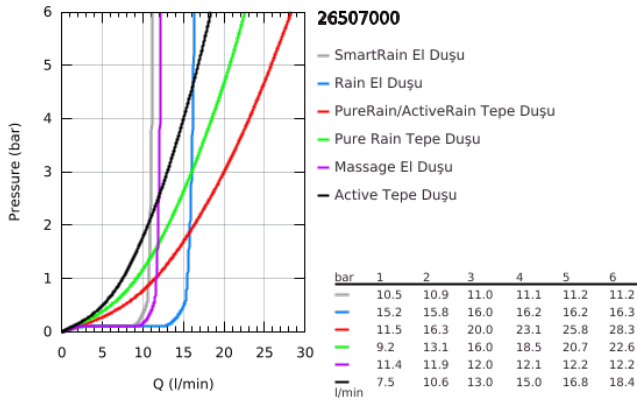

26 507 000 EUPHORIA SMARTCONTROL 310 DUŞ SİSTEMİ DUVARA MONTE THERMOSTATİK BATARYALI DUŞ SİSTEMİ