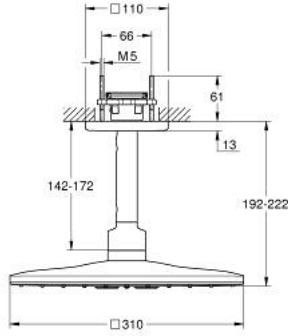

## 26 481 MS0 RAINSHOWER SMARTACTİVE 310 CUBE TEPE DUŞU SETİ 142 MM, 2 AKIŞLI

### ÜRÜN AÇIKLAMASI

- Renk: satin steel
- Rainshower tepe duşu SmartActive 310 Cube
- 2 akış şekli: GROHE PureRain, ActiveRain
- 142 mm dikey duş kolu
- GROHE DreamSpray mükemmel akış
- GROHE LongLife kaplama
- GROHE SpeedClean kireç kırıcı sistem
- uzun ömür için Inner WaterGuide
- 26 483 veya 26 484 iç gövdeyle sipariş verilir - ayrı olarak sipariş edilir