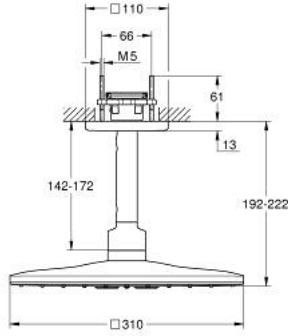

26 481 MG0 RAINSHOWER SMARTACTİVE 310 CUBE TEPE DUŞU SETİ 142 MM, 2 AKIŞLI

ÜRÜN AÇIKLAMASI

- Renk: satin graphite
- Rainshower tepe duşu SmartActive 310 Cube
- 2 akış şekli: GROHE PureRain, ActiveRain
- 142 mm dikey duş kolu
- GROHE DreamSpray mükemmel akış
- GROHE LongLife kaplama
- GROHE SpeedClean kireç kırıcı sistem
- uzun ömür için Inner WaterGuide
- 26 483 veya 26 484 iç gövdeyle sipariş verilir - ayrı olarak sipariş edilir