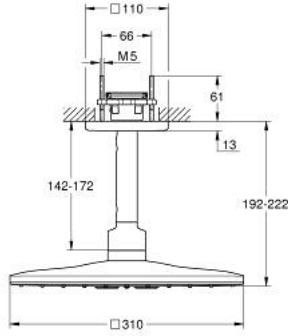

## 26 481 LS0 RAINSHOWER SMARTACTİVE 310 CUBE TEPE DUŞU SETİ 142 MM, 2 AKIŞLI

### ÜRÜN AÇIKLAMASI

- Renk: ay beyazı
- Rainshower SmartActive 310 Cube tepe duşu, ay beyazı spreylük plakası
- 2 akış şekli: GROHE PureRain, ActiveRain
- 142 mm dikey duş kolu
- GROHE DreamSpray mükemmel akış
- GROHE LongLife kaplama
- GROHE SpeedClean kireç kırıcı sistem
- uzun ömür için Inner WaterGuide
- 26 483 veya 26 484 iç gövdeyle sipariş verilir - ayrı olarak sipariş edilir