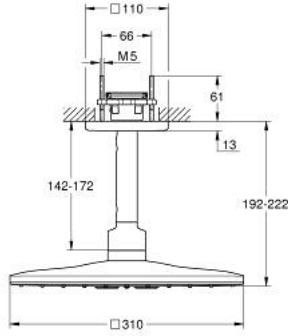

26 481 GN0 RAINSHOWER SMARTACTİVE 310 CUBE TEPE DUŞU SETİ 142 MM, 2 AKIŞLI

ÜRÜN AÇIKLAMASI

- Renk: brushed cool sunrise
- Rainshower tepe duşu SmartActive 310 Cube
- 2 akış şekli: GROHE PureRain, ActiveRain
- 142 mm dikey duş kolu
- GROHE DreamSpray mükemmel akış
- GROHE LongLife kaplama
- GROHE SpeedClean kireç kırıcı sistem
- uzun ömür için Inner WaterGuide
- 26 483 veya 26 484 iç gövdeyle sipariş verilir - ayrı olarak sipariş edilir