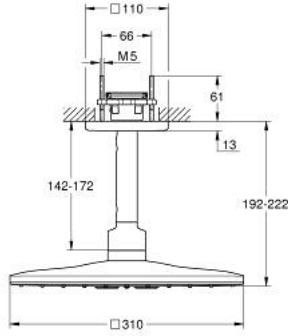

26 481 DC0 RAINSHOWER SMARTACTIVE 310 CUBE TEPE DUŞU SETİ 142 MM, 2 AKIŞLI

ÜRÜN AÇIKLAMASI

- Renk: paslanmaz çelik
- Rainshower tepe duşu SmartActive 310 Cube
- 2 akış şekli: GROHE PureRain, ActiveRain
- 142 mm dikey duş kolu
- GROHE DreamSpray mükemmel akış
- GROHE LongLife kaplama
- GROHE SpeedClean kireç kırıcı sistem
- uzun ömür için Inner WaterGuide
- 26 483 veya 26 484 iç gövdeyle sipariş verilir - ayrı olarak sipariş edilir