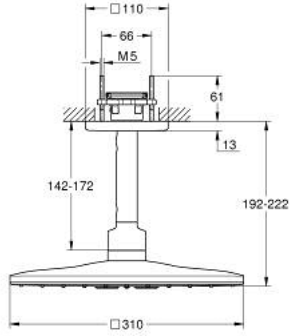

26 481 AL0 RAINSHOWER SMARTACTİVE 310 CUBE TEPE DUŞU SETİ 142 MM, 2 AKIŞLI

ÜRÜN AÇIKLAMASI

- Renk: brushed hard graphite
- Rainshower tepe duşu SmartActive 310 Cube
- 2 akış şekli: GROHE PureRain, ActiveRain
- 142 mm dikey duş kolu
- GROHE DreamSpray mükemmel akış
- GROHE LongLife kaplama
- GROHE SpeedClean kireç kırıcı sistem
- uzun ömür için Inner WaterGuide
- 26 483 veya 26 484 iç gövdeyle sipariş verilir - ayrı olarak sipariş edilir